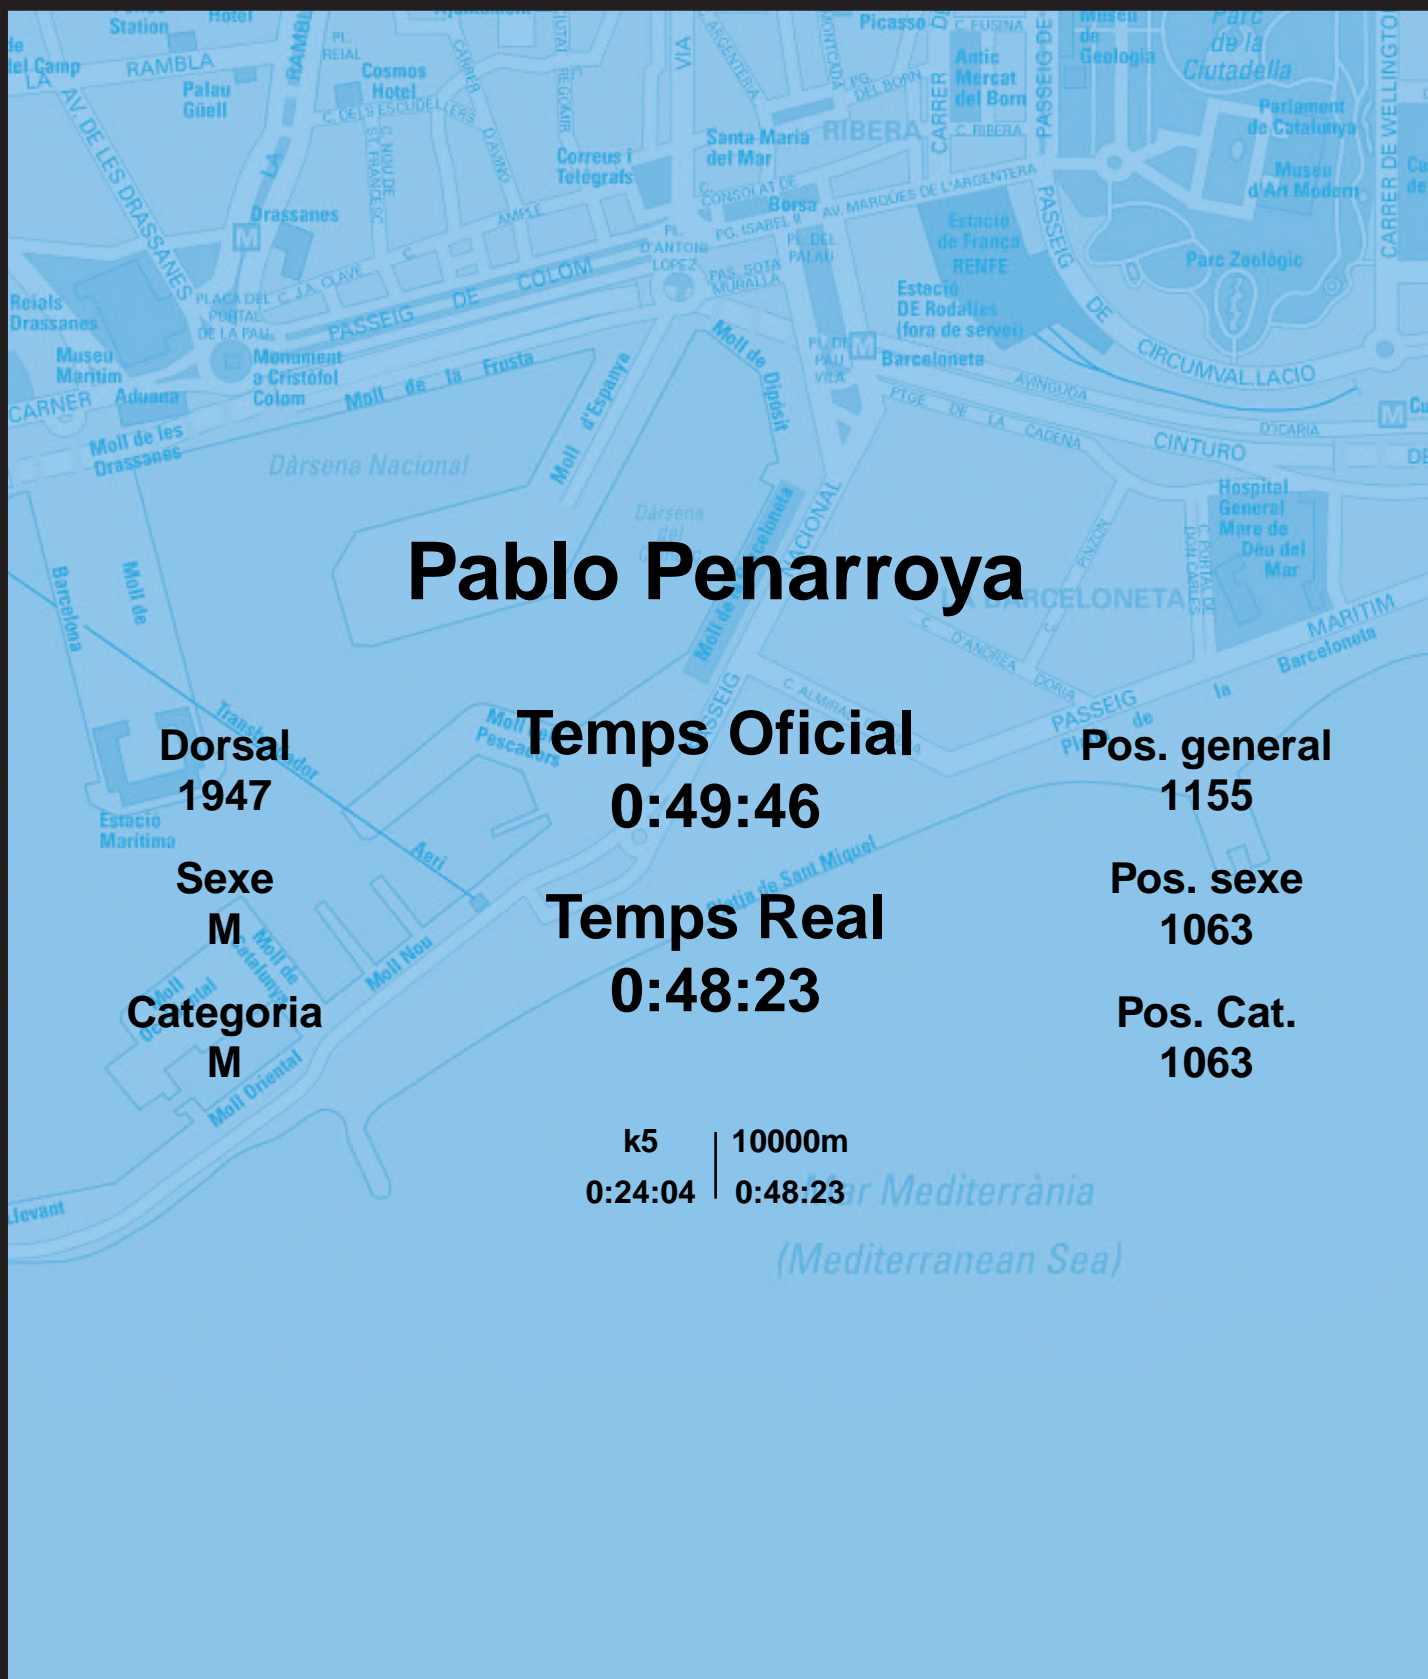

# CORREBARRI

Suma't a la festa

16/10/2016

Ajuntament de Barcelona

## Pablo Penarroya

Dorsal  
1947

Sexe  
M

Categoria  
M

Temps Oficial  
0:49:46

Temps Real  
0:48:23

Pos. general  
1155

Pos. sexe  
1063

Pos. Cat.  
1063

k5 | 10000m  
0:24:04 | 0:48:23

Mar Mediterrània  
(Mediterranean Sea)