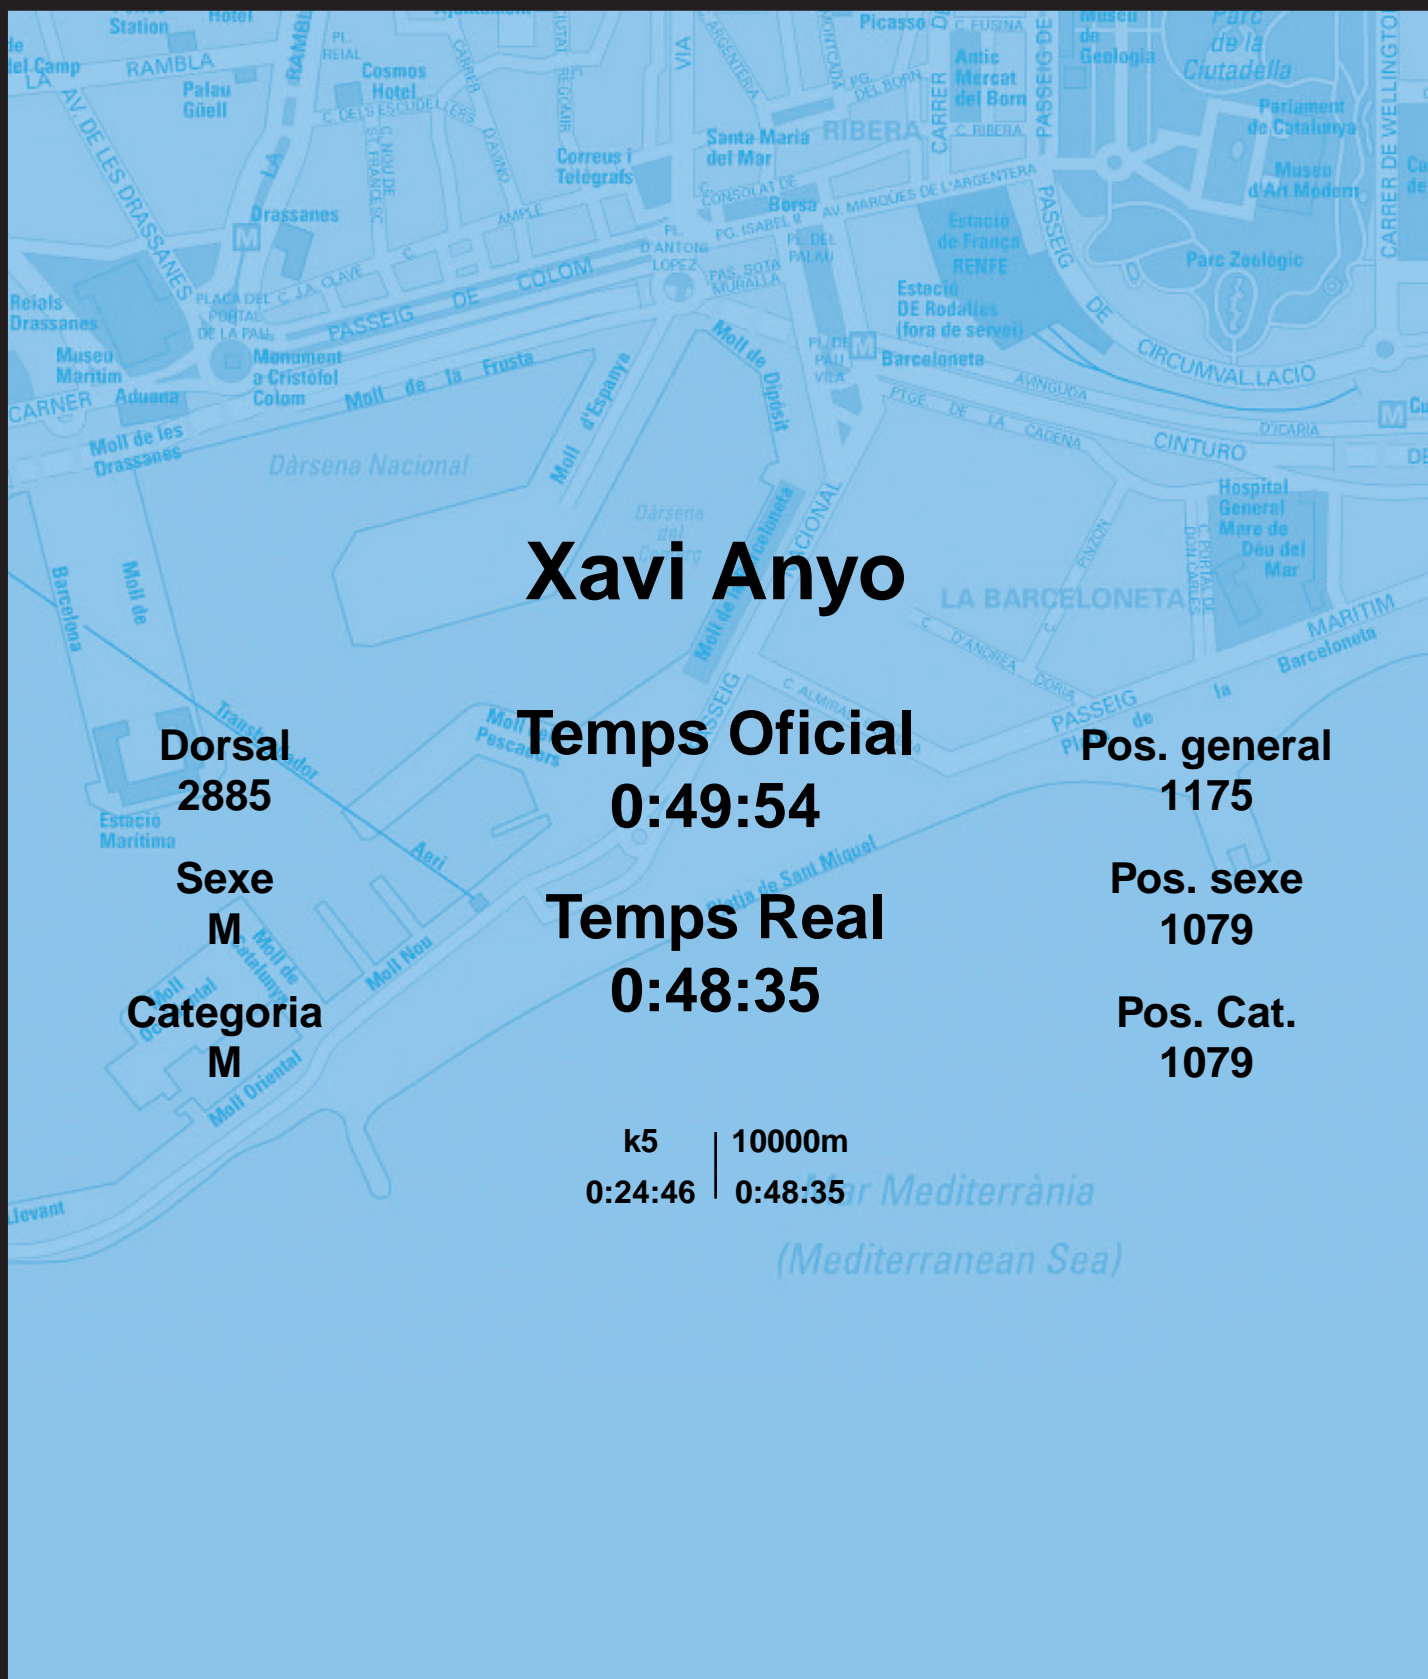

CORREBARRI

Suma't a la festa

16/10/2016

Ajuntament de
Barcelona

Xavi Anyo

Dorsal
2885

Sexe
M

Categoria
M

Temps Oficial
0:49:54

Temps Real
0:48:35

Pos. general
1175

Pos. sexe
1079

Pos. Cat.
1079

k5 | 10000m
0:24:46 | 0:48:35

Mar Mediterrània
(Mediterranean Sea)