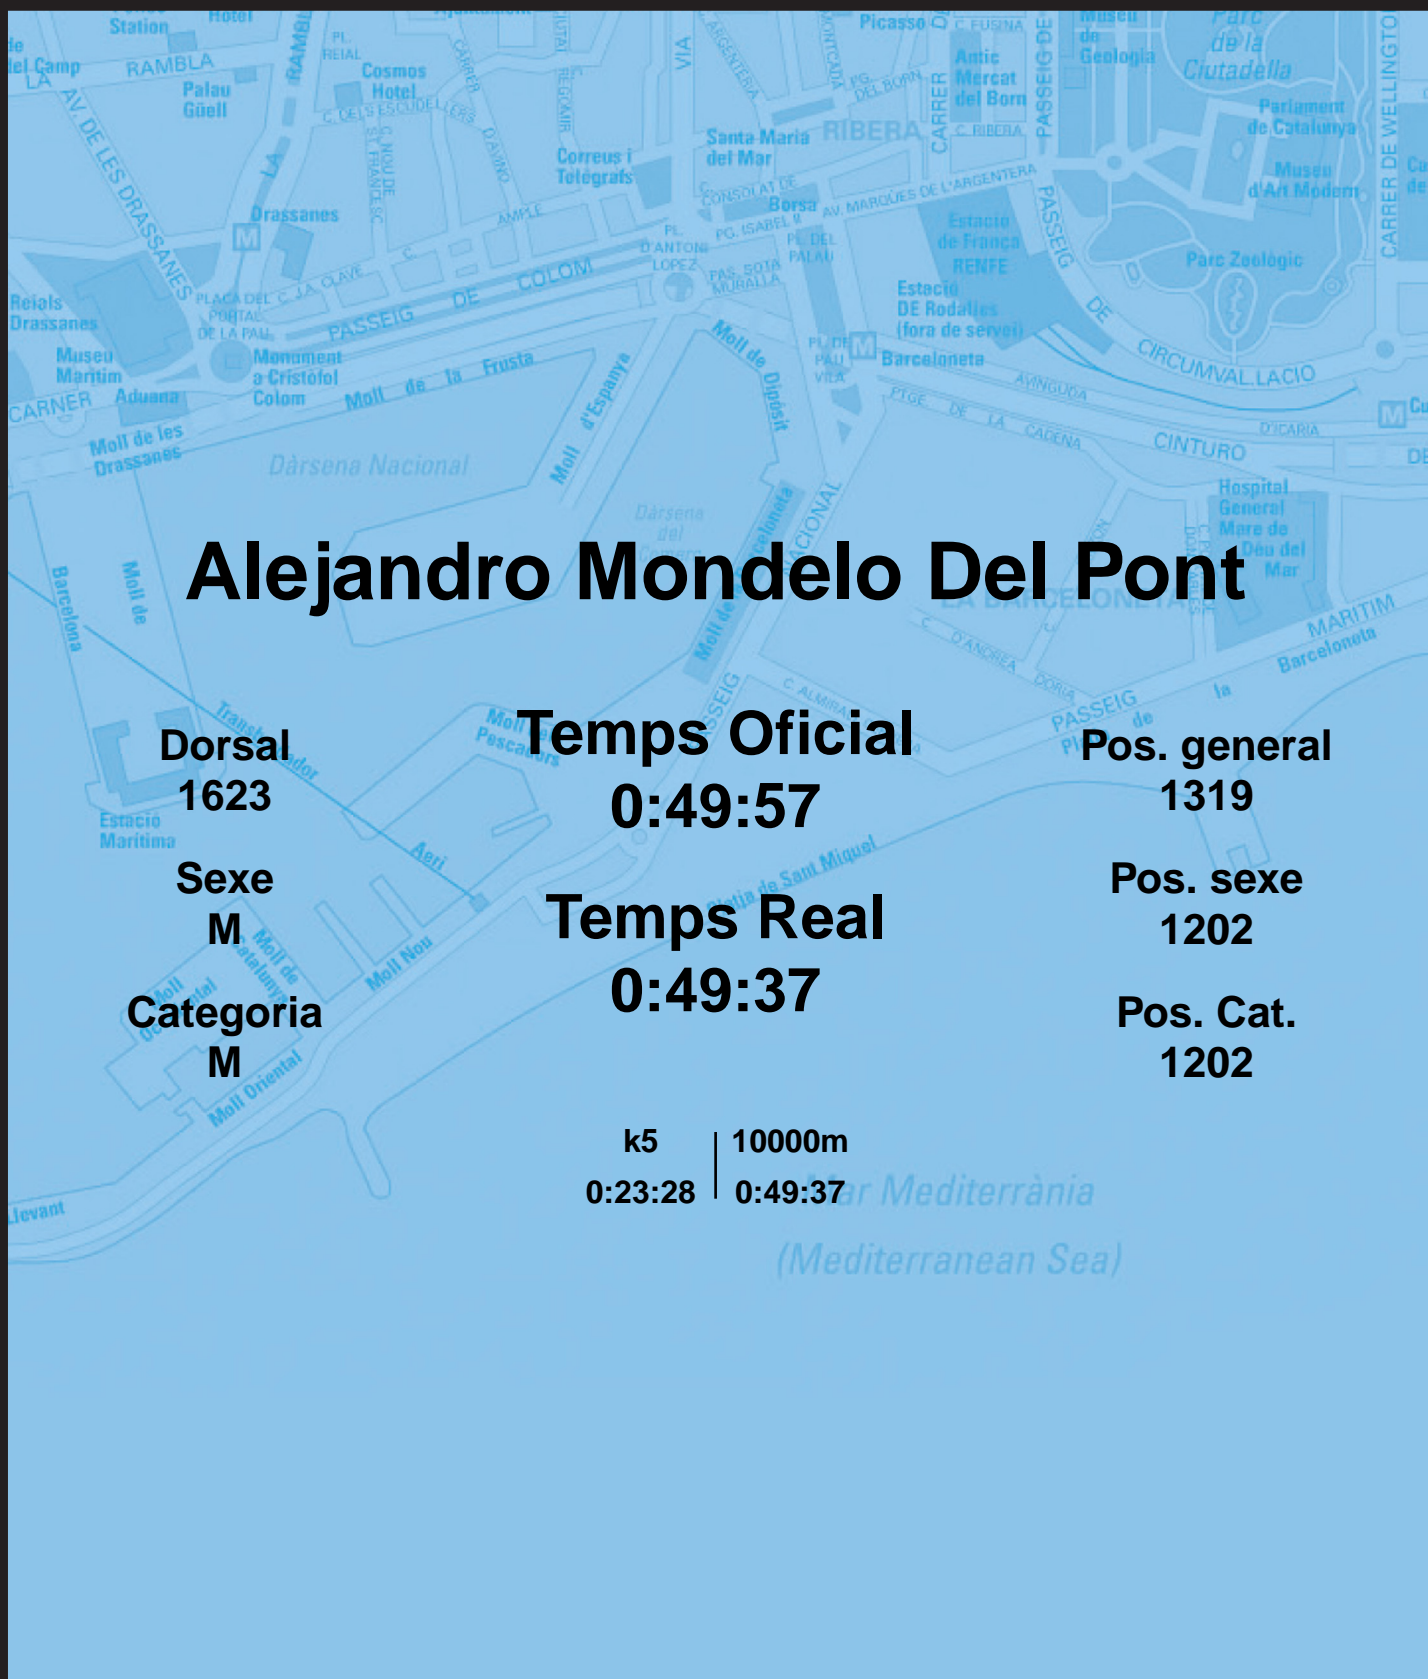

CORREBARRI

Suma't a la festa
16/10/2016

Ajuntament de
Barcelona

Alejandro Mondelo Del Pont

Dorsal
1623

Sexe
M

Categoria
M

Temps Oficial
0:49:57

Temps Real
0:49:37

Pos. general
1319

Pos. sexe
1202

Pos. Cat.
1202

k5 | 10000m
0:23:28 | 0:49:37

Mar Mediterrània
(Mediterranean Sea)