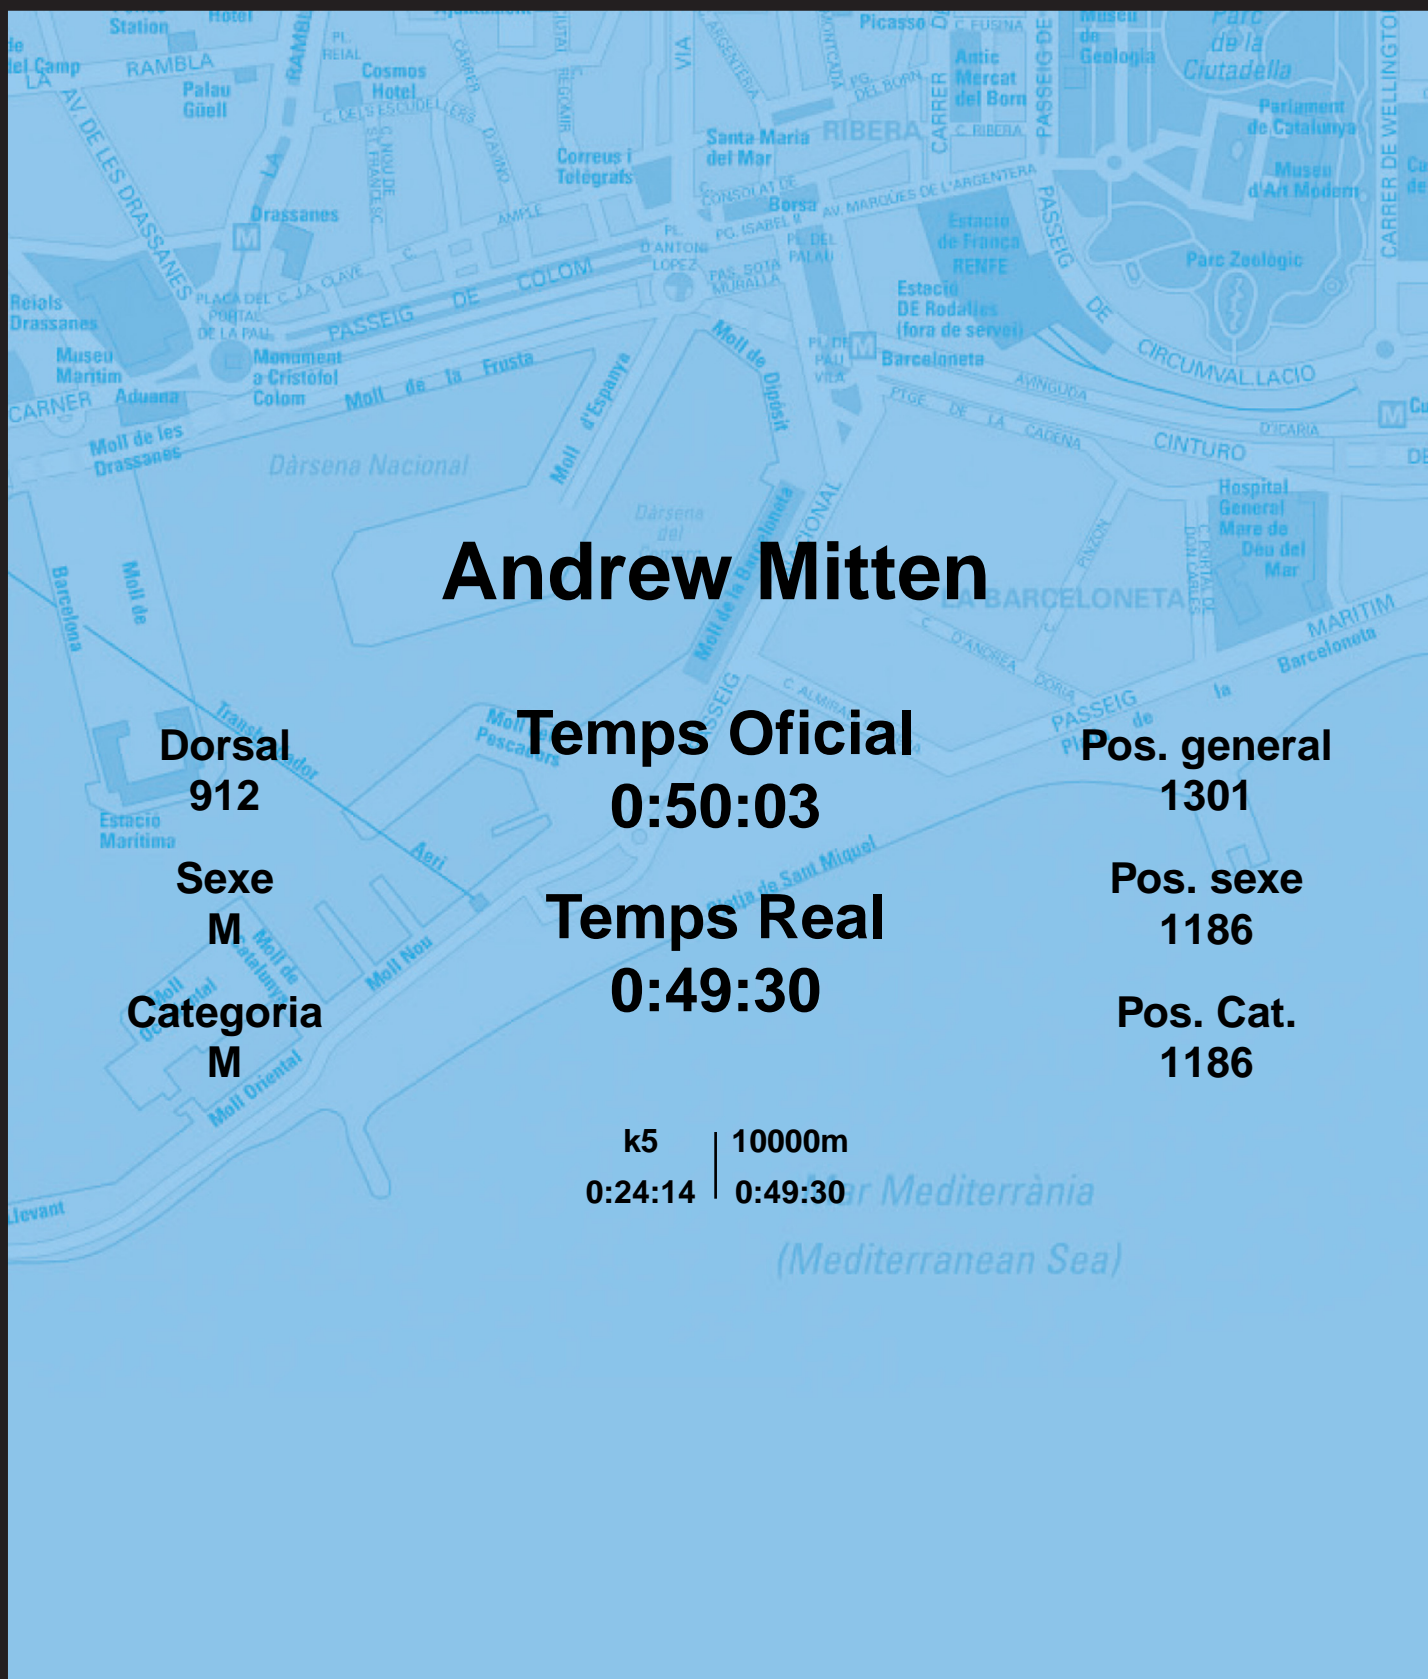

CORREBARRI

Suma't a la festa

16/10/2016

Ajuntament de Barcelona

Andrew Mitten

Dorsal
912

Sexe
M

Categoria
M

Temps Oficial
0:50:03

Temps Real
0:49:30

Pos. general
1301

Pos. sexe
1186

Pos. Cat.
1186

k5 | 10000m
0:24:14 | 0:49:30

Mar Mediterrània
(Mediterranean Sea)