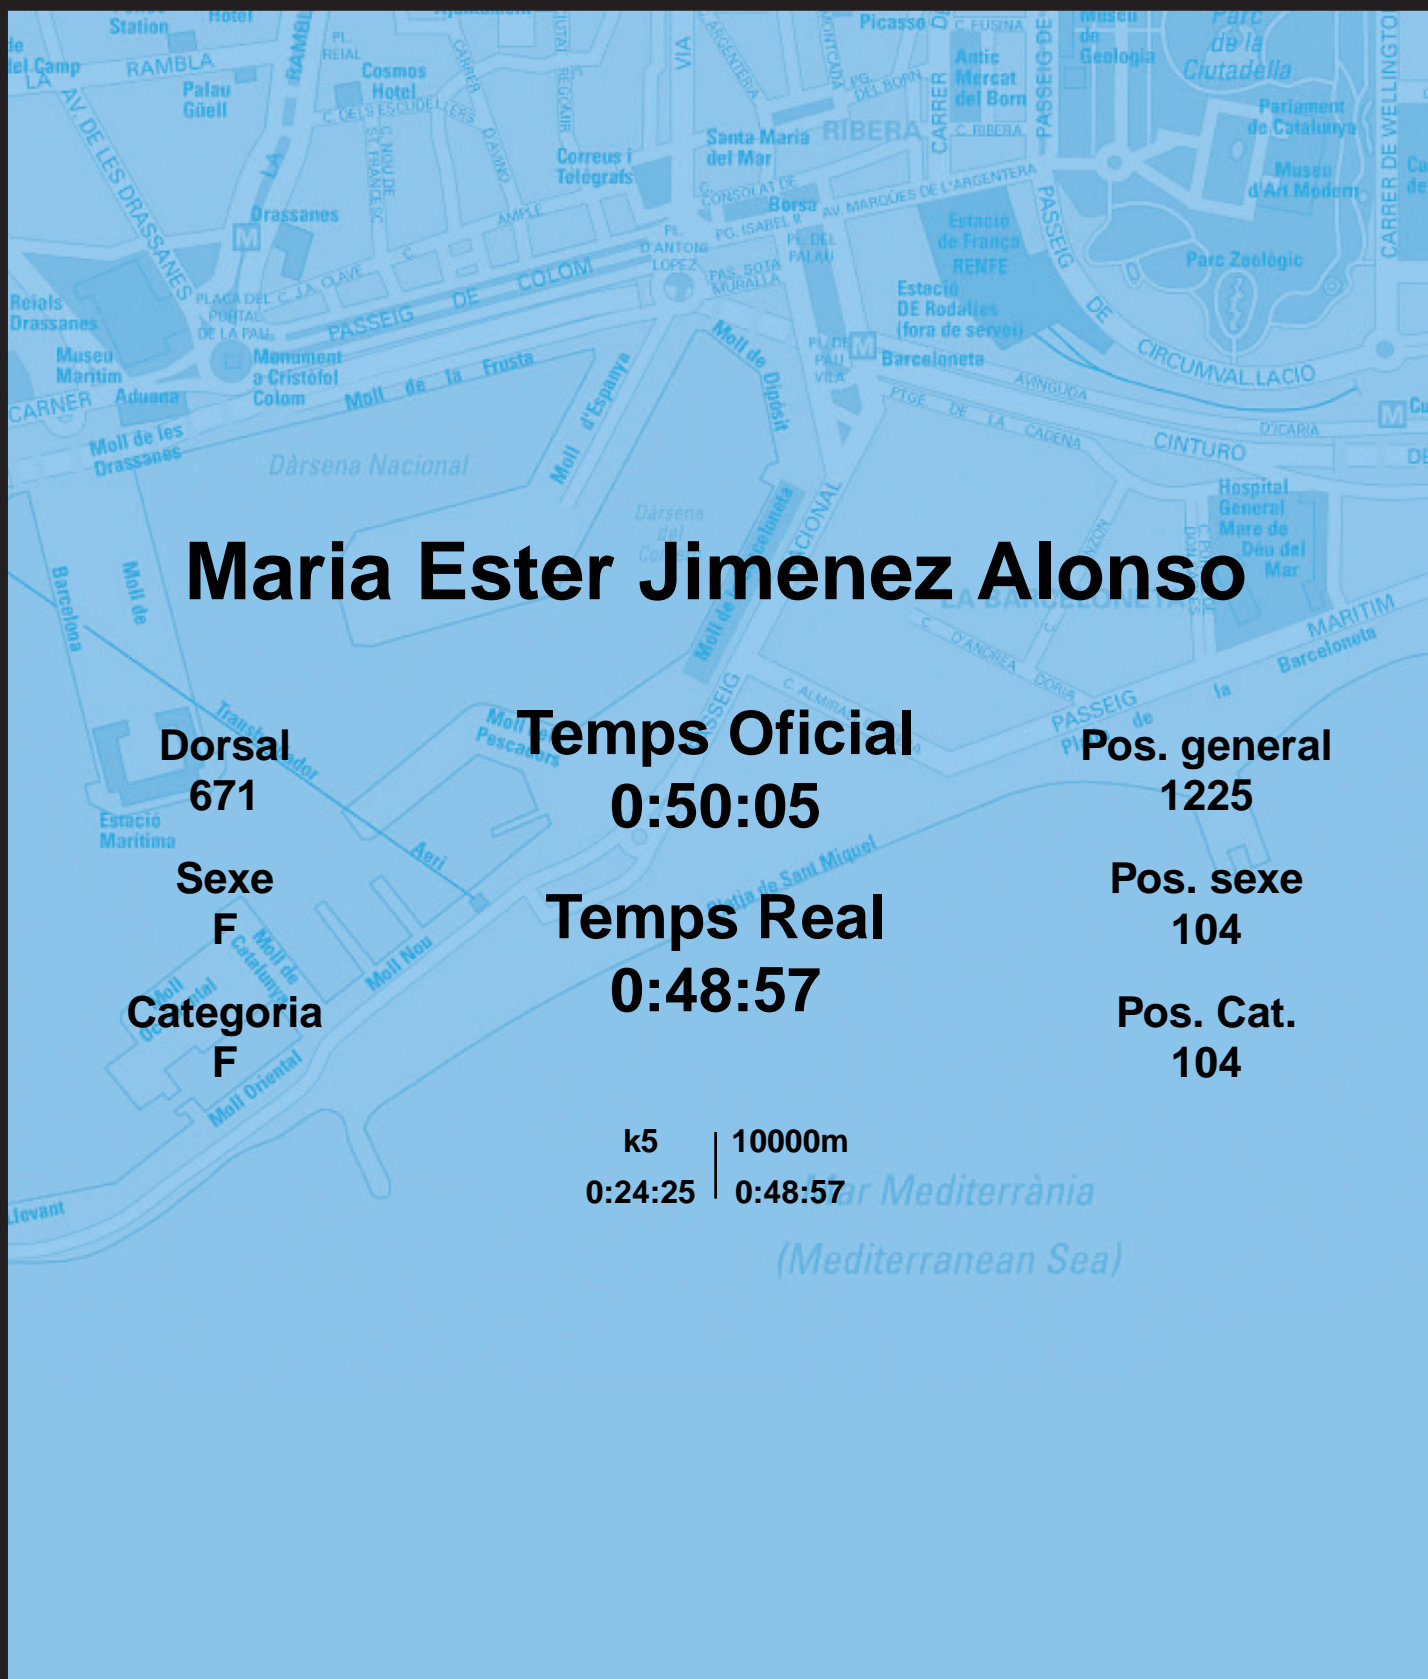

CORREBARRI

Suma't a la festa

16/10/2016

Ajuntament de
Barcelona

Maria Ester Jimenez Alonso

Dorsal
671

Sexe
F

Categoria
F

Temps Oficial
0:50:05

Temps Real
0:48:57

Pos. general
1225

Pos. sexe
104

Pos. Cat.
104

k5 | 10000m
0:24:25 | 0:48:57

Mar Mediterrània
(Mediterranean Sea)