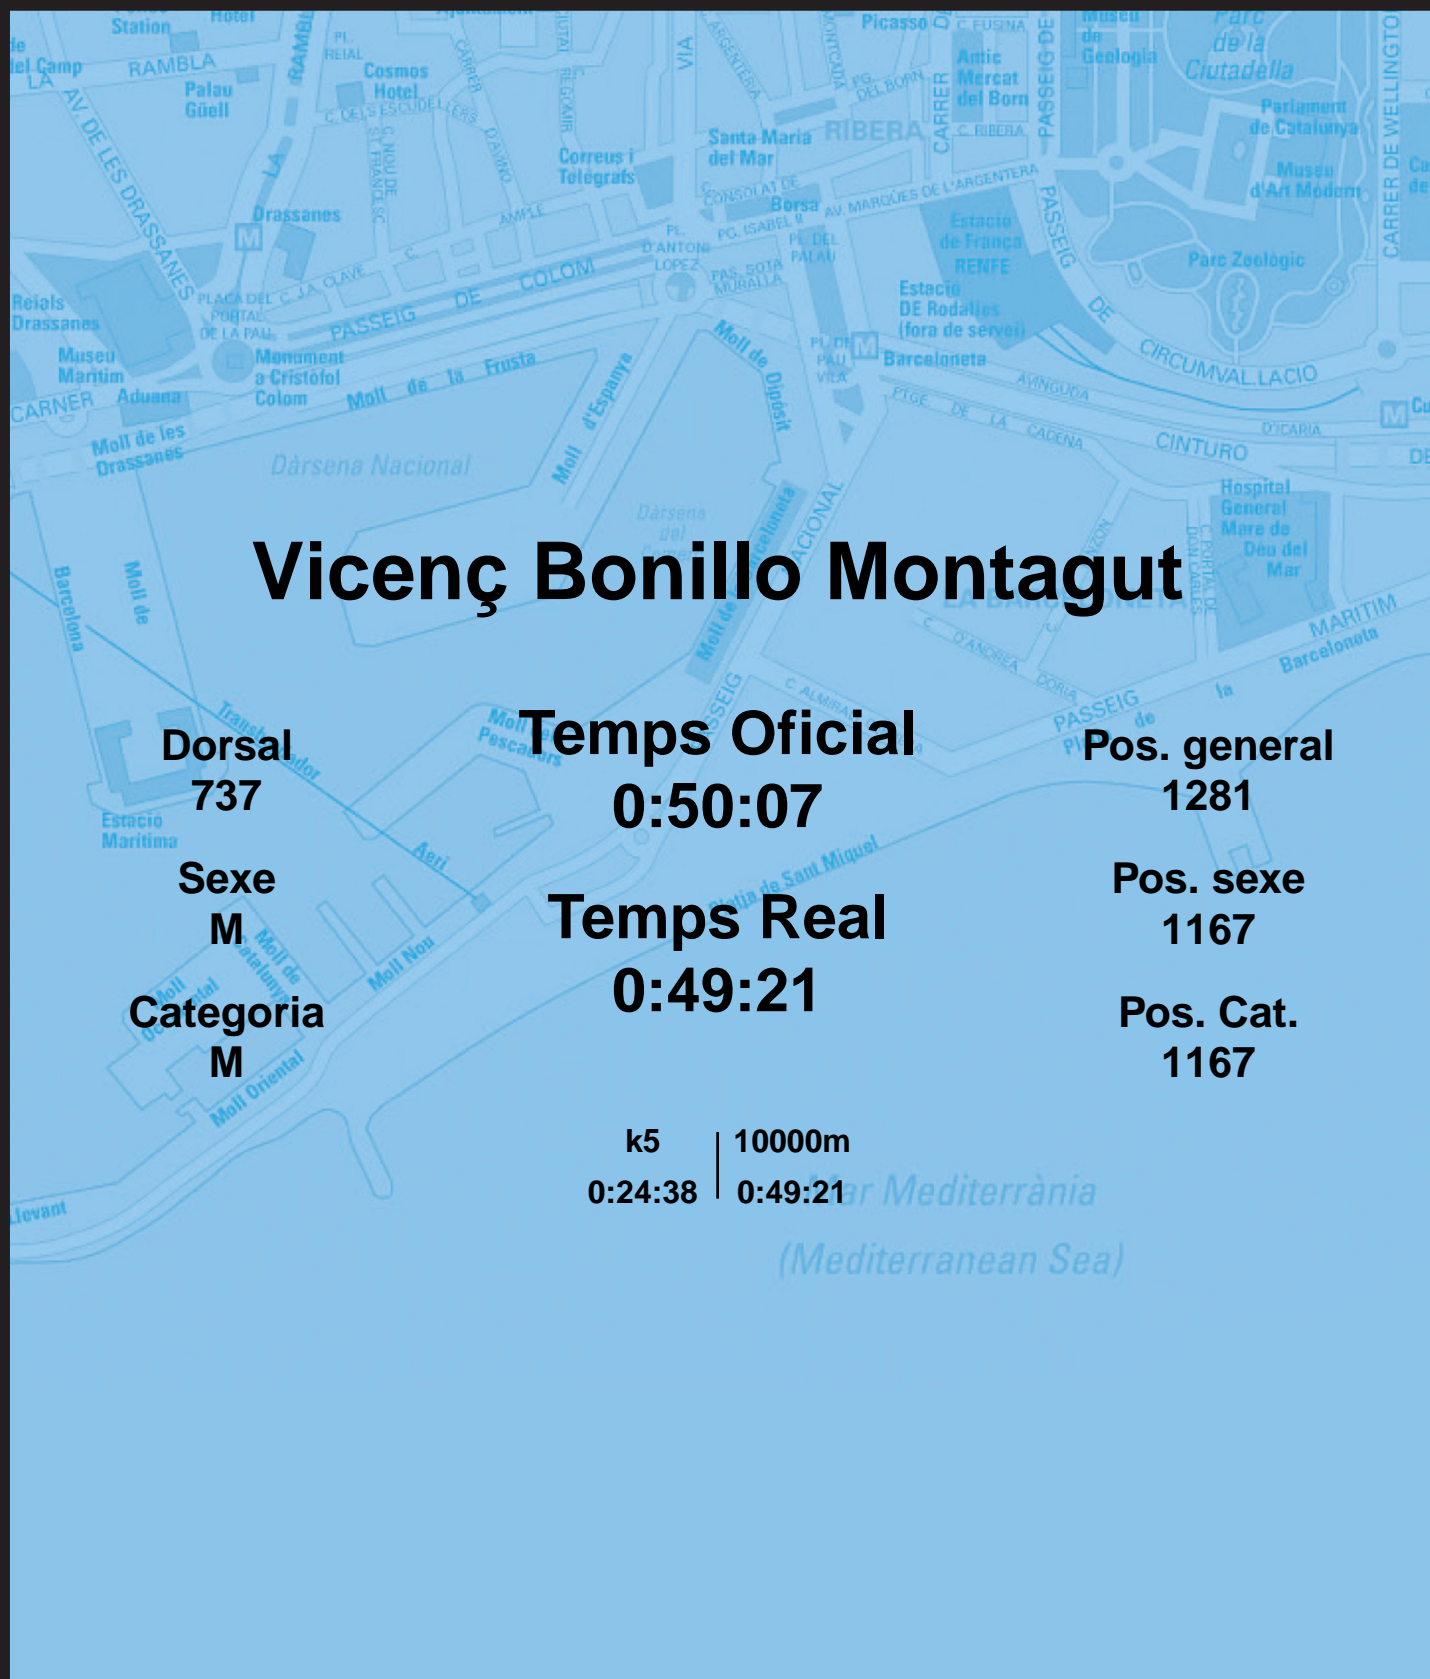

CORREBARRI

Suma't a la festa

16/10/2016

Ajuntament de
Barcelona

Vicenç Bonillo Montagut

Dorsal
737

Sexe
M

Categoria
M

Temps Oficial
0:50:07

Temps Real
0:49:21

Pos. general
1281

Pos. sexe
1167

Pos. Cat.
1167

k5 | 10000m
0:24:38 | 0:49:21

Mar Mediterrània
(Mediterranean Sea)