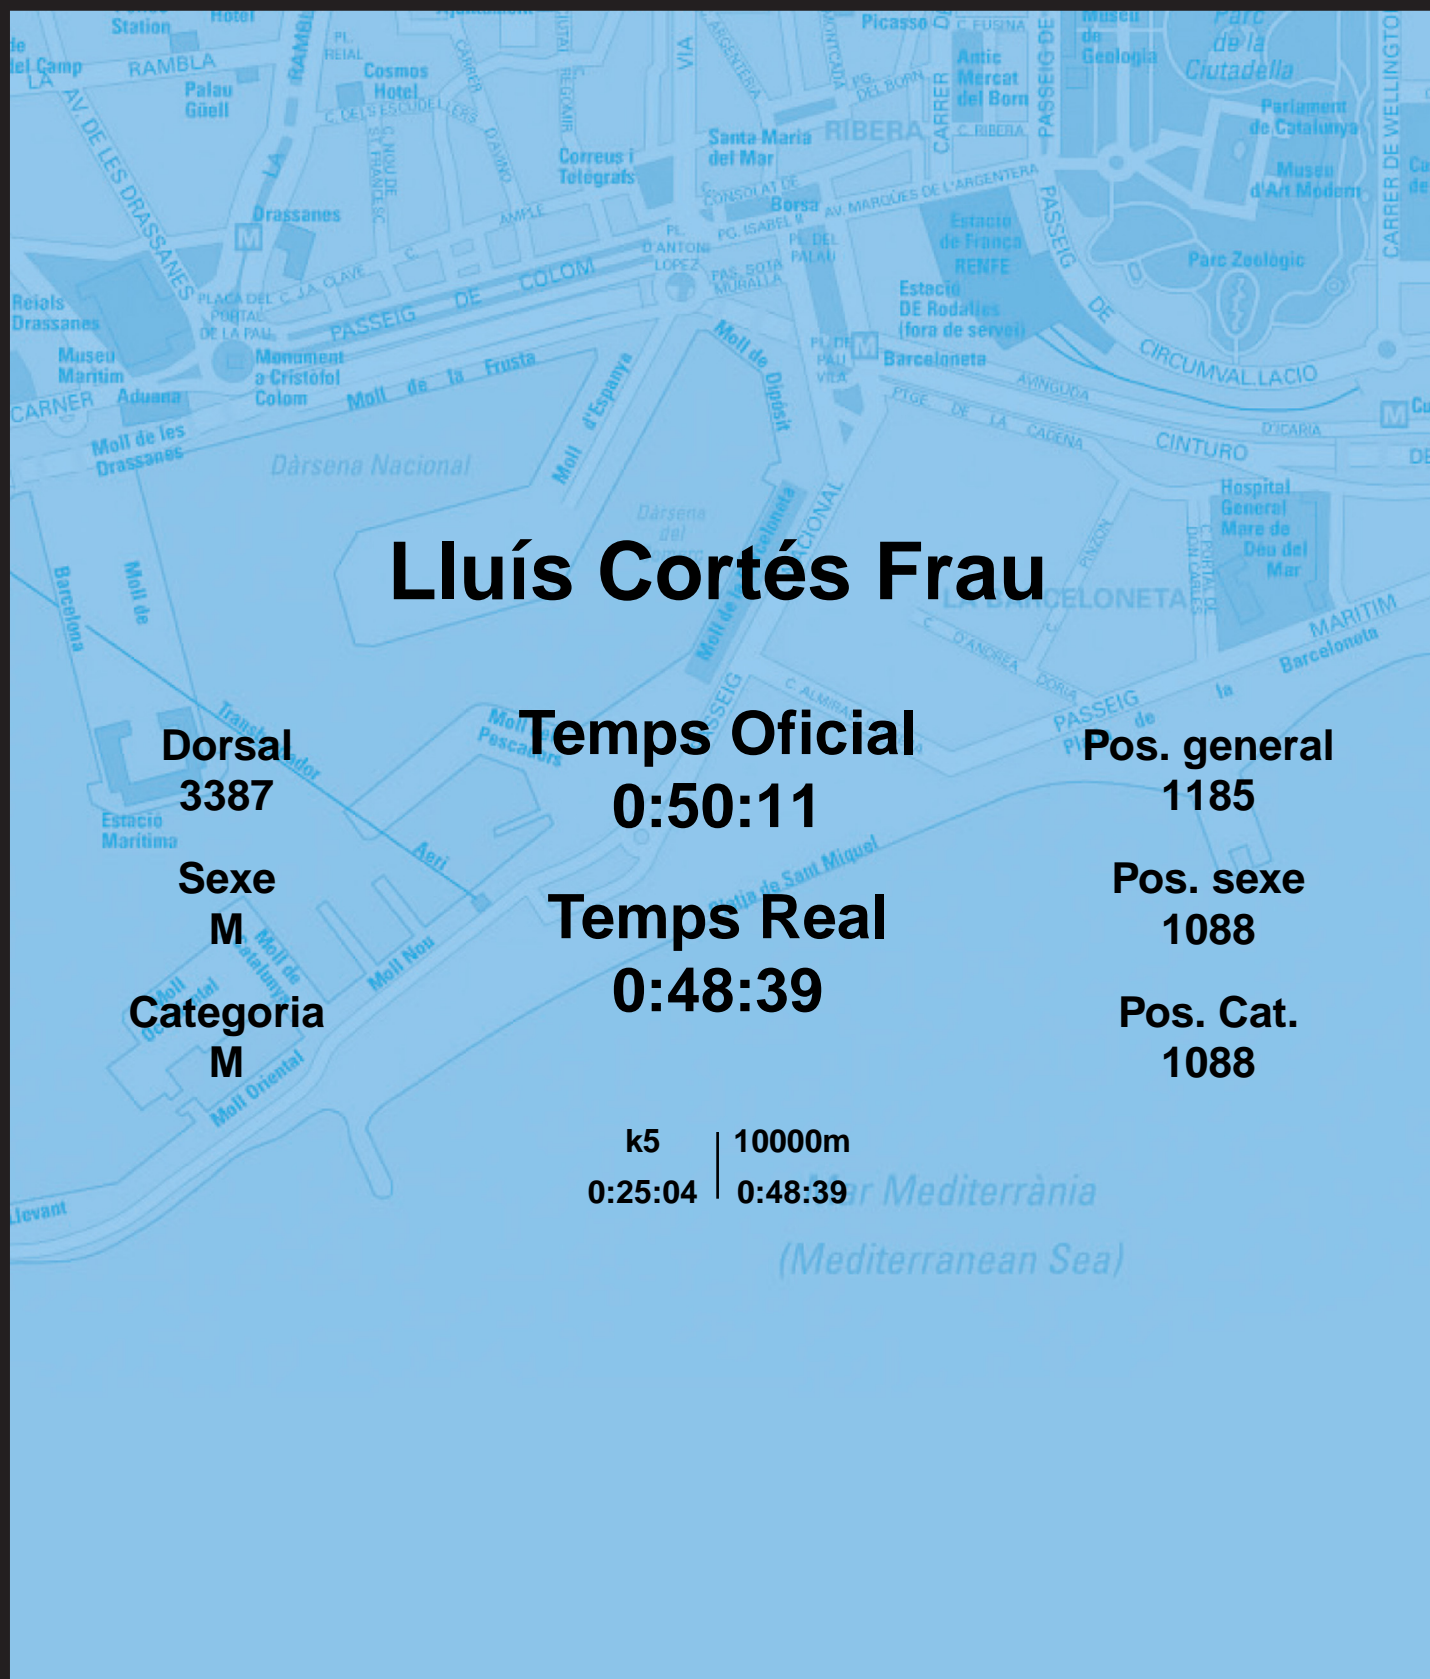

CORREBARRI

Suma't a la festa

16/10/2016

Ajuntament de
Barcelona

Lluís Cortés Frau

Dorsal
3387

Sexe
M

Categoria
M

Temps Oficial
0:50:11

Temps Real
0:48:39

Pos. general
1185

Pos. sexe
1088

Pos. Cat.
1088

k5 | 10000m
0:25:04 | 0:48:39

Mar Mediterrània
(Mediterranean Sea)