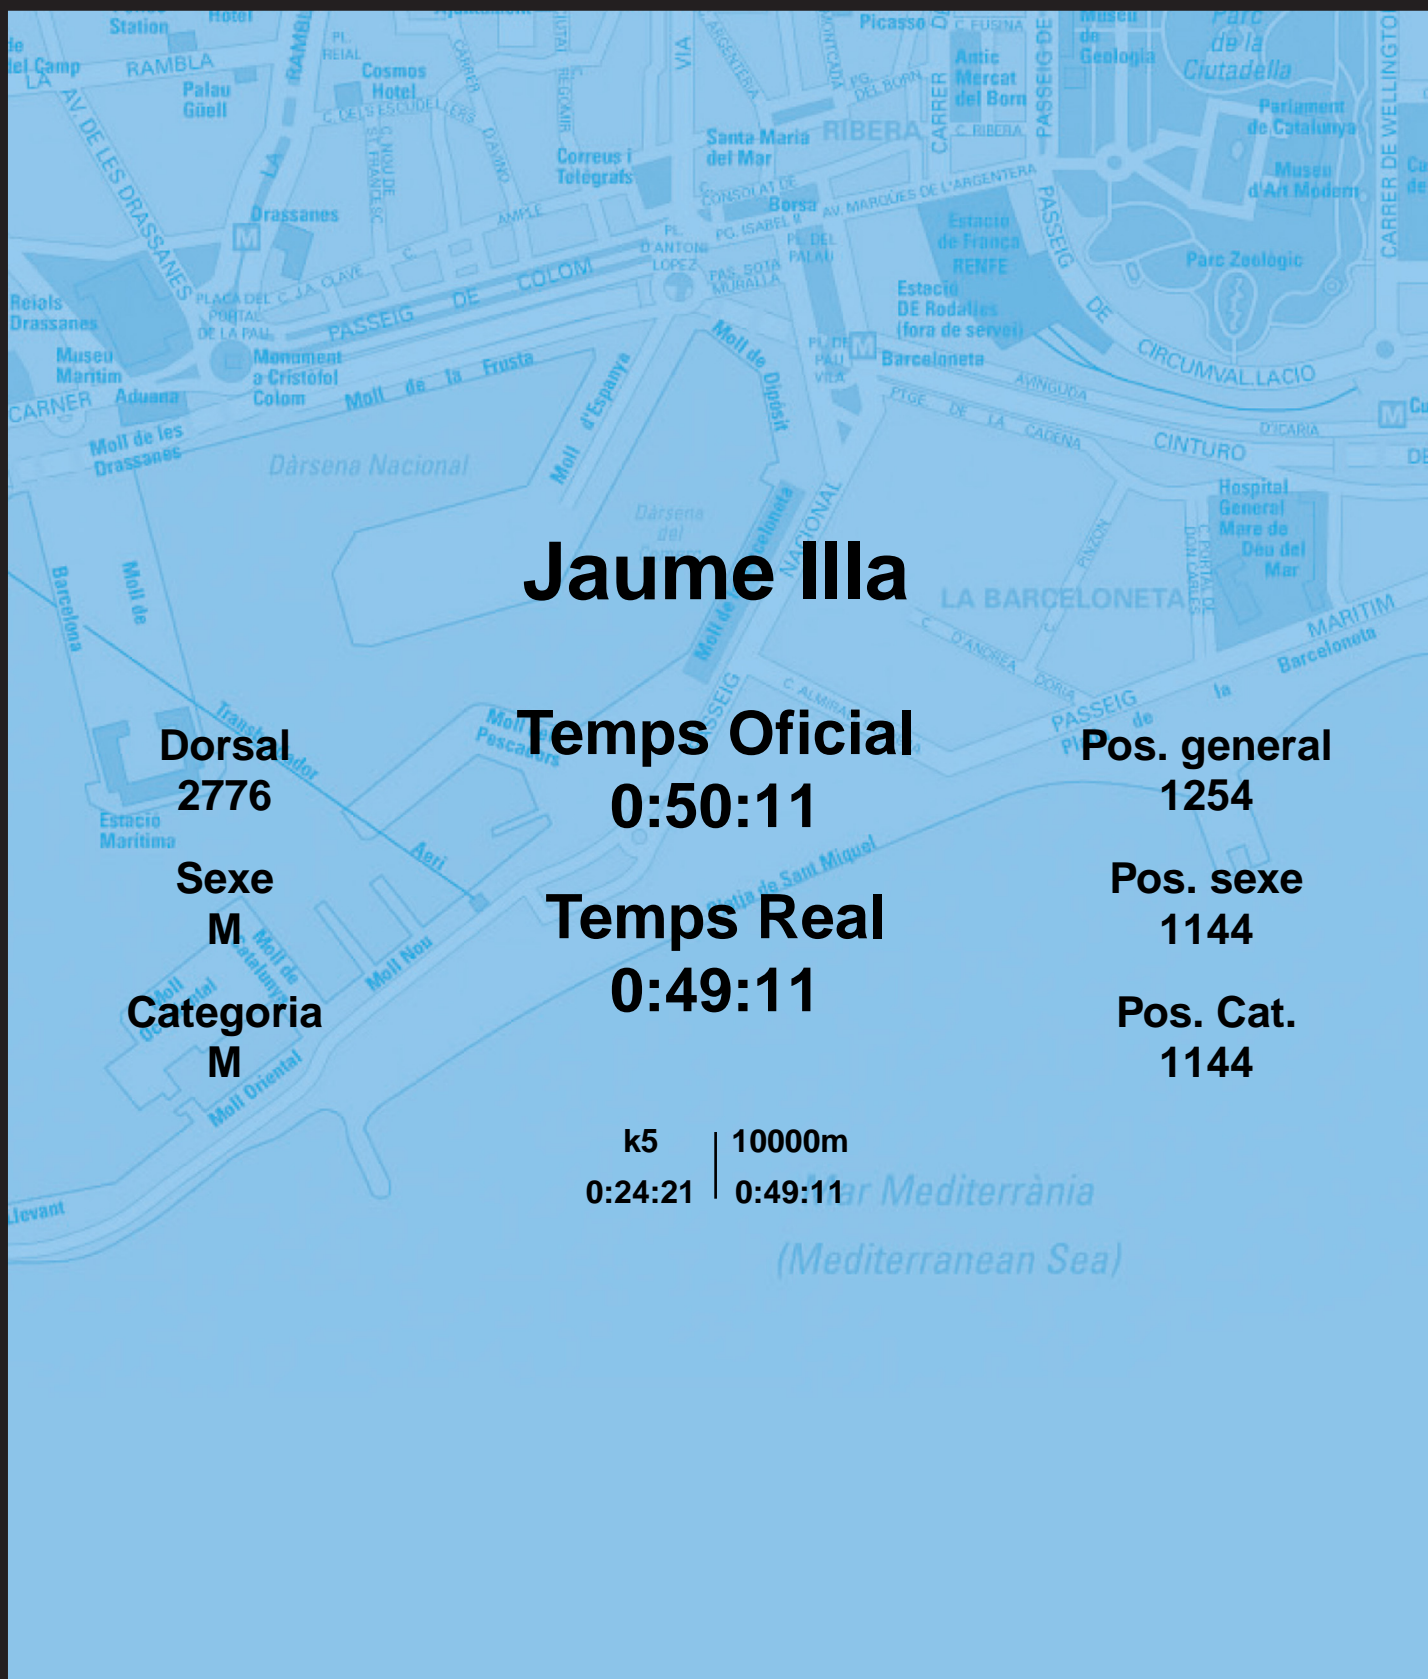

CORREBARRI

Suma't a la festa

16/10/2016

Ajuntament de
Barcelona

Jaume IIIa

Dorsal
2776

Sexe
M

Categoria
M

Temps Oficial
0:50:11

Temps Real
0:49:11

Pos. general
1254

Pos. sexe
1144

Pos. Cat.
1144

k5 | 10000m
0:24:21 | 0:49:11

Mar Mediterrània
(Mediterranean Sea)