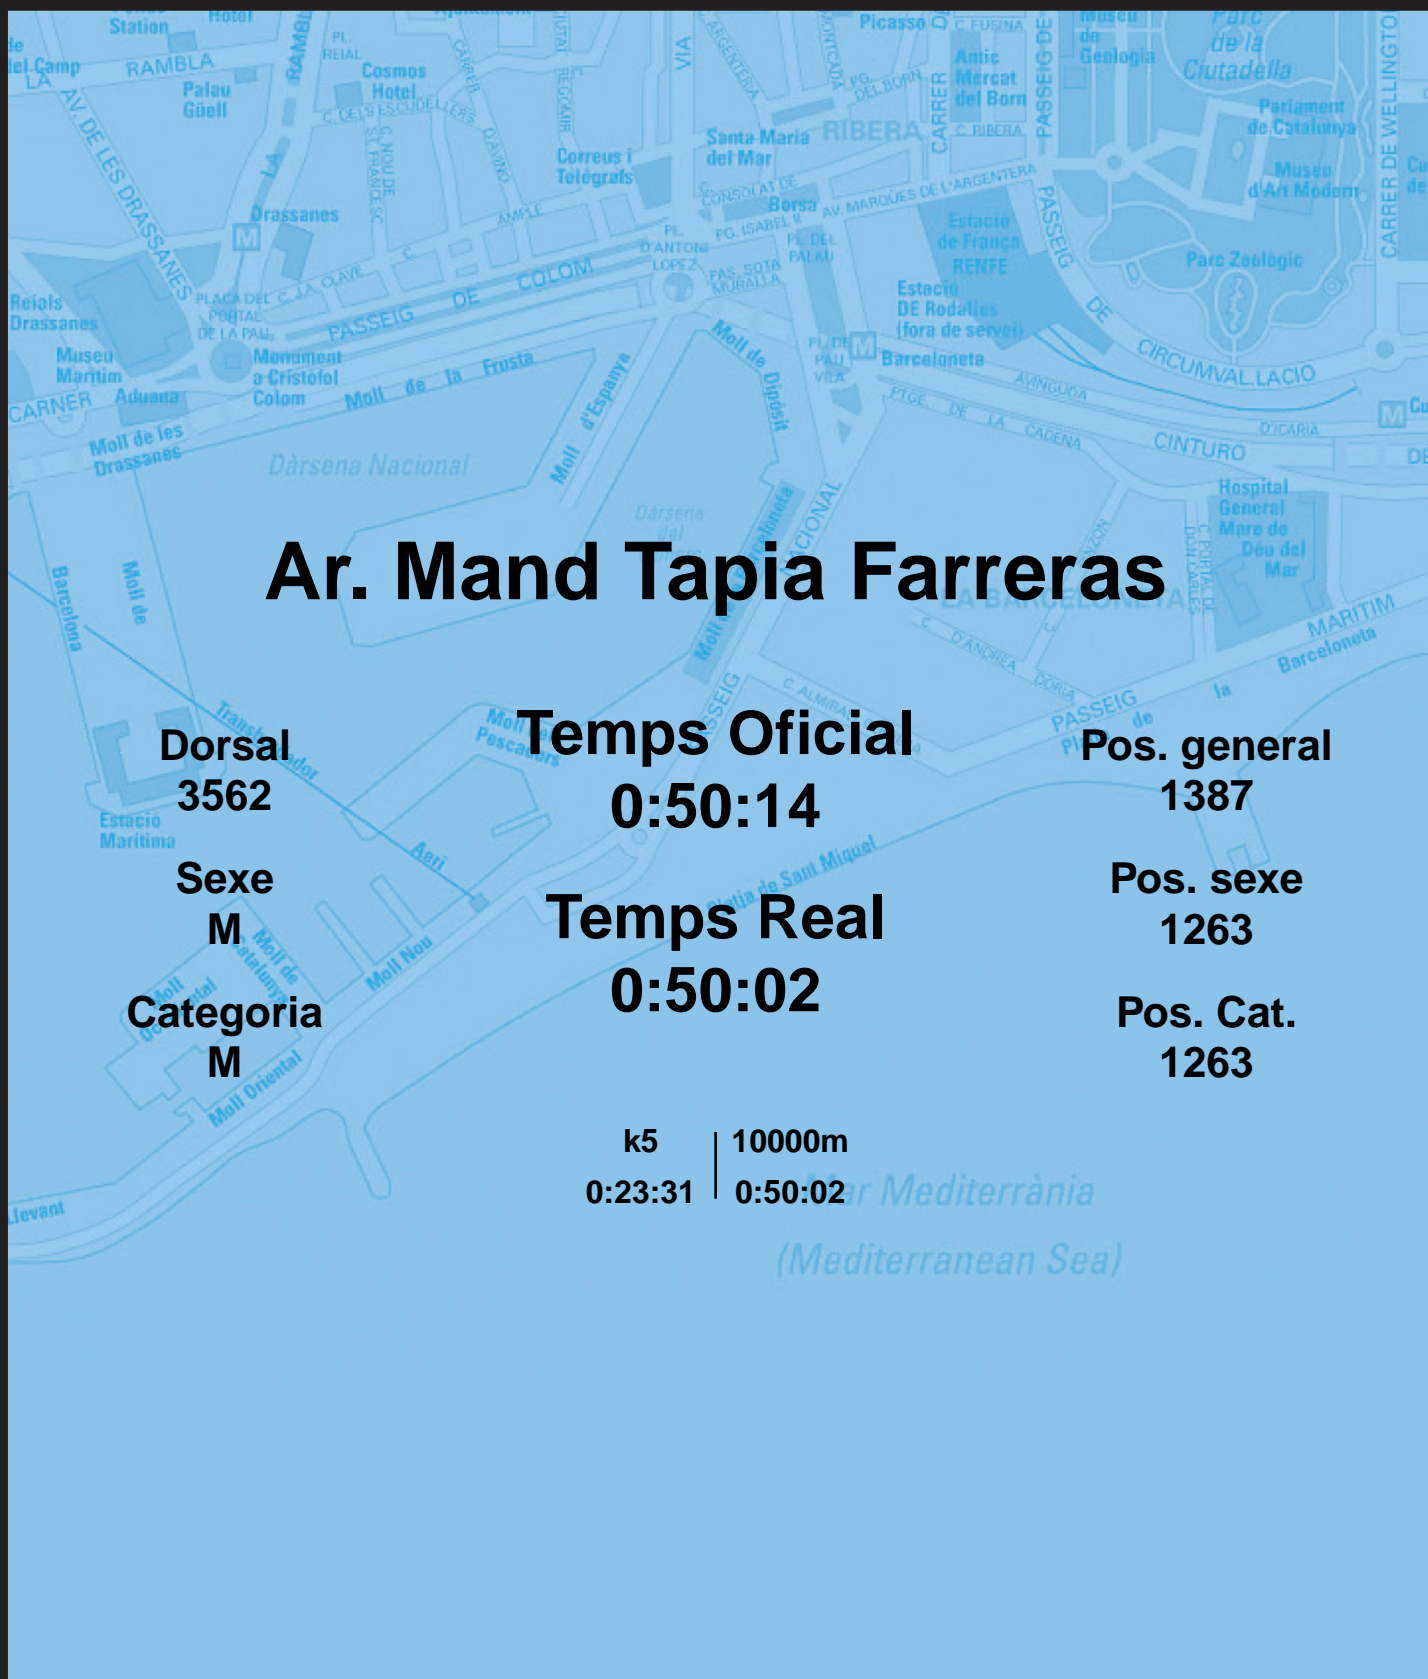

CORREBARRI

Suma't a la festa

16/10/2016

Ajuntament de Barcelona

Ar. Mand Tapia Farreras

Dorsal
3562

Sexe
M

Categoria
M

Temps Oficial
0:50:14

Temps Real
0:50:02

Pos. general
1387

Pos. sexe
1263

Pos. Cat.
1263

k5 | 10000m
0:23:31 | 0:50:02

Mar Mediterrània
(Mediterranean Sea)