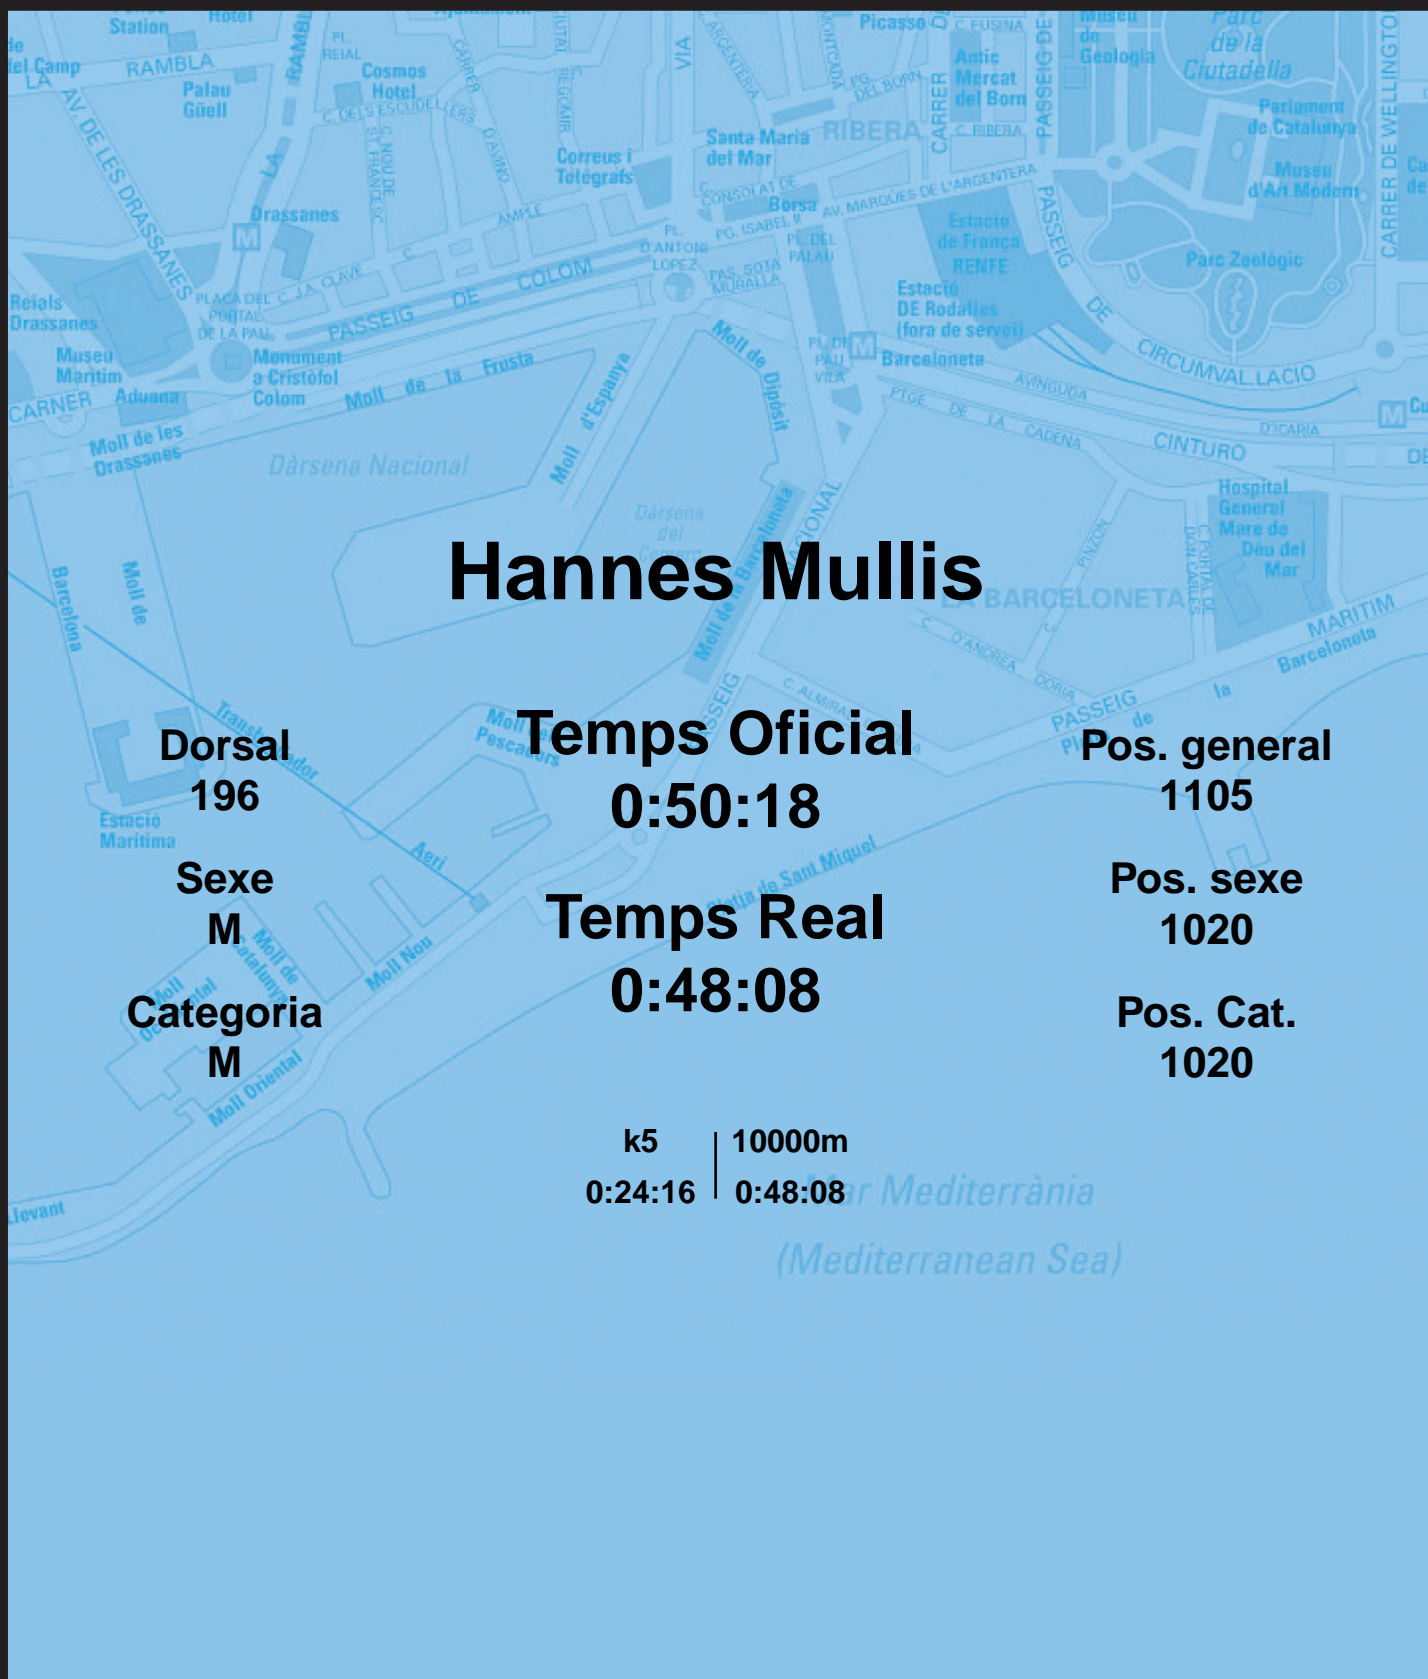

CORREBARRI

Suma't a la festa

16/10/2016

Ajuntament de Barcelona

Hannes Mullis

Dorsal
196

Sexe
M

Categoria
M

Temps Oficial
0:50:18

Temps Real
0:48:08

Pos. general
1105

Pos. sexe
1020

Pos. Cat.
1020

k5 | 10000m
0:24:16 | 0:48:08

Mar Mediterrània
(Mediterranean Sea)