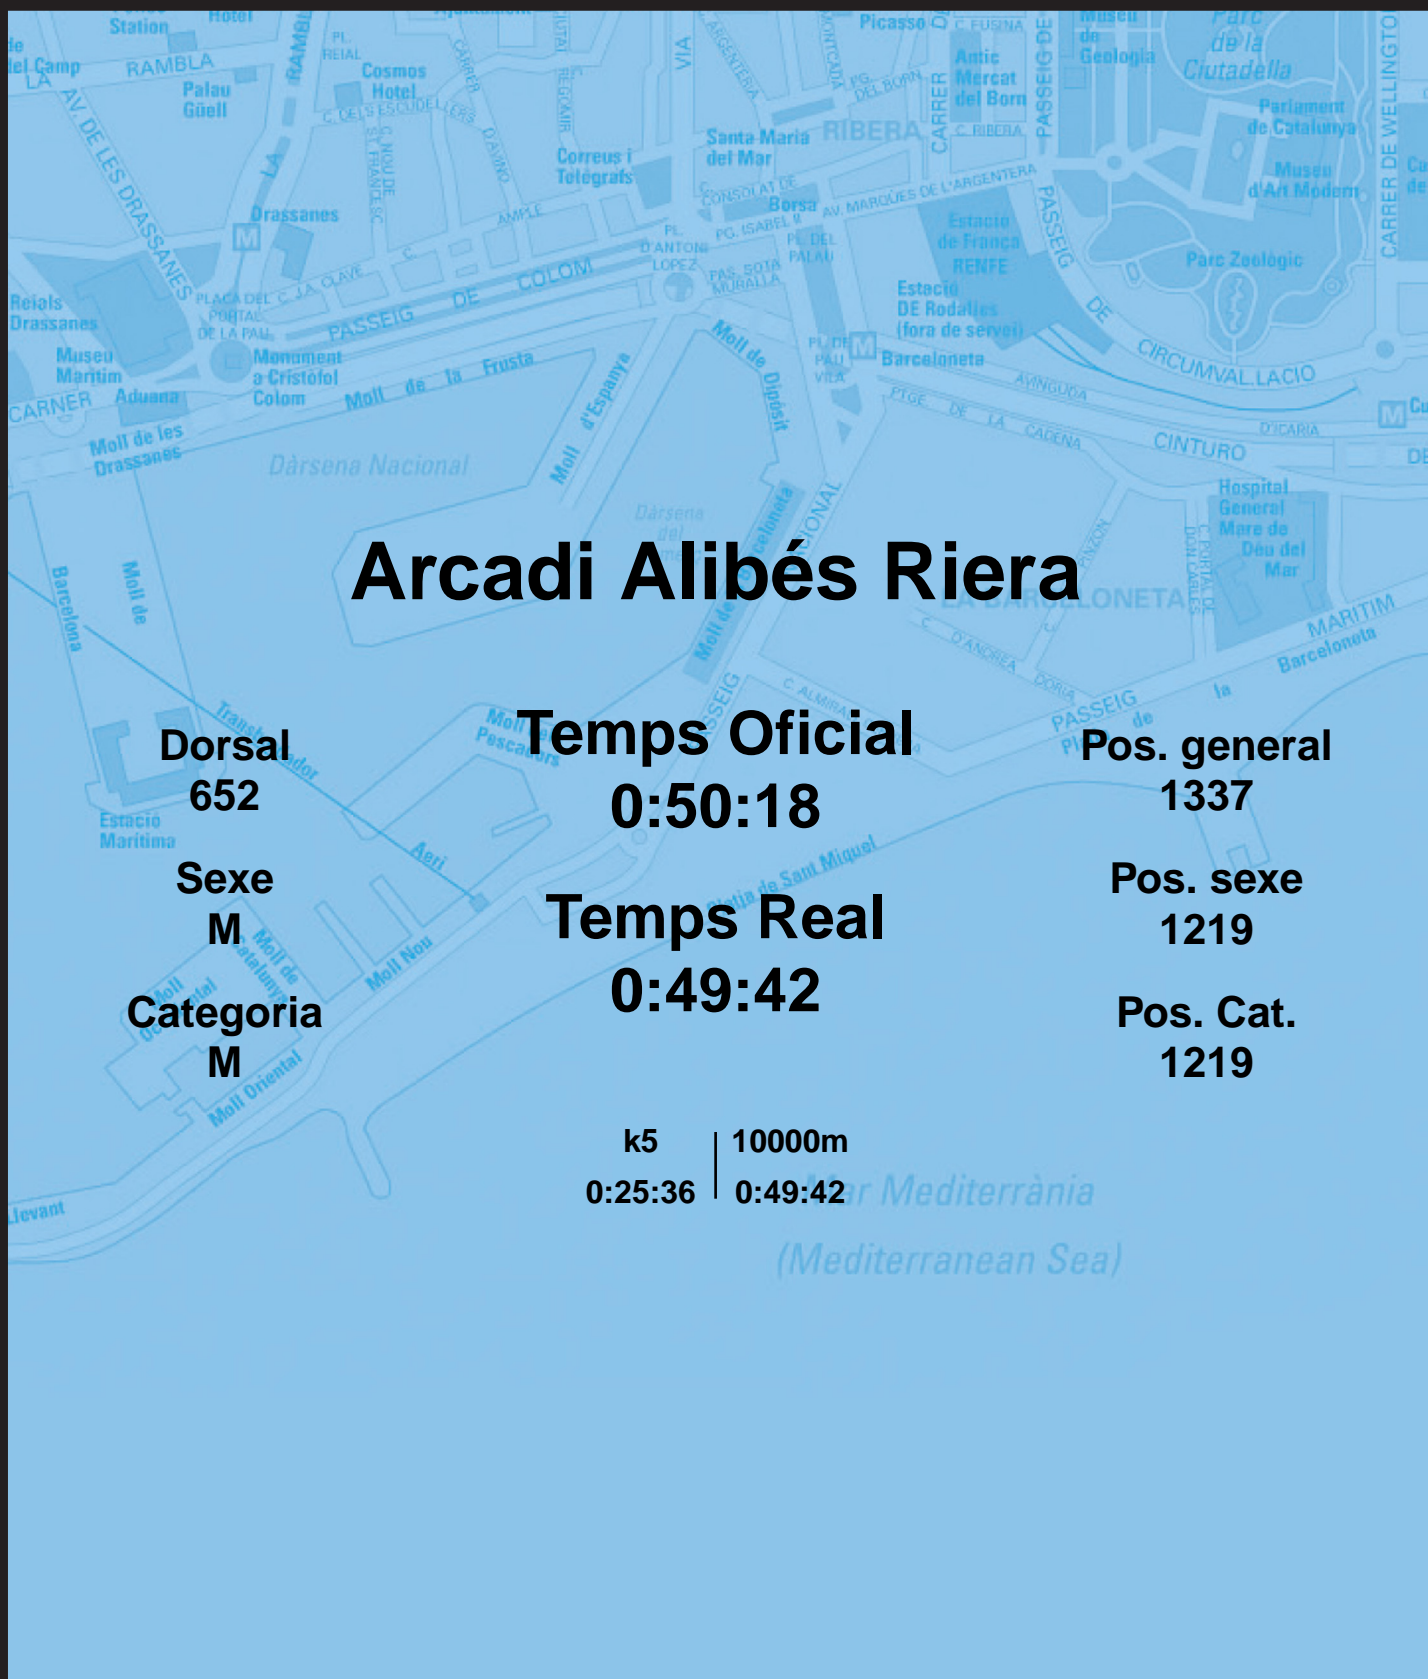

CORREBARRI

Suma't a la festa

16/10/2016

Ajuntament de Barcelona

Arcadi Alibés Riera

Dorsal
652

Sexe
M

Categoria
M

Temps Oficial
0:50:18

Temps Real
0:49:42

Pos. general
1337

Pos. sexe
1219

Pos. Cat.
1219

k5 | 10000m
0:25:36 | 0:49:42

Mar Mediterrània
(Mediterranean Sea)