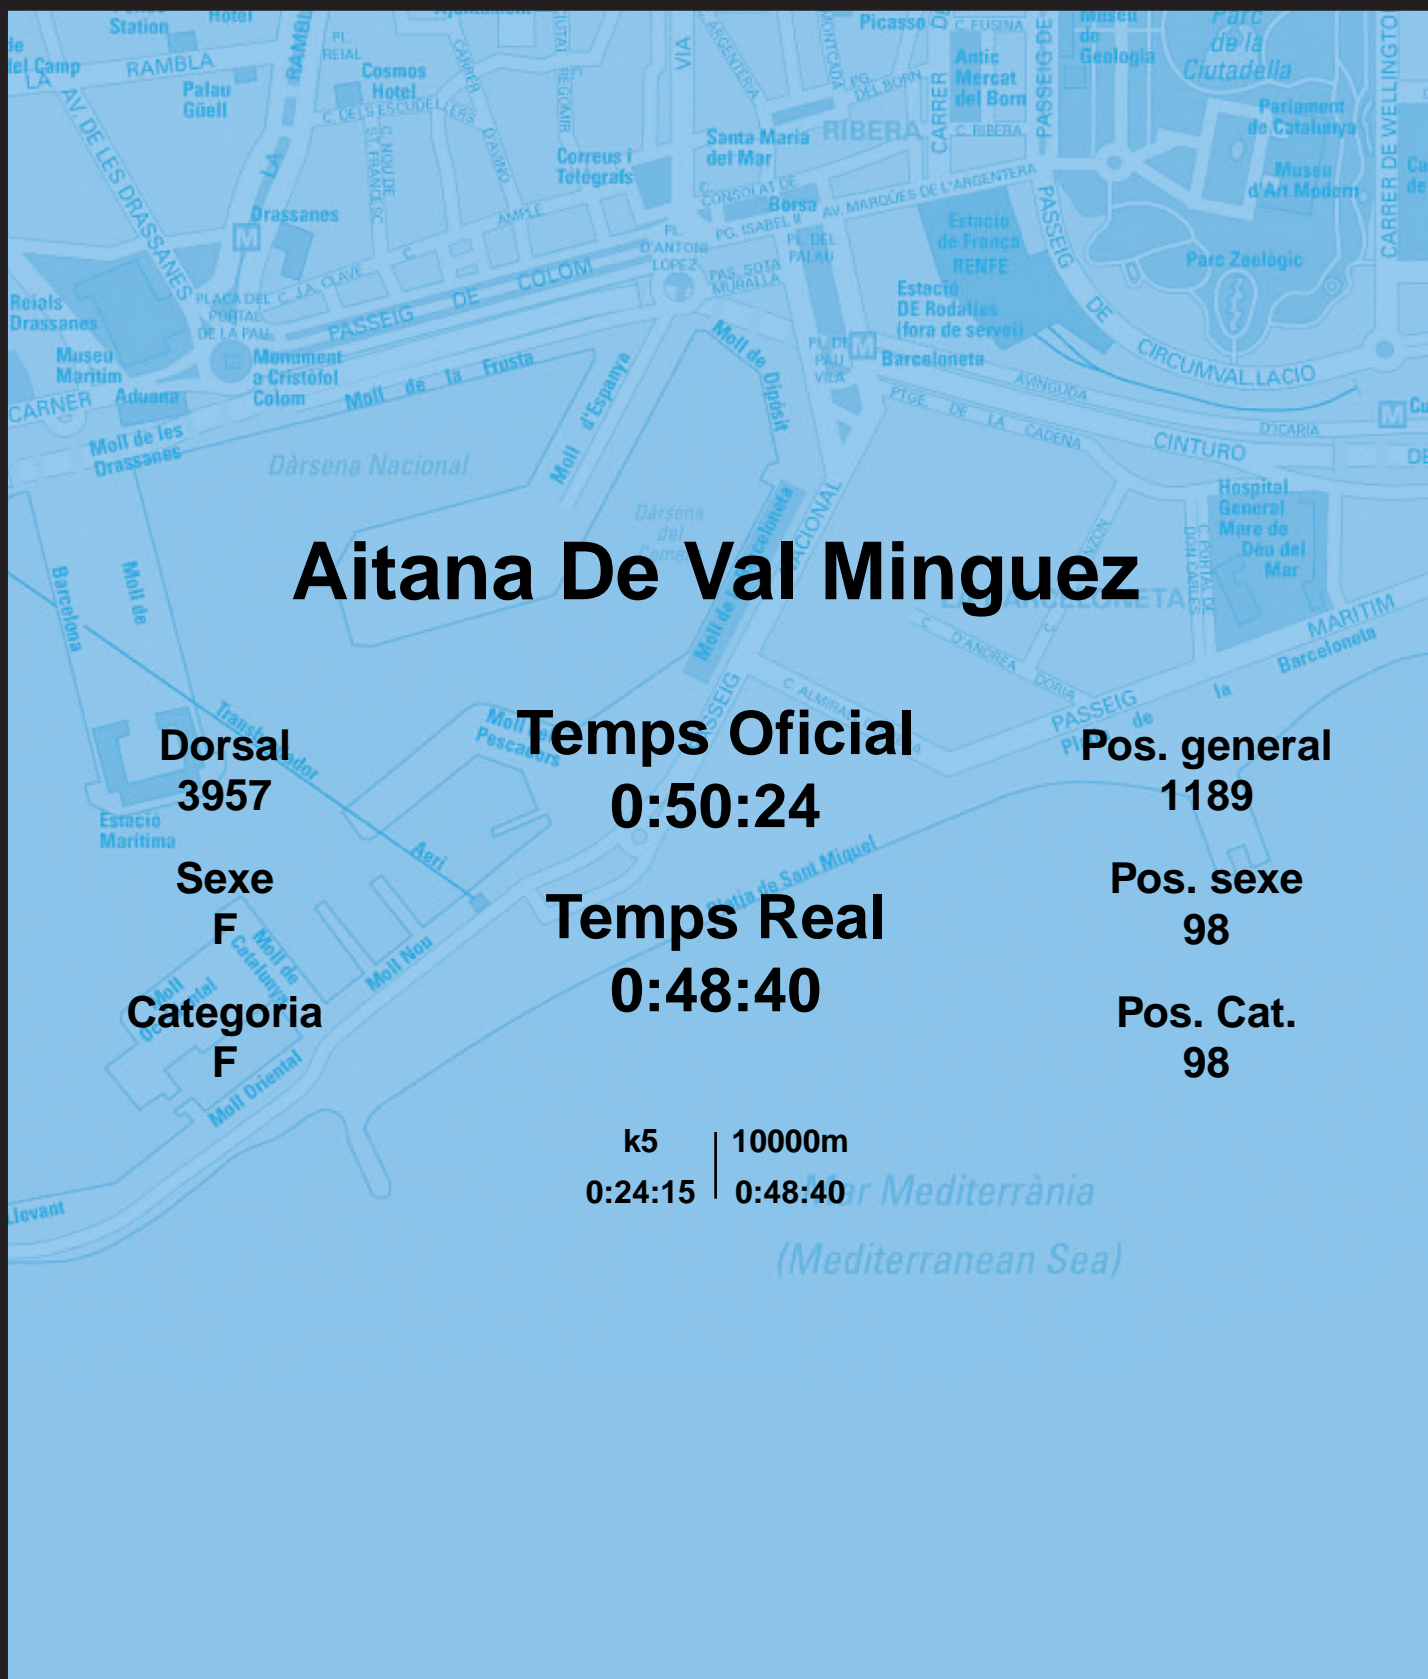

# CORREBARRI

Suma't a la festa

16/10/2016

Ajuntament de  
Barcelona

## Aitana De Val Minguez

Dorsal  
3957

Sexe  
F

Categoria  
F

**Temps Oficial**  
**0:50:24**

**Temps Real**  
**0:48:40**

Pos. general  
1189

Pos. sexe  
98

Pos. Cat.  
98

k5 | 10000m  
0:24:15 | 0:48:40

Mar Mediterrània  
(Mediterranean Sea)