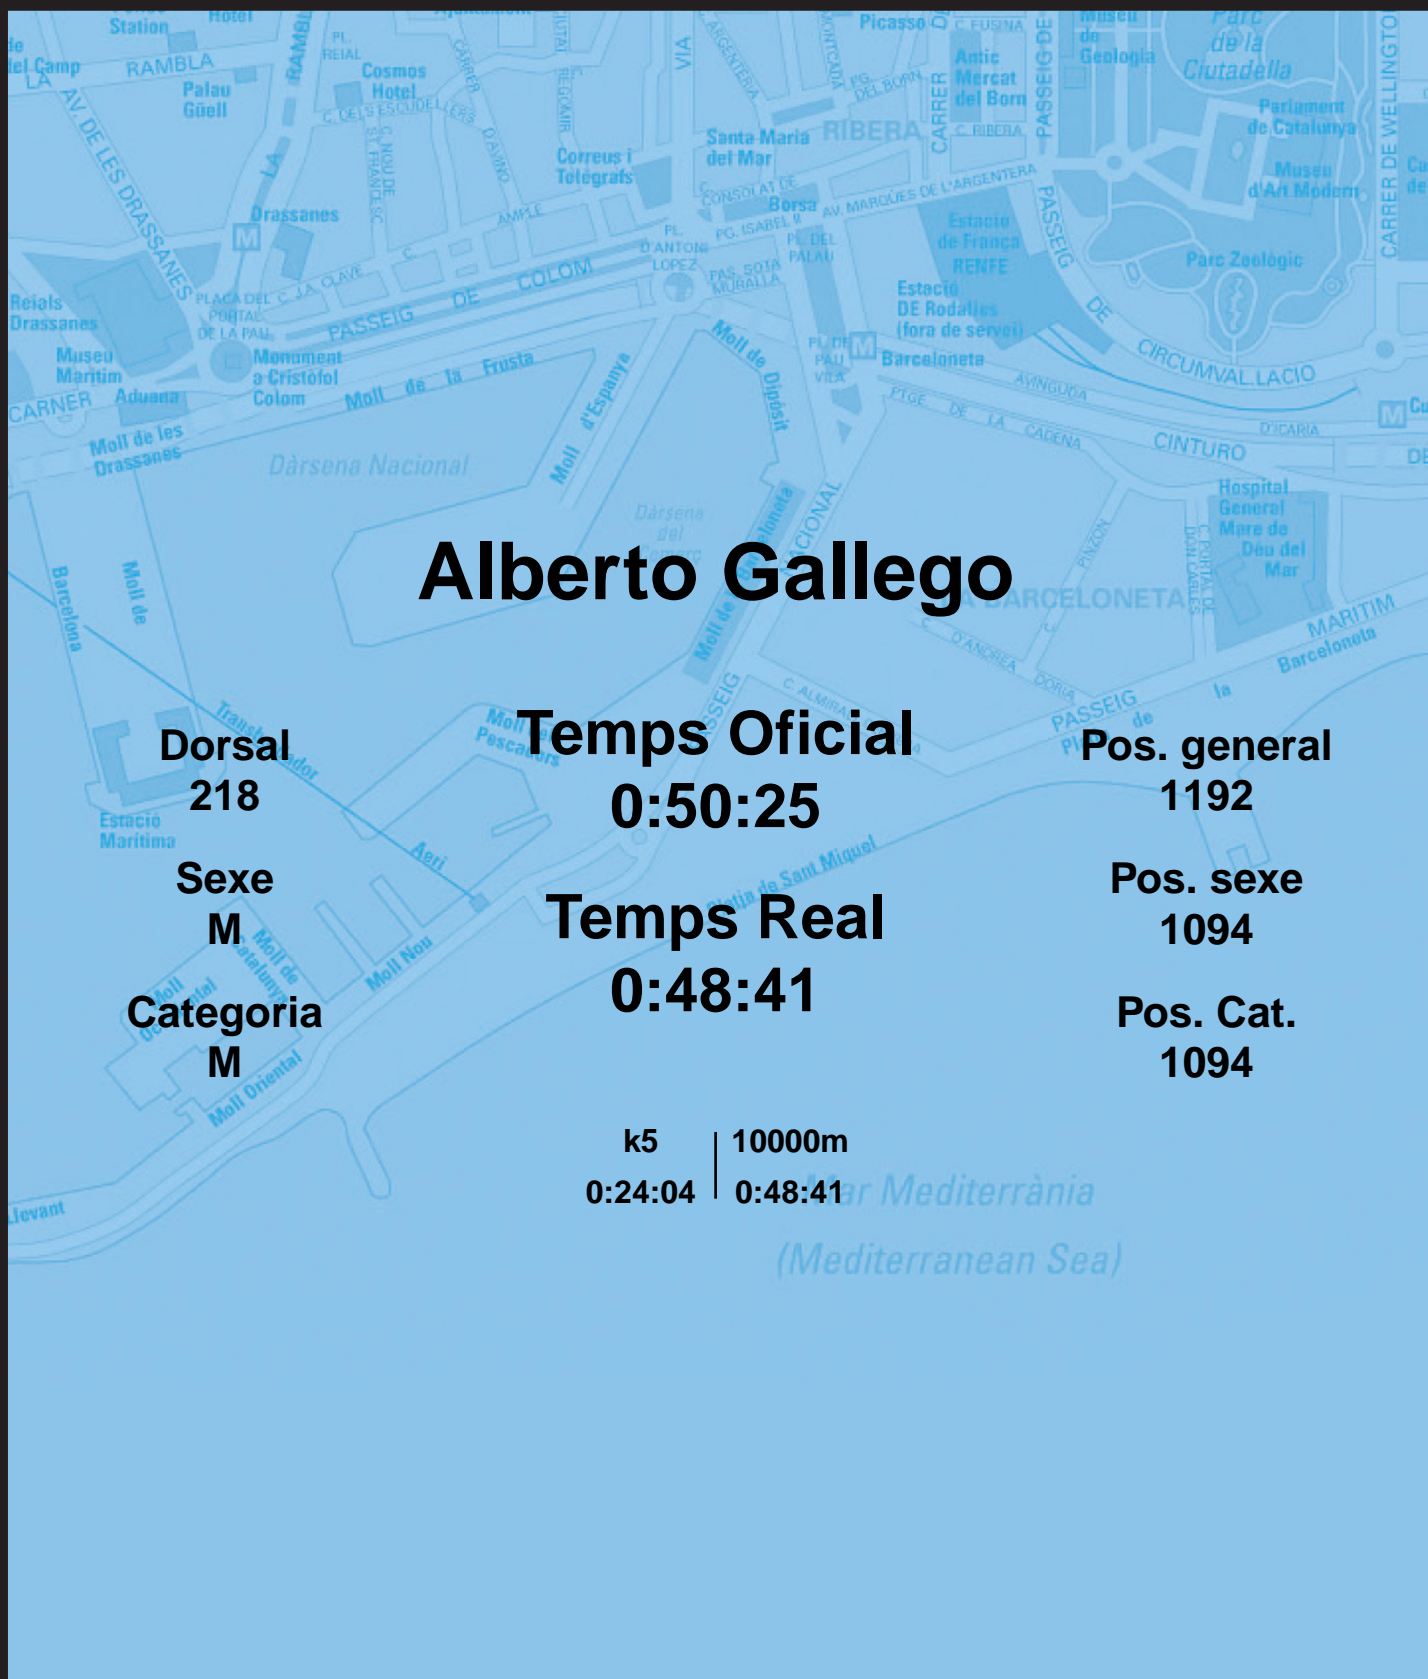

CORREBARRI

Suma't a la festa

16/10/2016

Ajuntament de
Barcelona

Alberto Gallego

Dorsal
218

Sexe
M

Categoria
M

Temps Oficial
0:50:25

Temps Real
0:48:41

Pos. general
1192

Pos. sexe
1094

Pos. Cat.
1094

k5 | 10000m
0:24:04 | 0:48:41

Mar Mediterrània
(Mediterranean Sea)