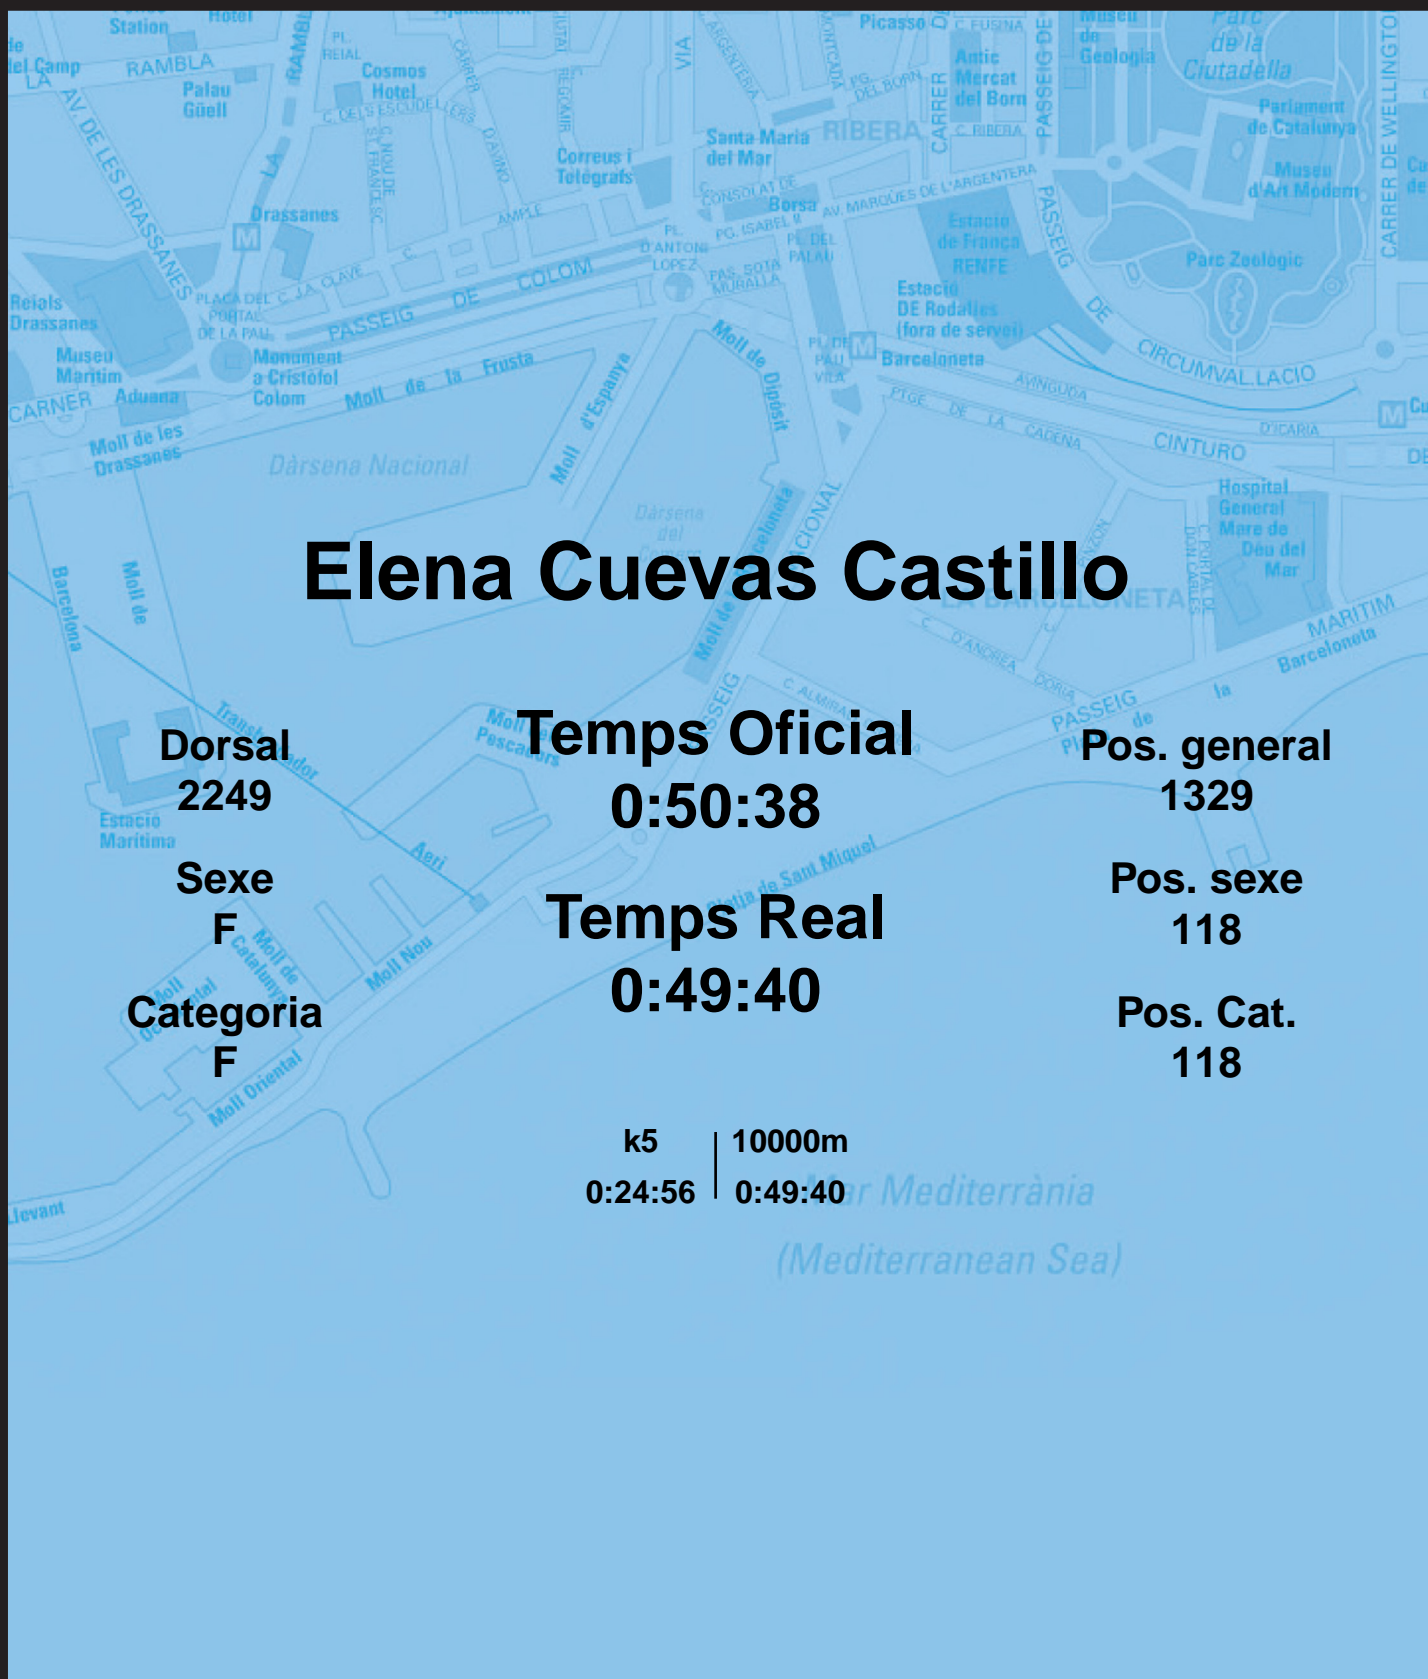

CORREBARRI

Suma't a la festa

16/10/2016

Ajuntament de
Barcelona

Elena Cuevas Castillo

Dorsal
2249

Sexe
F

Categoria
F

Temps Oficial
0:50:38

Temps Real
0:49:40

Pos. general
1329

Pos. sexe
118

Pos. Cat.
118

k5 | 10000m
0:24:56 | 0:49:40

Mar Mediterrània
(Mediterranean Sea)