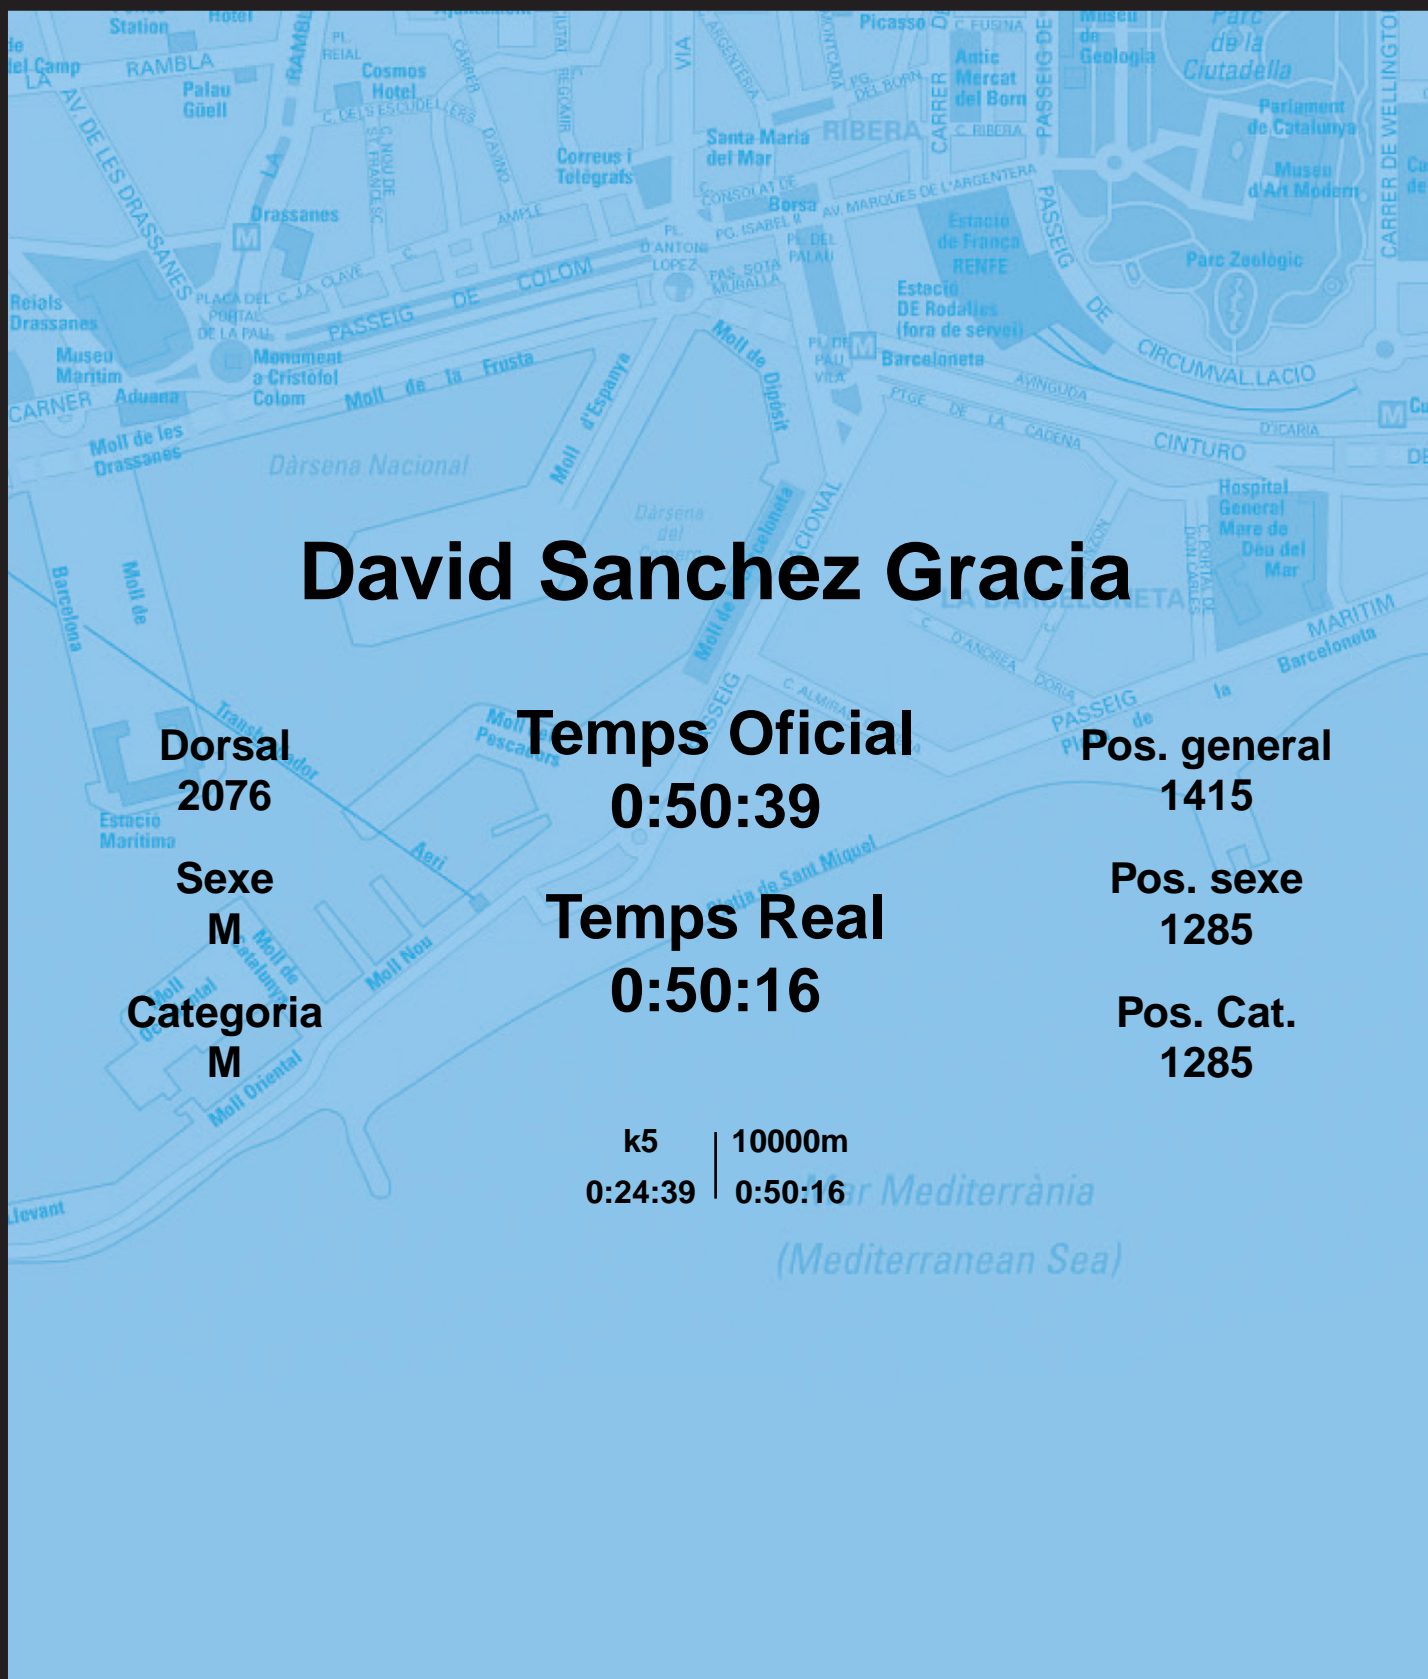

CORREBARRI

Suma't a la festa

16/10/2016

Ajuntament de
Barcelona

David Sanchez Gracia

Dorsal
2076

Sexe
M

Categoria
M

Temps Oficial
0:50:39

Temps Real
0:50:16

Pos. general
1415

Pos. sexe
1285

Pos. Cat.
1285

k5 | 10000m
0:24:39 | 0:50:16

Mar Mediterrània
(Mediterranean Sea)