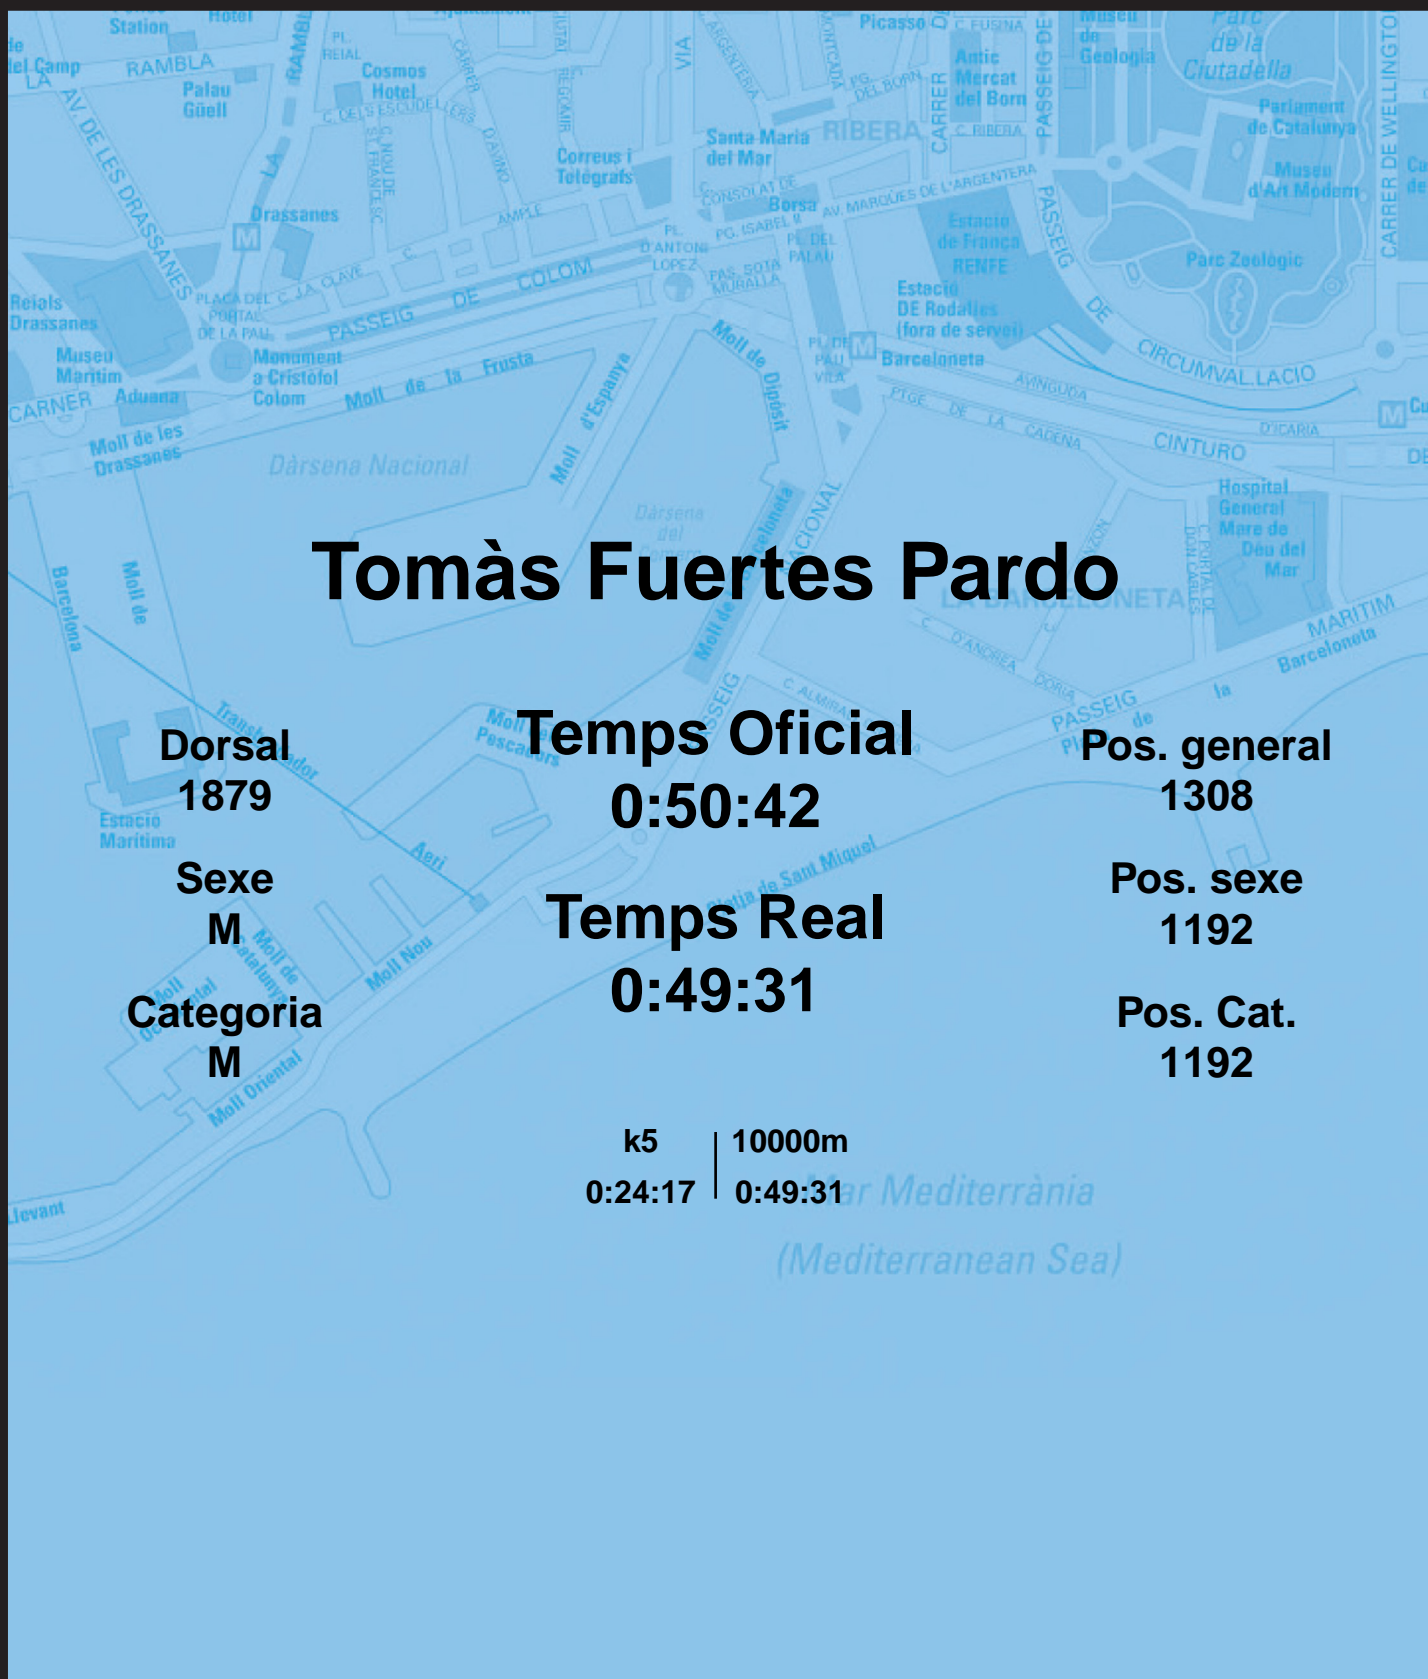

CORREBARRI

Suma't a la festa
16/10/2016

Ajuntament de
Barcelona

Tomàs Fuertes Pardo

Dorsal
1879

Sexe
M

Categoria
M

Temps Oficial
0:50:42

Temps Real
0:49:31

Pos. general
1308

Pos. sexe
1192

Pos. Cat.
1192

k5 | 10000m
0:24:17 | 0:49:31

Mar Mediterrània
(Mediterranean Sea)