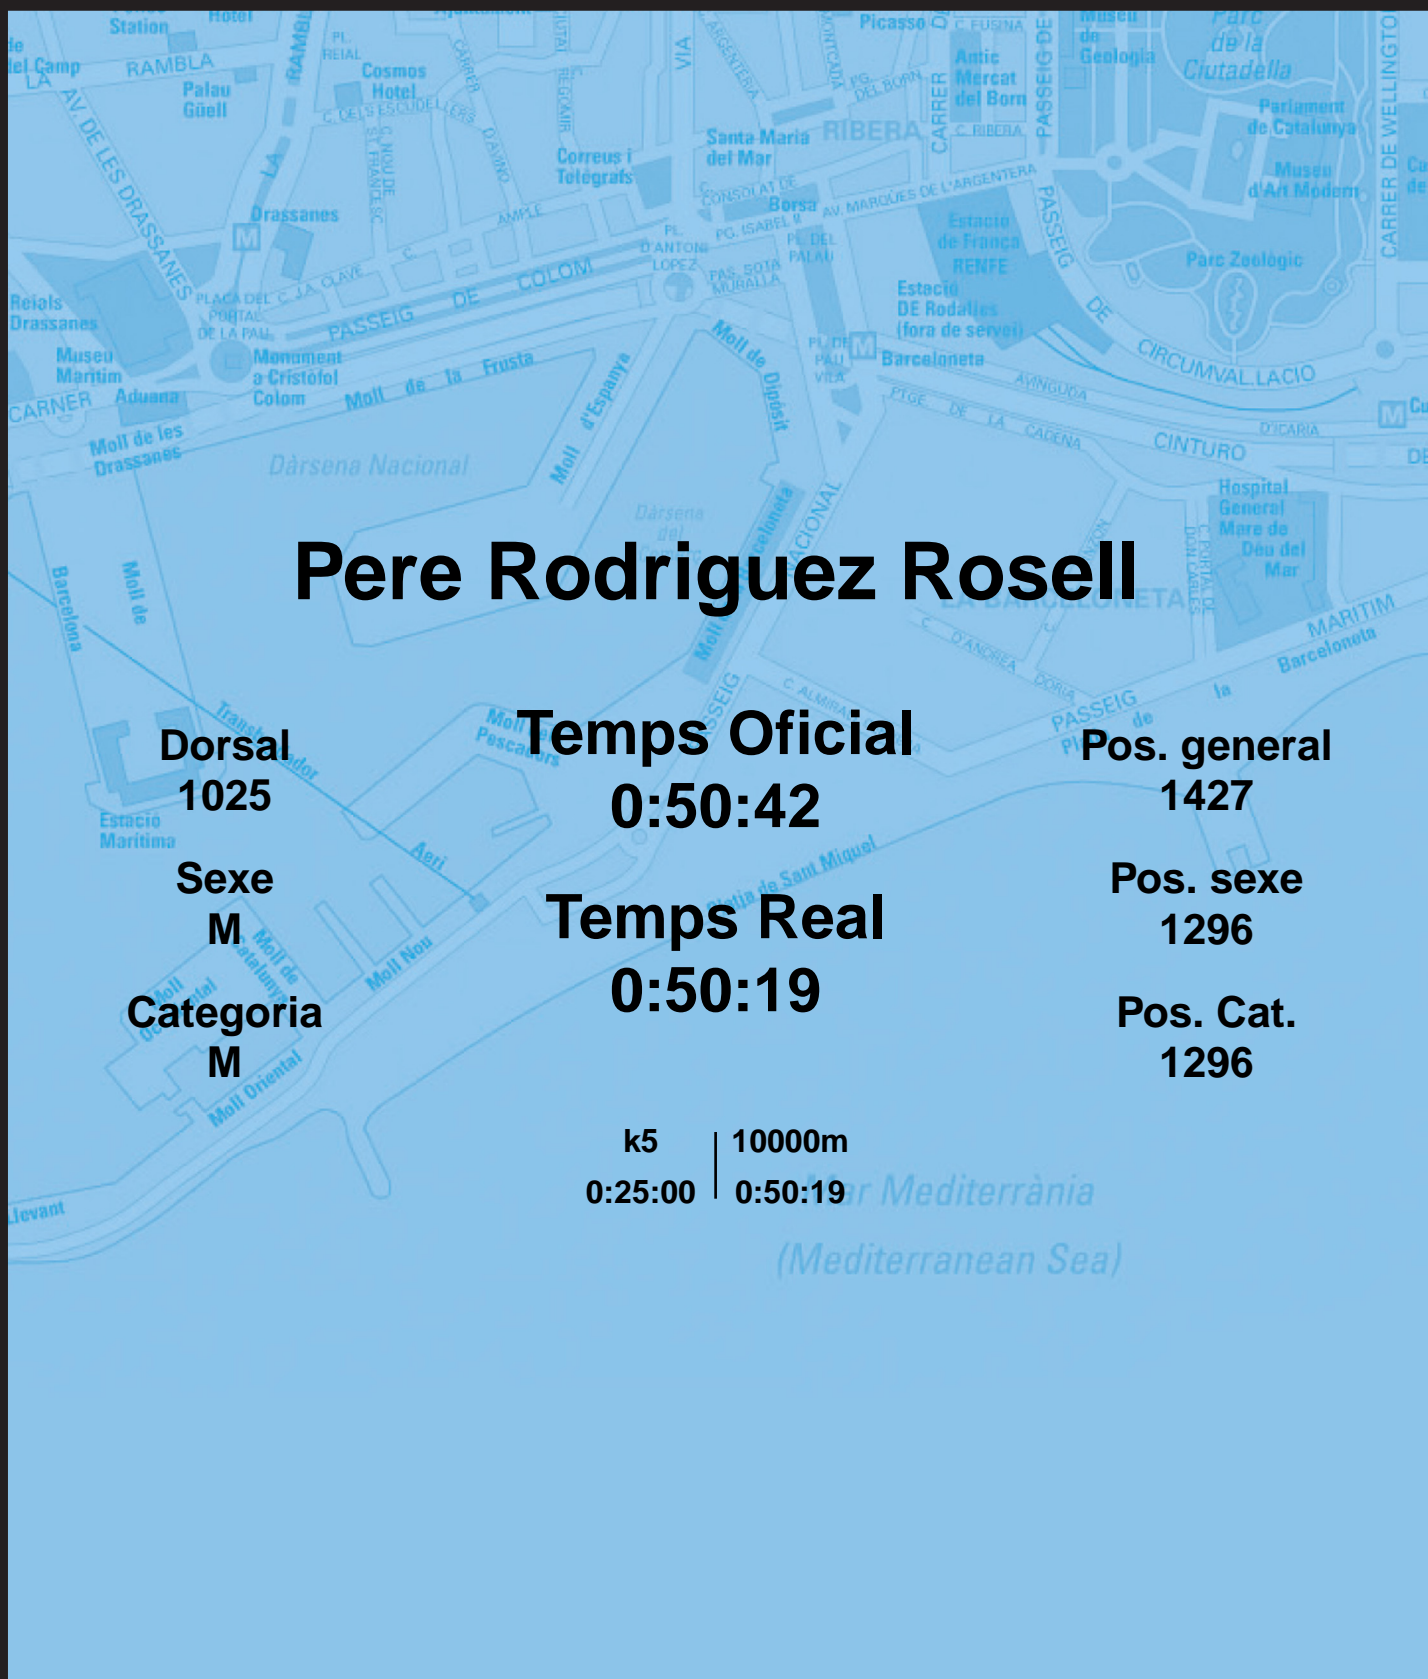

# CORREBARRI

Suma't a la festa  
16/10/2016

Ajuntament de  
Barcelona

## Pere Rodriguez Rosell

Dorsal  
1025

Sexe  
M

Categoria  
M

Temps Oficial  
0:50:42

Temps Real  
0:50:19

Pos. general  
1427

Pos. sexe  
1296

Pos. Cat.  
1296

k5 | 10000m  
0:25:00 | 0:50:19

Mar Mediterrània  
(Mediterranean Sea)