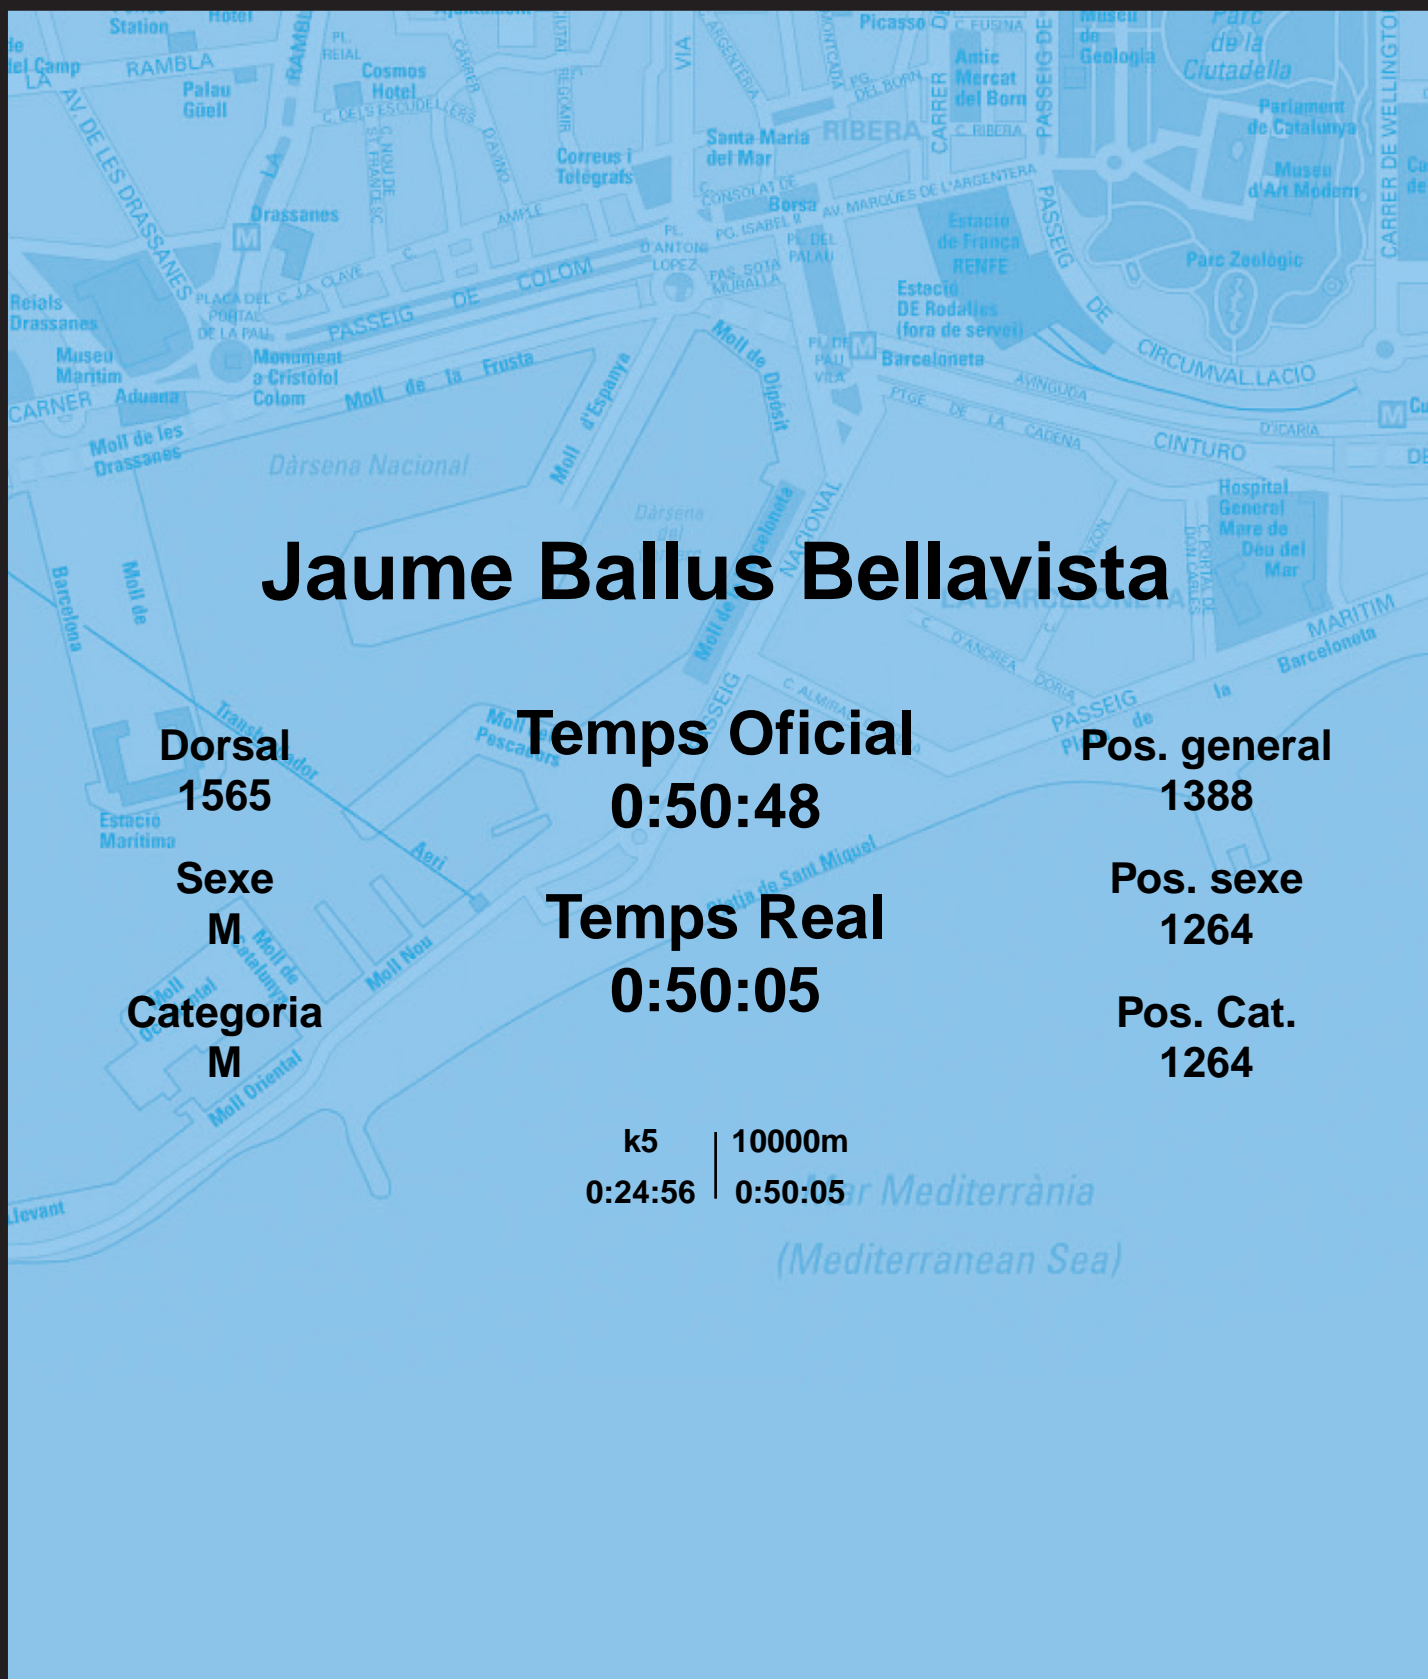

CORREBARRI

Suma't a la festa

16/10/2016

Ajuntament de Barcelona

Jaume Ballus Bellavista

Dorsal
1565

Sexe
M

Categoria
M

Temps Oficial
0:50:48

Temps Real
0:50:05

Pos. general
1388

Pos. sexe
1264

Pos. Cat.
1264

k5 | 10000m
0:24:56 | 0:50:05

Mar Mediterrània
(Mediterranean Sea)