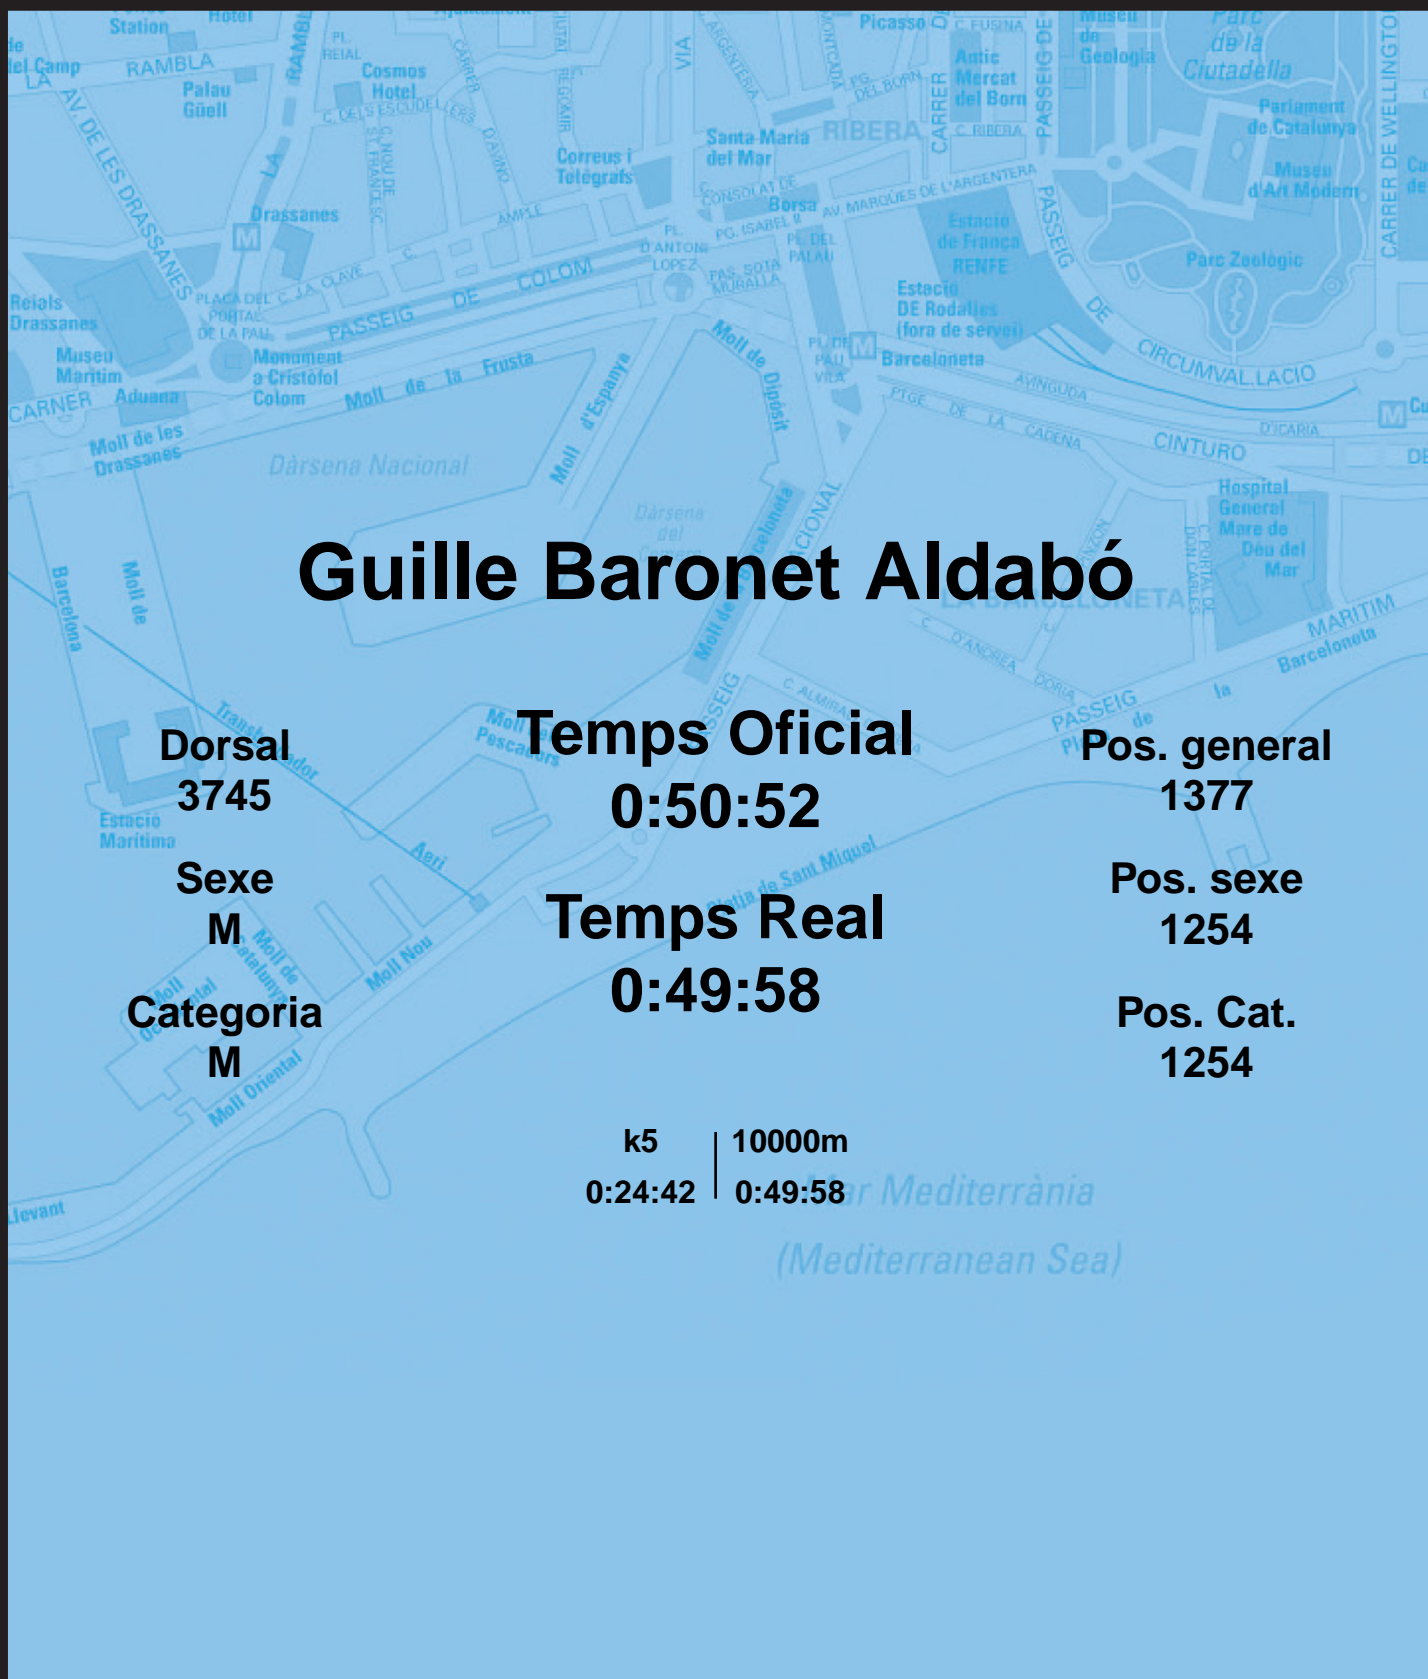

CORREBARRI

Suma't a la festa

16/10/2016

Ajuntament de
Barcelona

Guille Baronet Aldabó

Dorsal
3745

Sexe
M

Categoria
M

Temps Oficial
0:50:52

Temps Real
0:49:58

Pos. general
1377

Pos. sexe
1254

Pos. Cat.
1254

k5 | 10000m
0:24:42 | 0:49:58

Mar Mediterrània
(Mediterranean Sea)