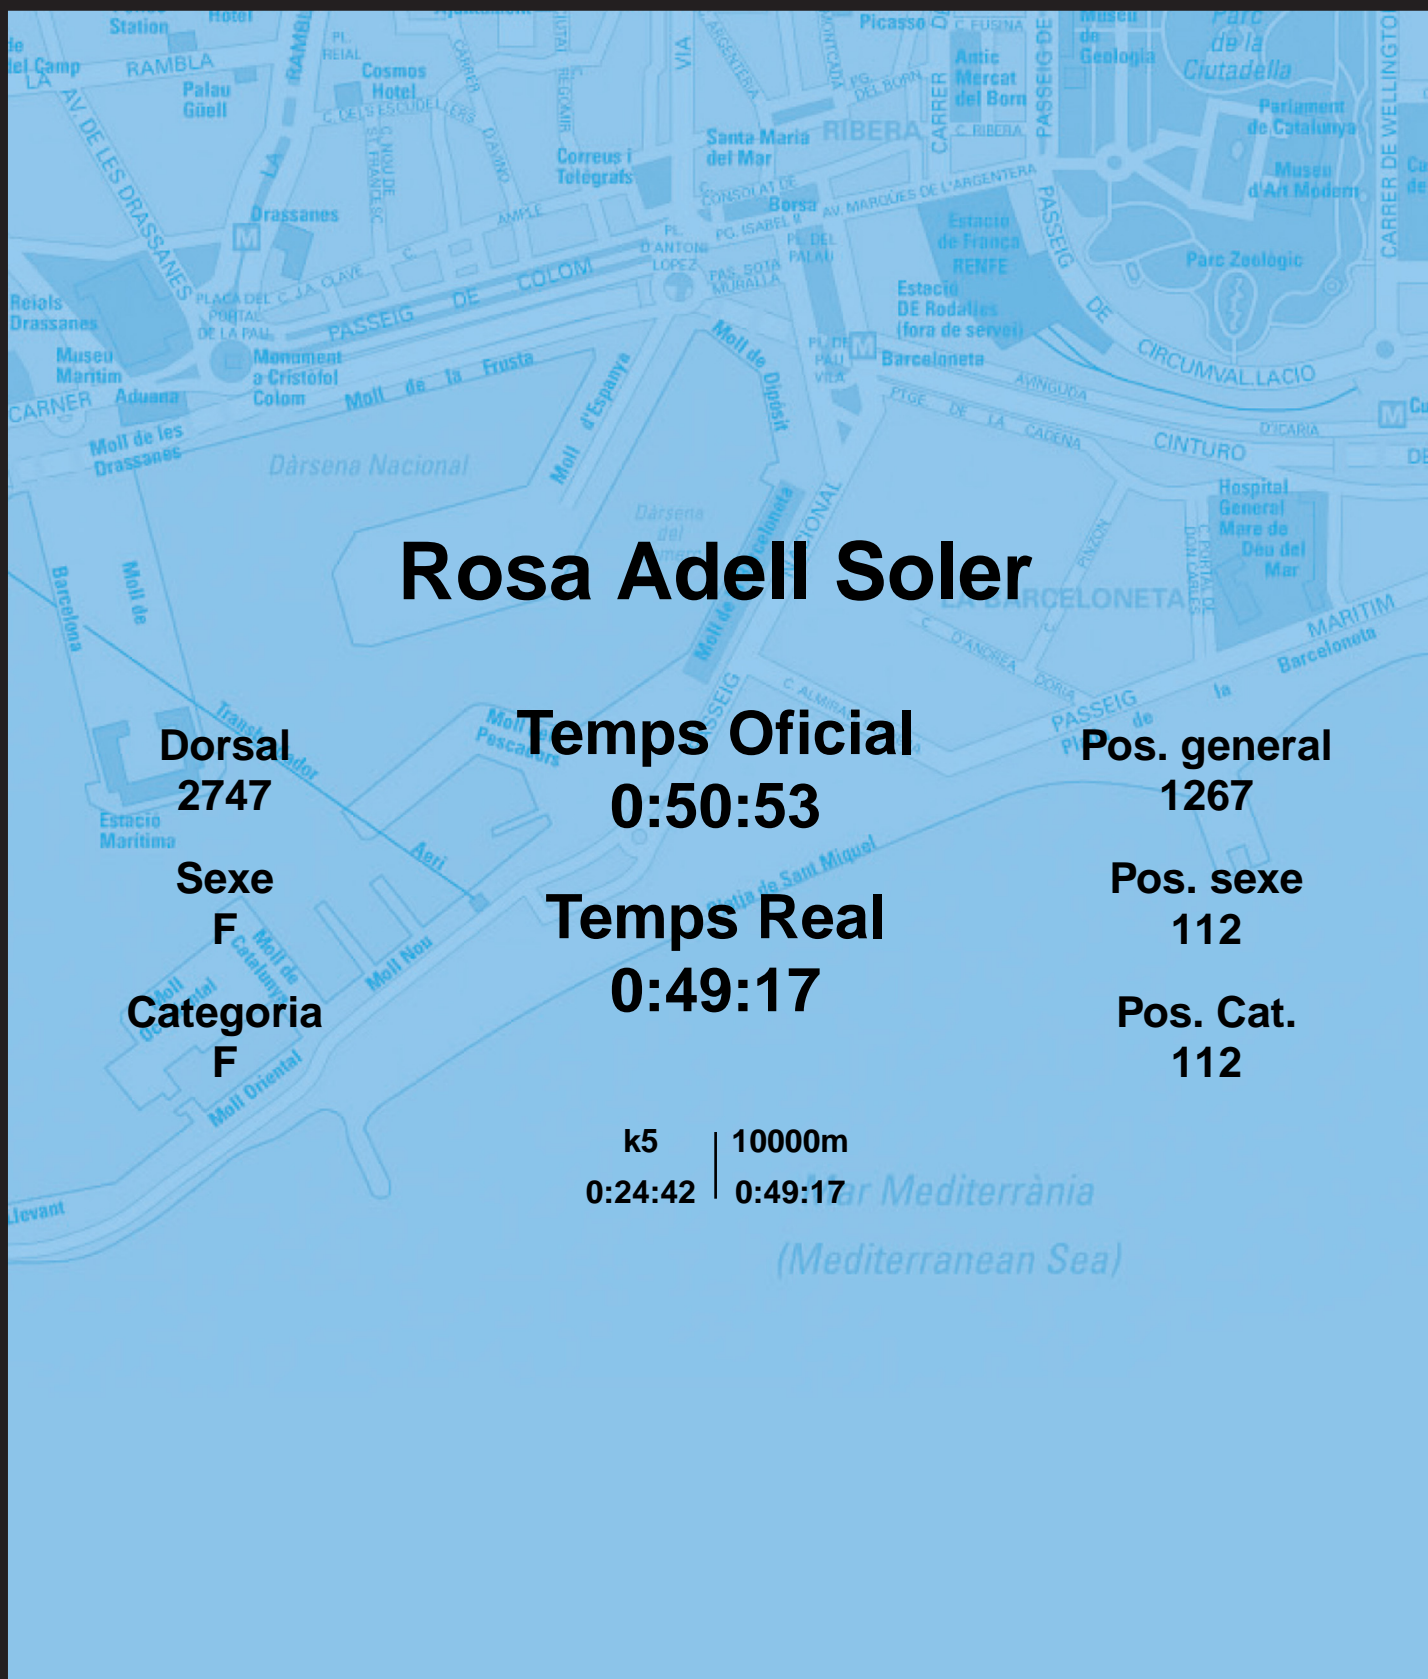

CORREBARRI

Suma't a la festa

16/10/2016

Ajuntament de Barcelona

Rosa Adell Soler

Dorsal
2747

Sexe
F

Categoria
F

Temps Oficial
0:50:53

Temps Real
0:49:17

Pos. general
1267

Pos. sexe
112

Pos. Cat.
112

k5 | 10000m
0:24:42 | 0:49:17

Mar Mediterrània
(Mediterranean Sea)