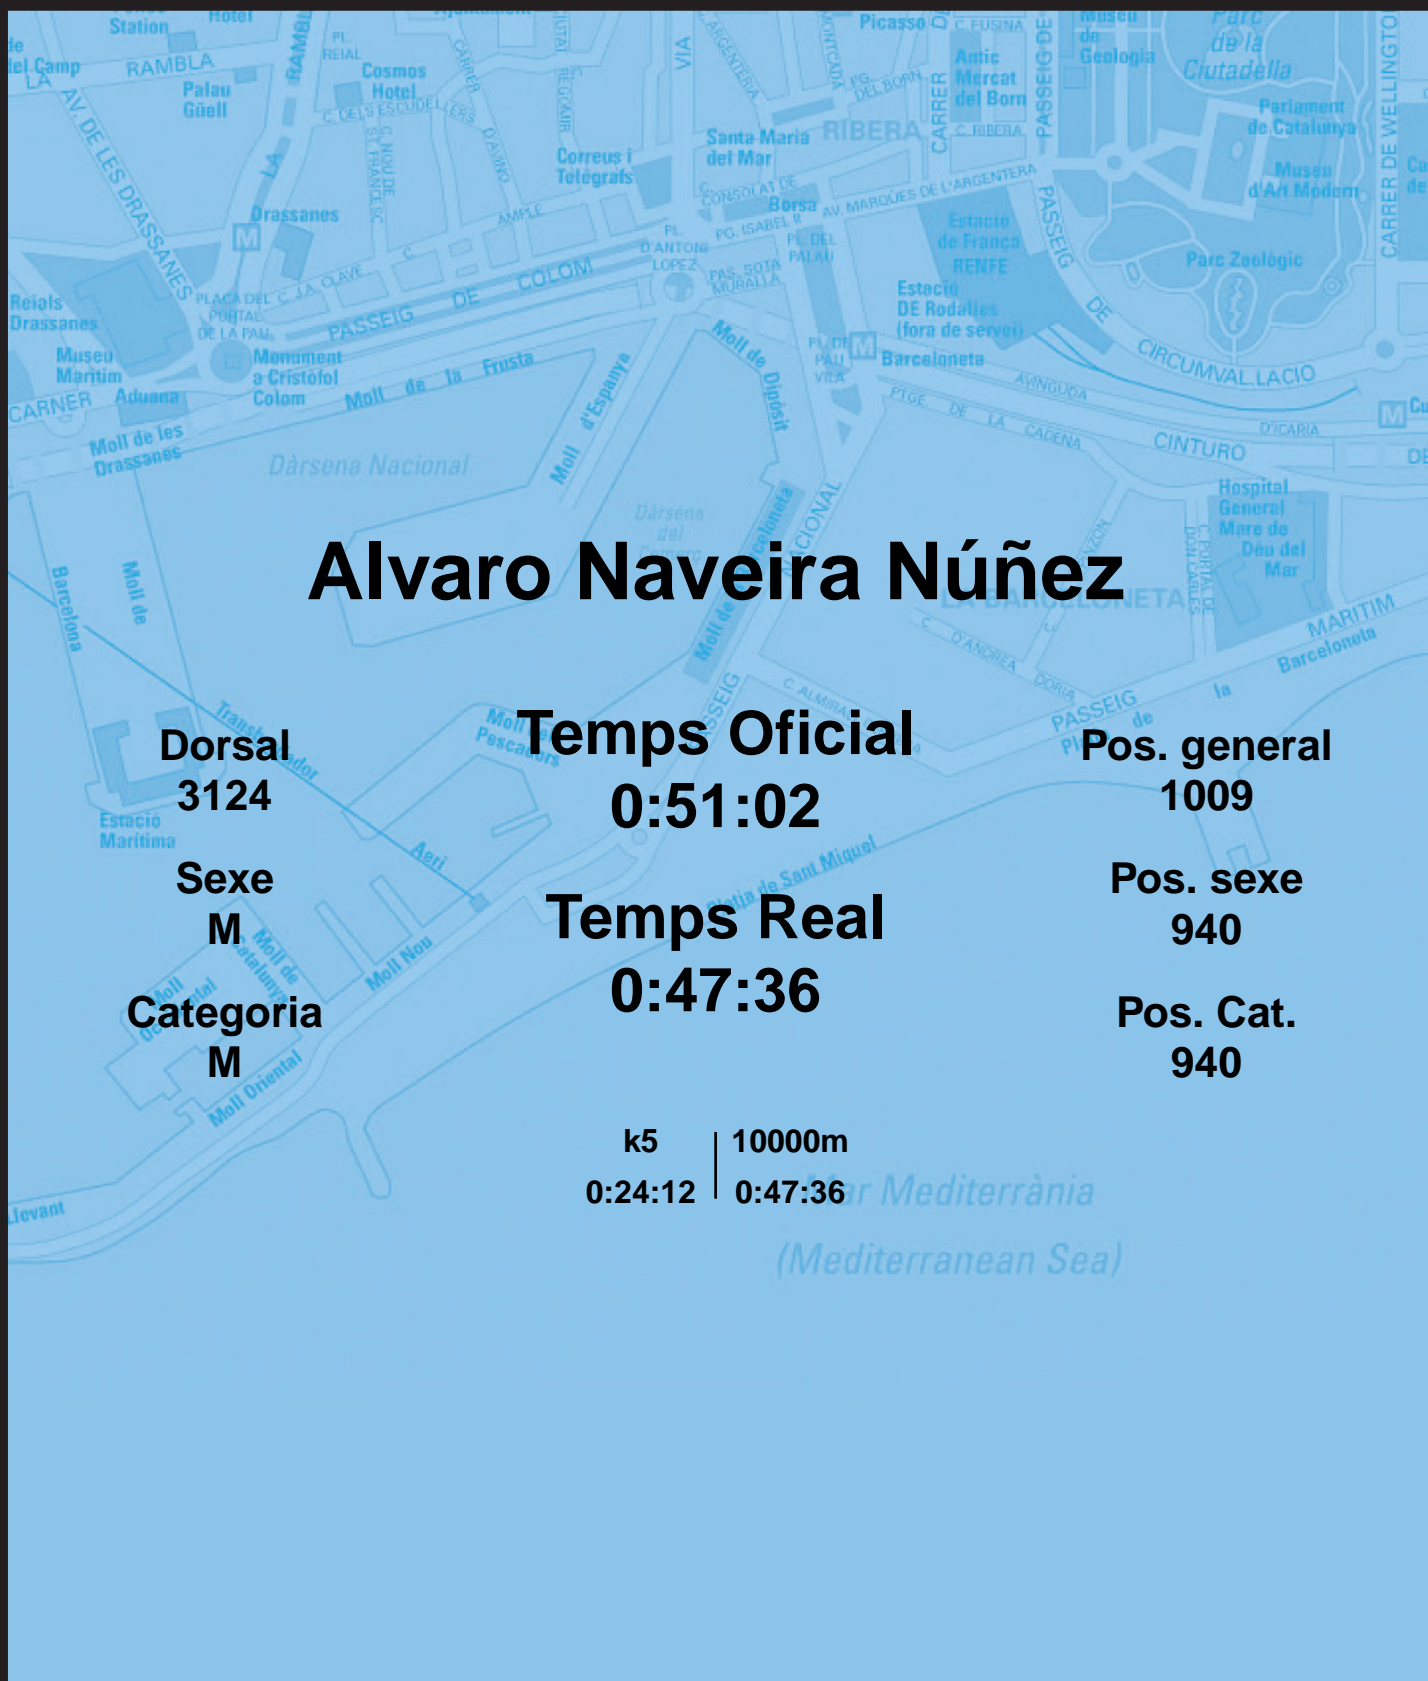

CORREBARRI

Suma't a la festa

16/10/2016

Ajuntament de
Barcelona

Alvaro Naveira Núñez

Dorsal
3124

Sexe
M

Categoria
M

Temps Oficial
0:51:02

Temps Real
0:47:36

Pos. general
1009

Pos. sexe
940

Pos. Cat.
940

k5 | 10000m
0:24:12 | 0:47:36

Mar Mediterrània
(Mediterranean Sea)