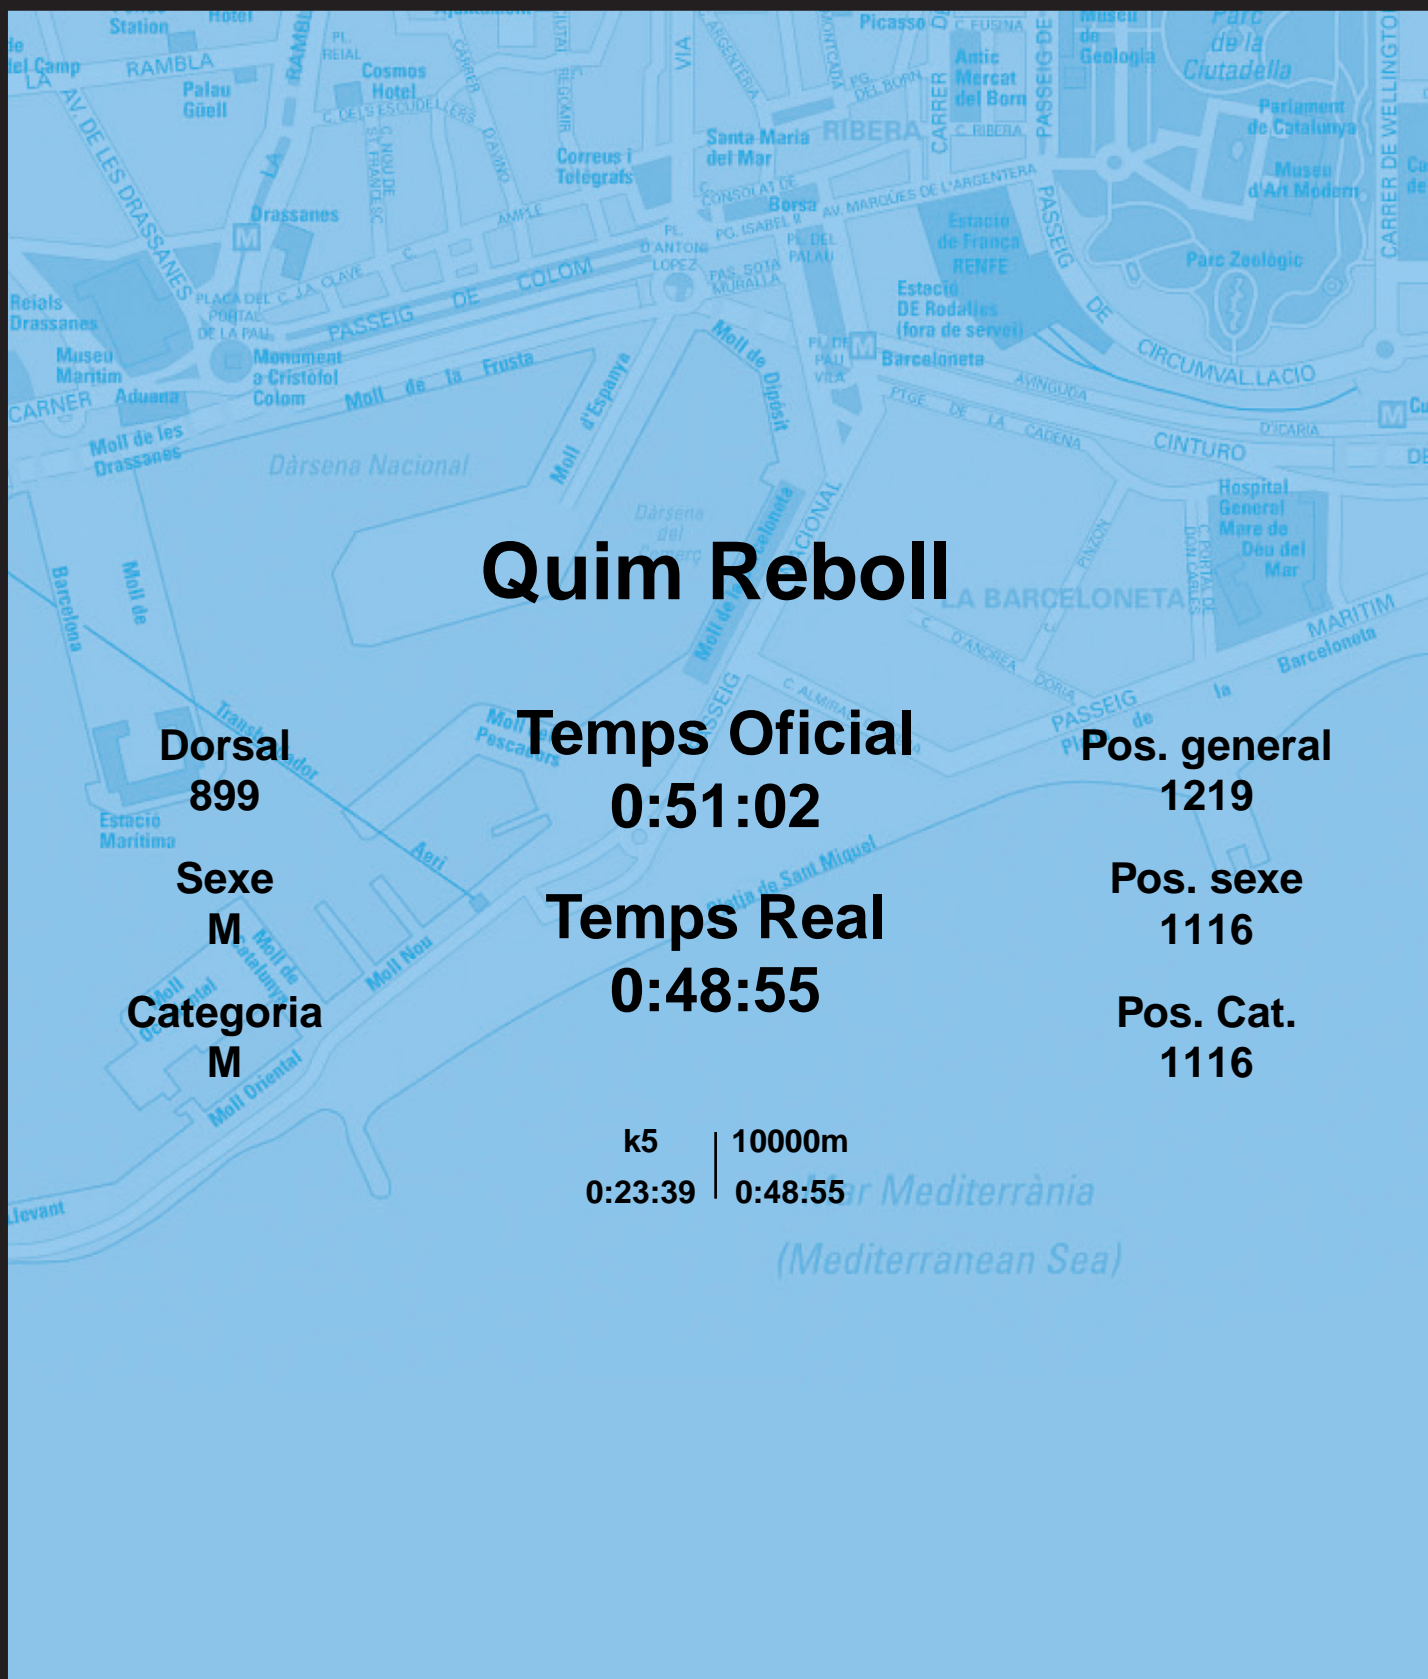

CORREBARRI

Suma't a la festa

16/10/2016

Ajuntament de
Barcelona

Quim Reboll

Dorsal
899

Sexe
M

Categoria
M

Temps Oficial
0:51:02

Temps Real
0:48:55

Pos. general
1219

Pos. sexe
1116

Pos. Cat.
1116

k5 | 10000m
0:23:39 | 0:48:55

Mar Mediterrània
(Mediterranean Sea)