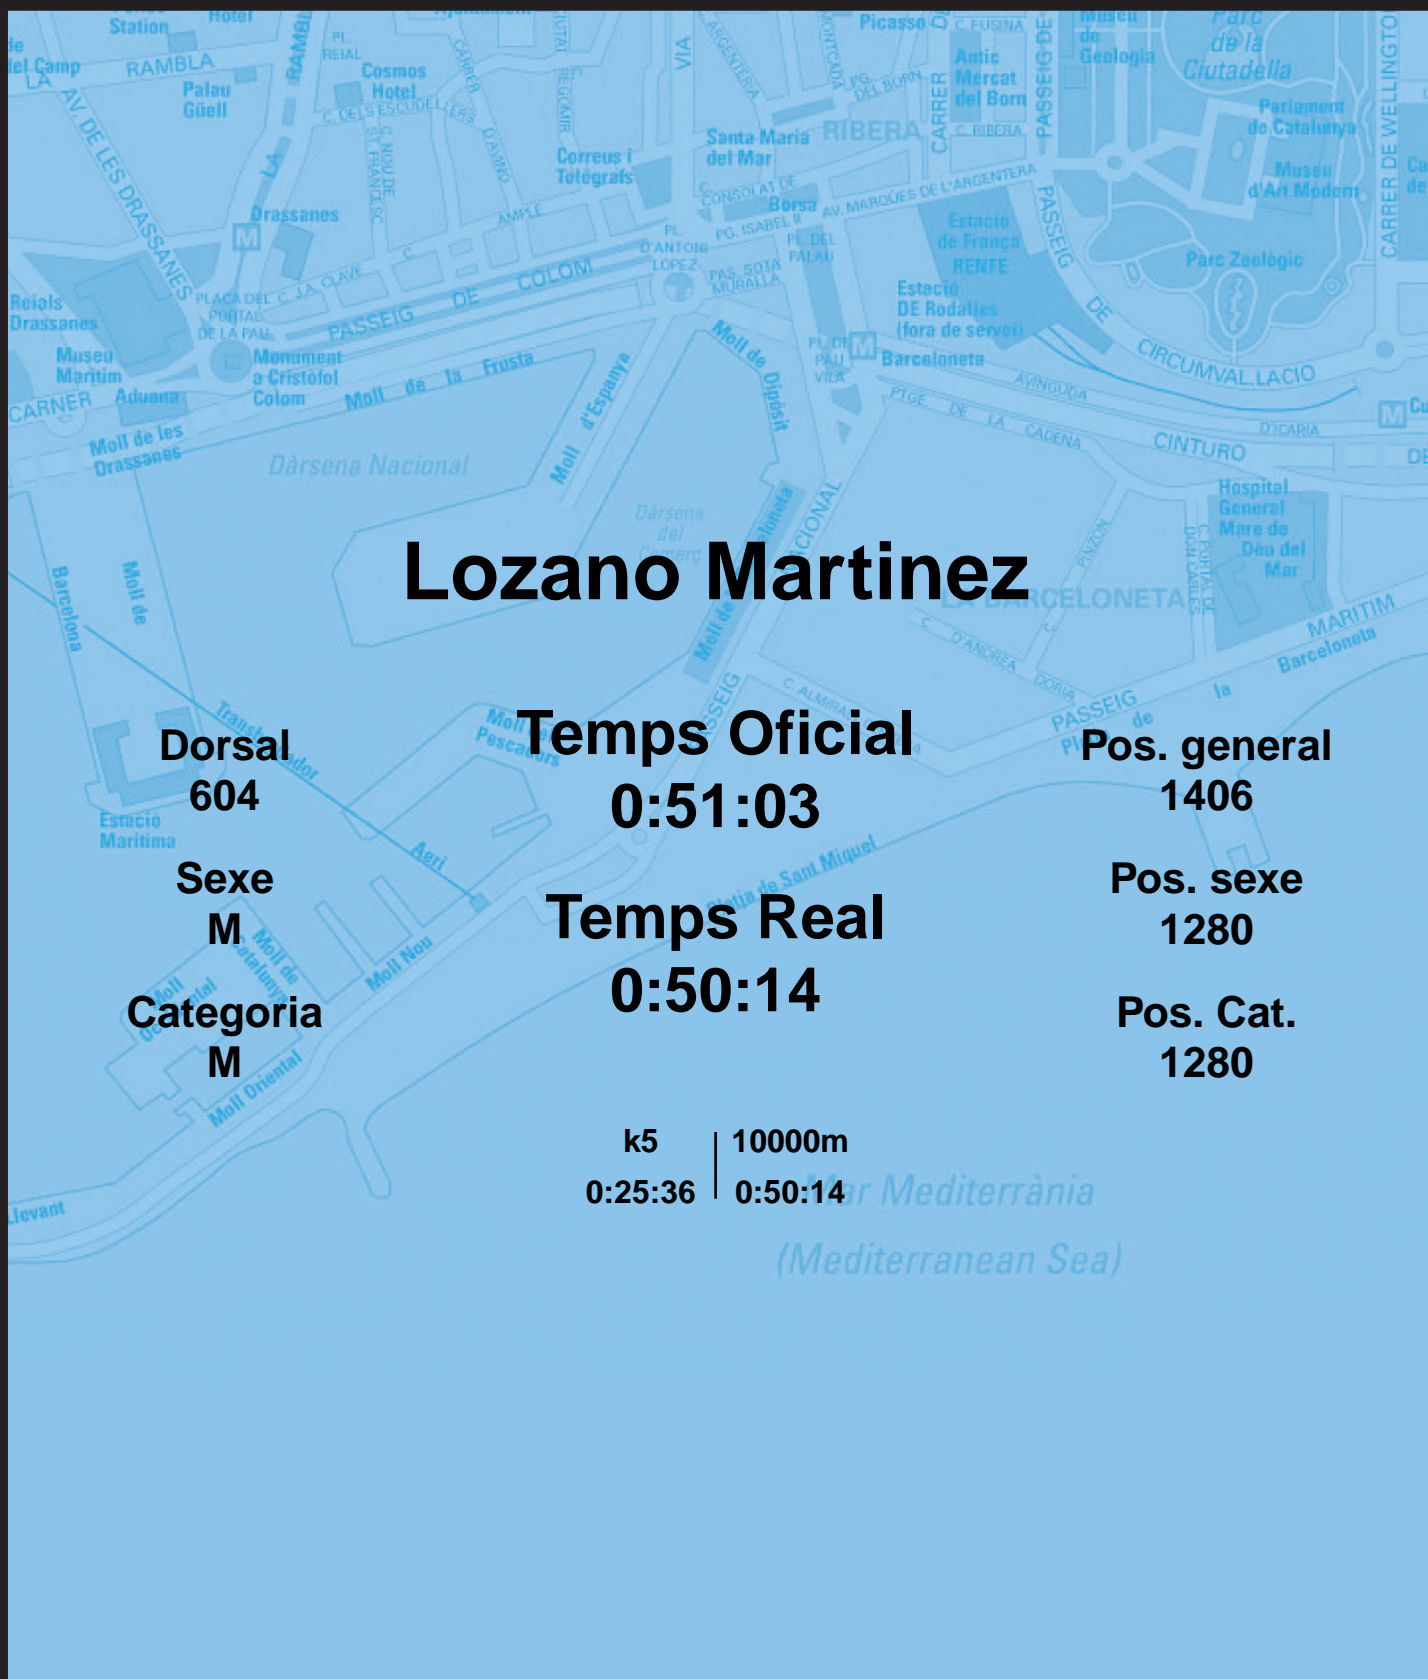

CORREBARRI

Suma't a la festa
16/10/2016

Ajuntament de
Barcelona

Lozano Martinez

Dorsal
604

Sexe
M

Categoria
M

Temps Oficial
0:51:03

Temps Real
0:50:14

k5 | 10000m
0:25:36 | 0:50:14

Pos. general
1406

Pos. sexe
1280

Pos. Cat.
1280