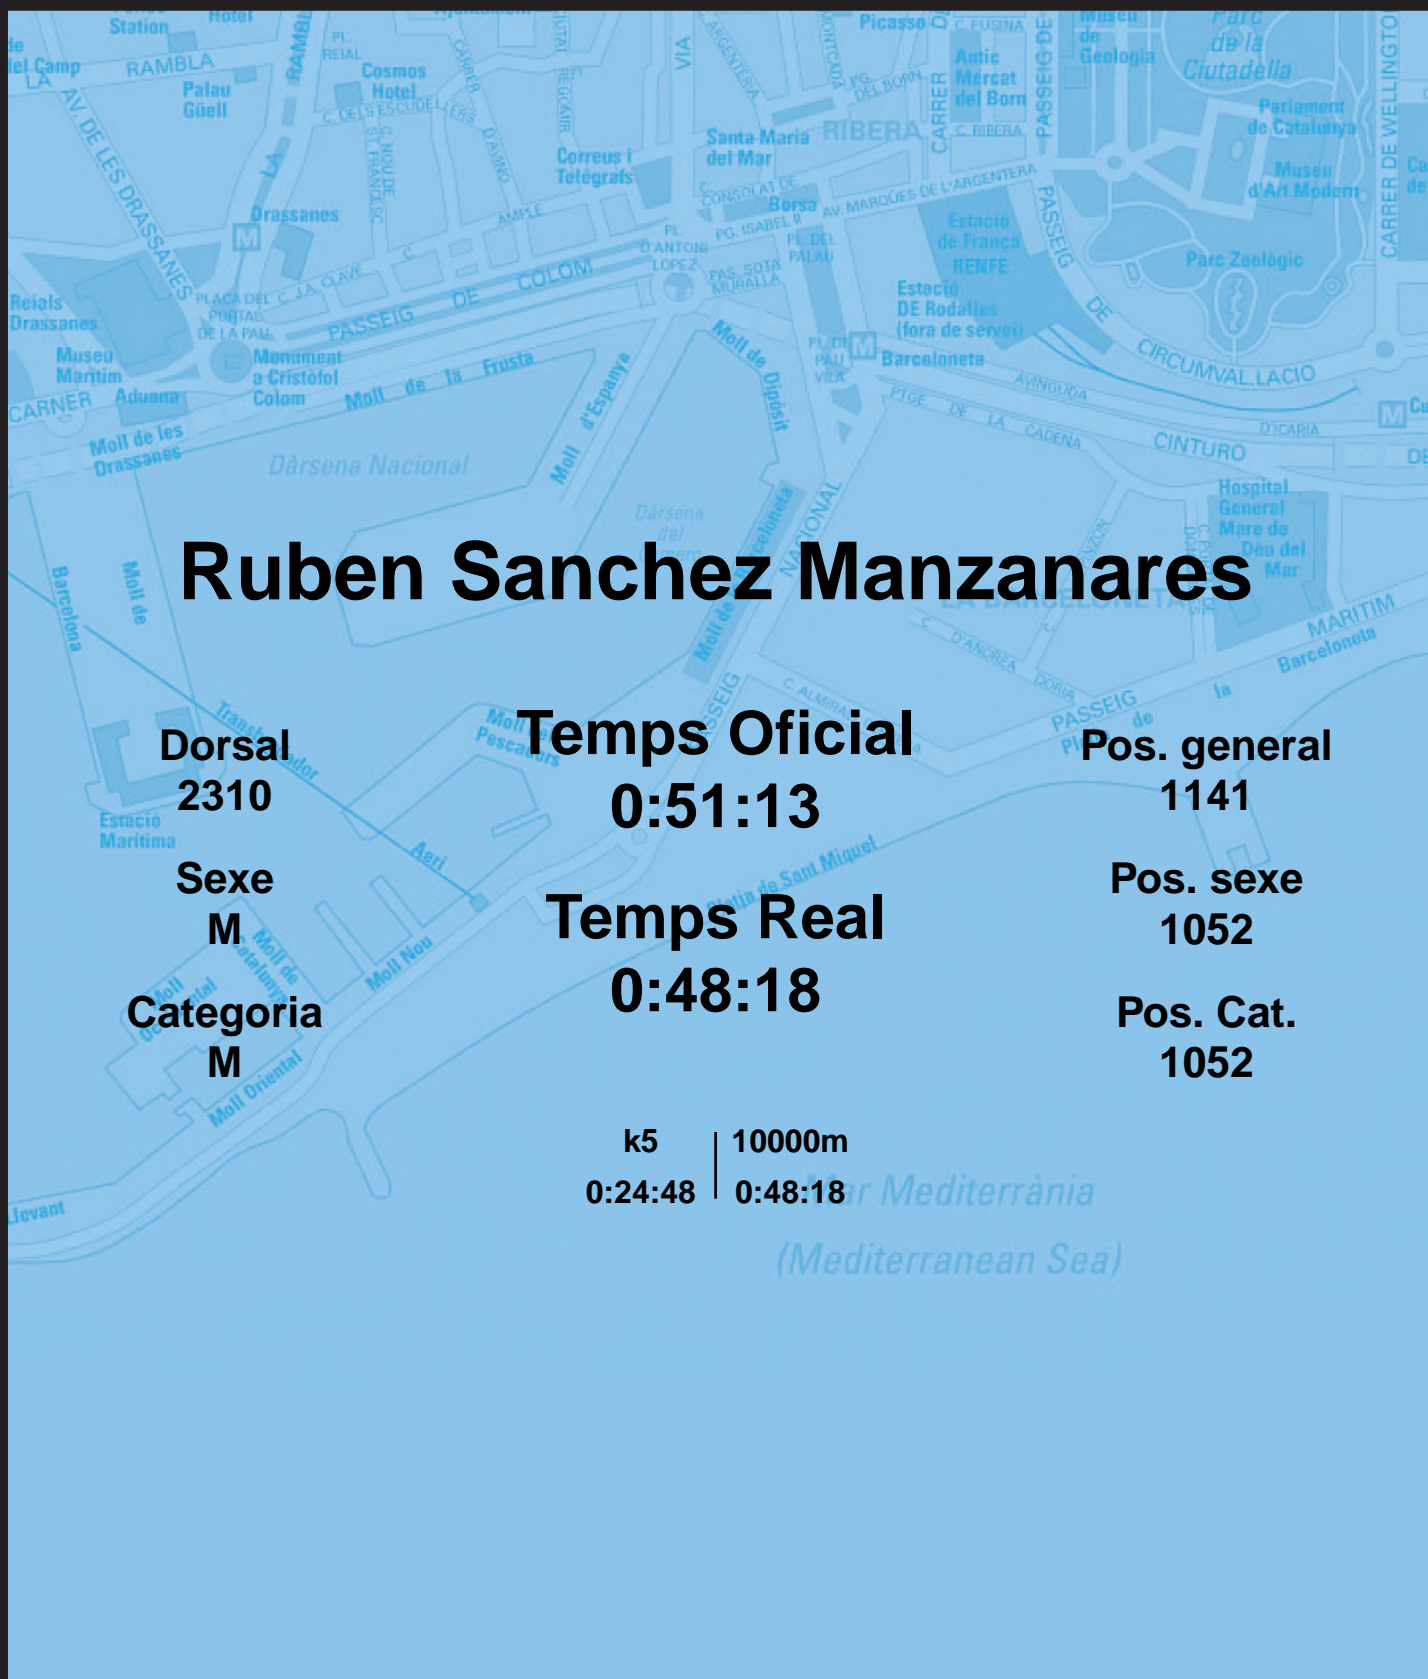

CORREBARRI

Suma't a la festa

16/10/2016

Ajuntament de
Barcelona

Ruben Sanchez Manzanares

Dorsal
2310

Sexe
M

Categoria
M

Temps Oficial
0:51:13

Temps Real
0:48:18

Pos. general
1141

Pos. sexe
1052

Pos. Cat.
1052

k5 | 10000m
0:24:48 | 0:48:18

Mar Mediterrània
(Mediterranean Sea)