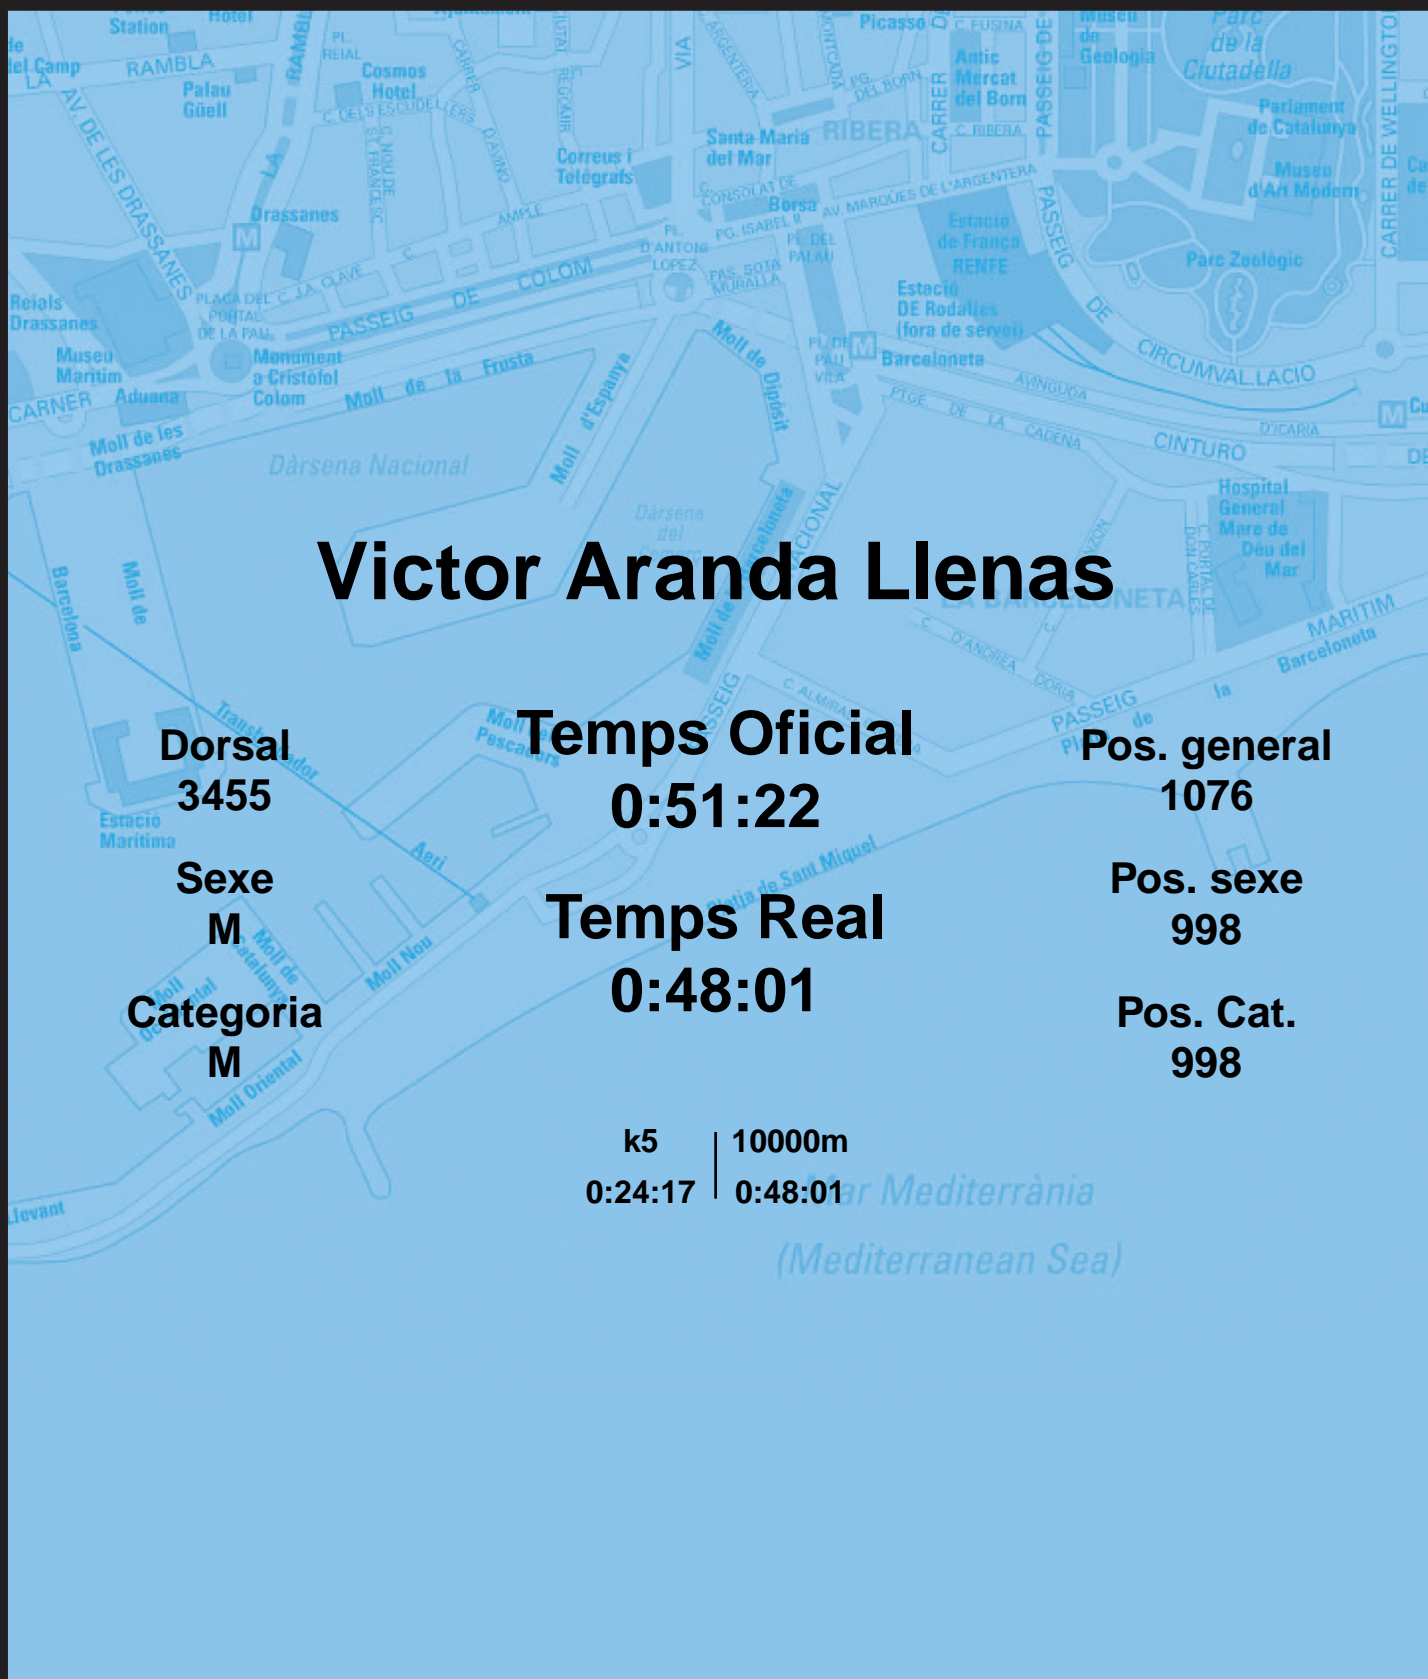

CORREBARRI

Suma't a la festa

16/10/2016

Ajuntament de
Barcelona

Victor Aranda Llenas

Dorsal
3455

Sexe
M

Categoria
M

Temps Oficial
0:51:22

Temps Real
0:48:01

Pos. general
1076

Pos. sexe
998

Pos. Cat.
998

k5 | 10000m
0:24:17 | 0:48:01

Mar Mediterrània
(Mediterranean Sea)