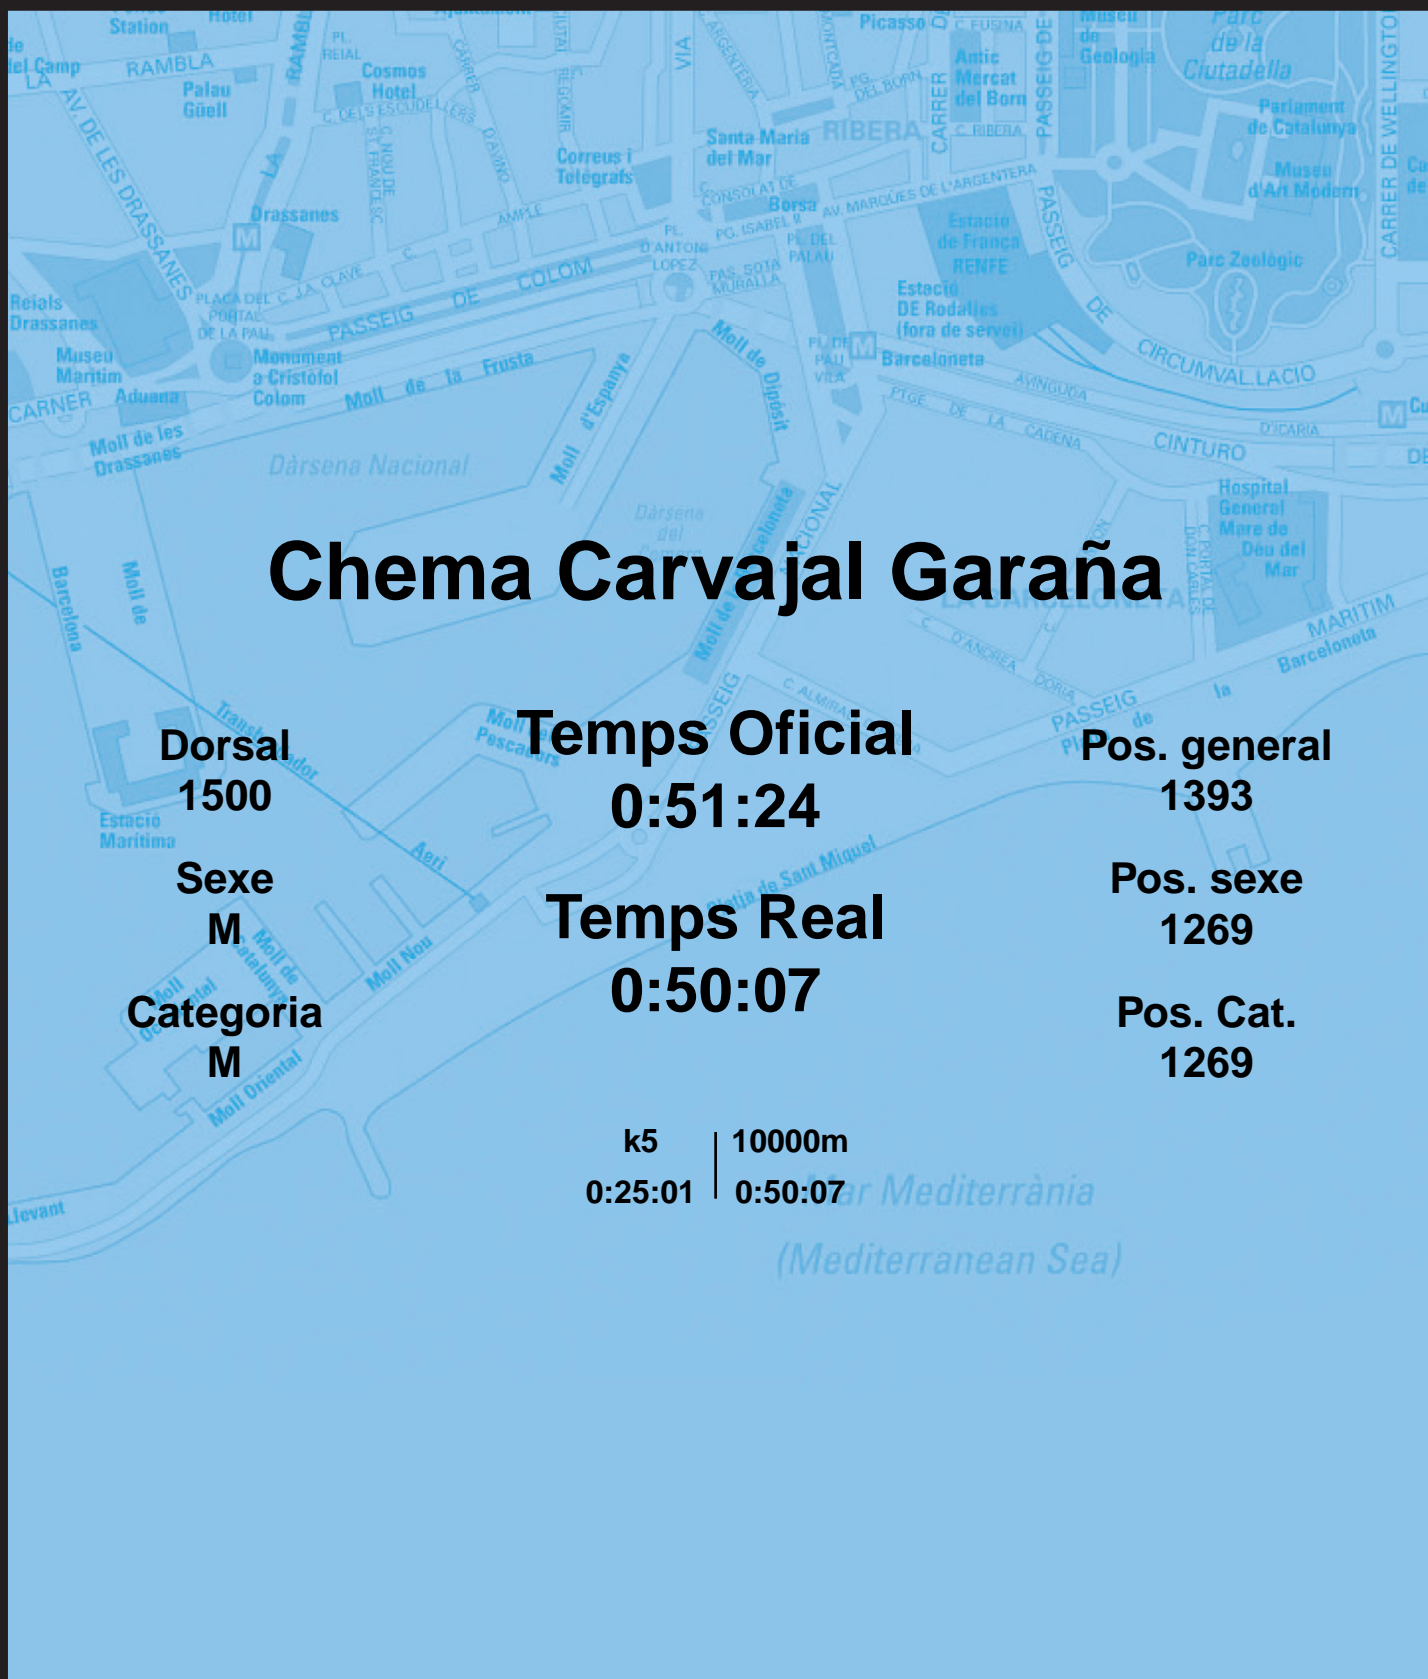

# CORREBARRI

Suma't a la festa

16/10/2016

Ajuntament de  
Barcelona

Pos. sexe  
1269

Pos. Cat.  
1269