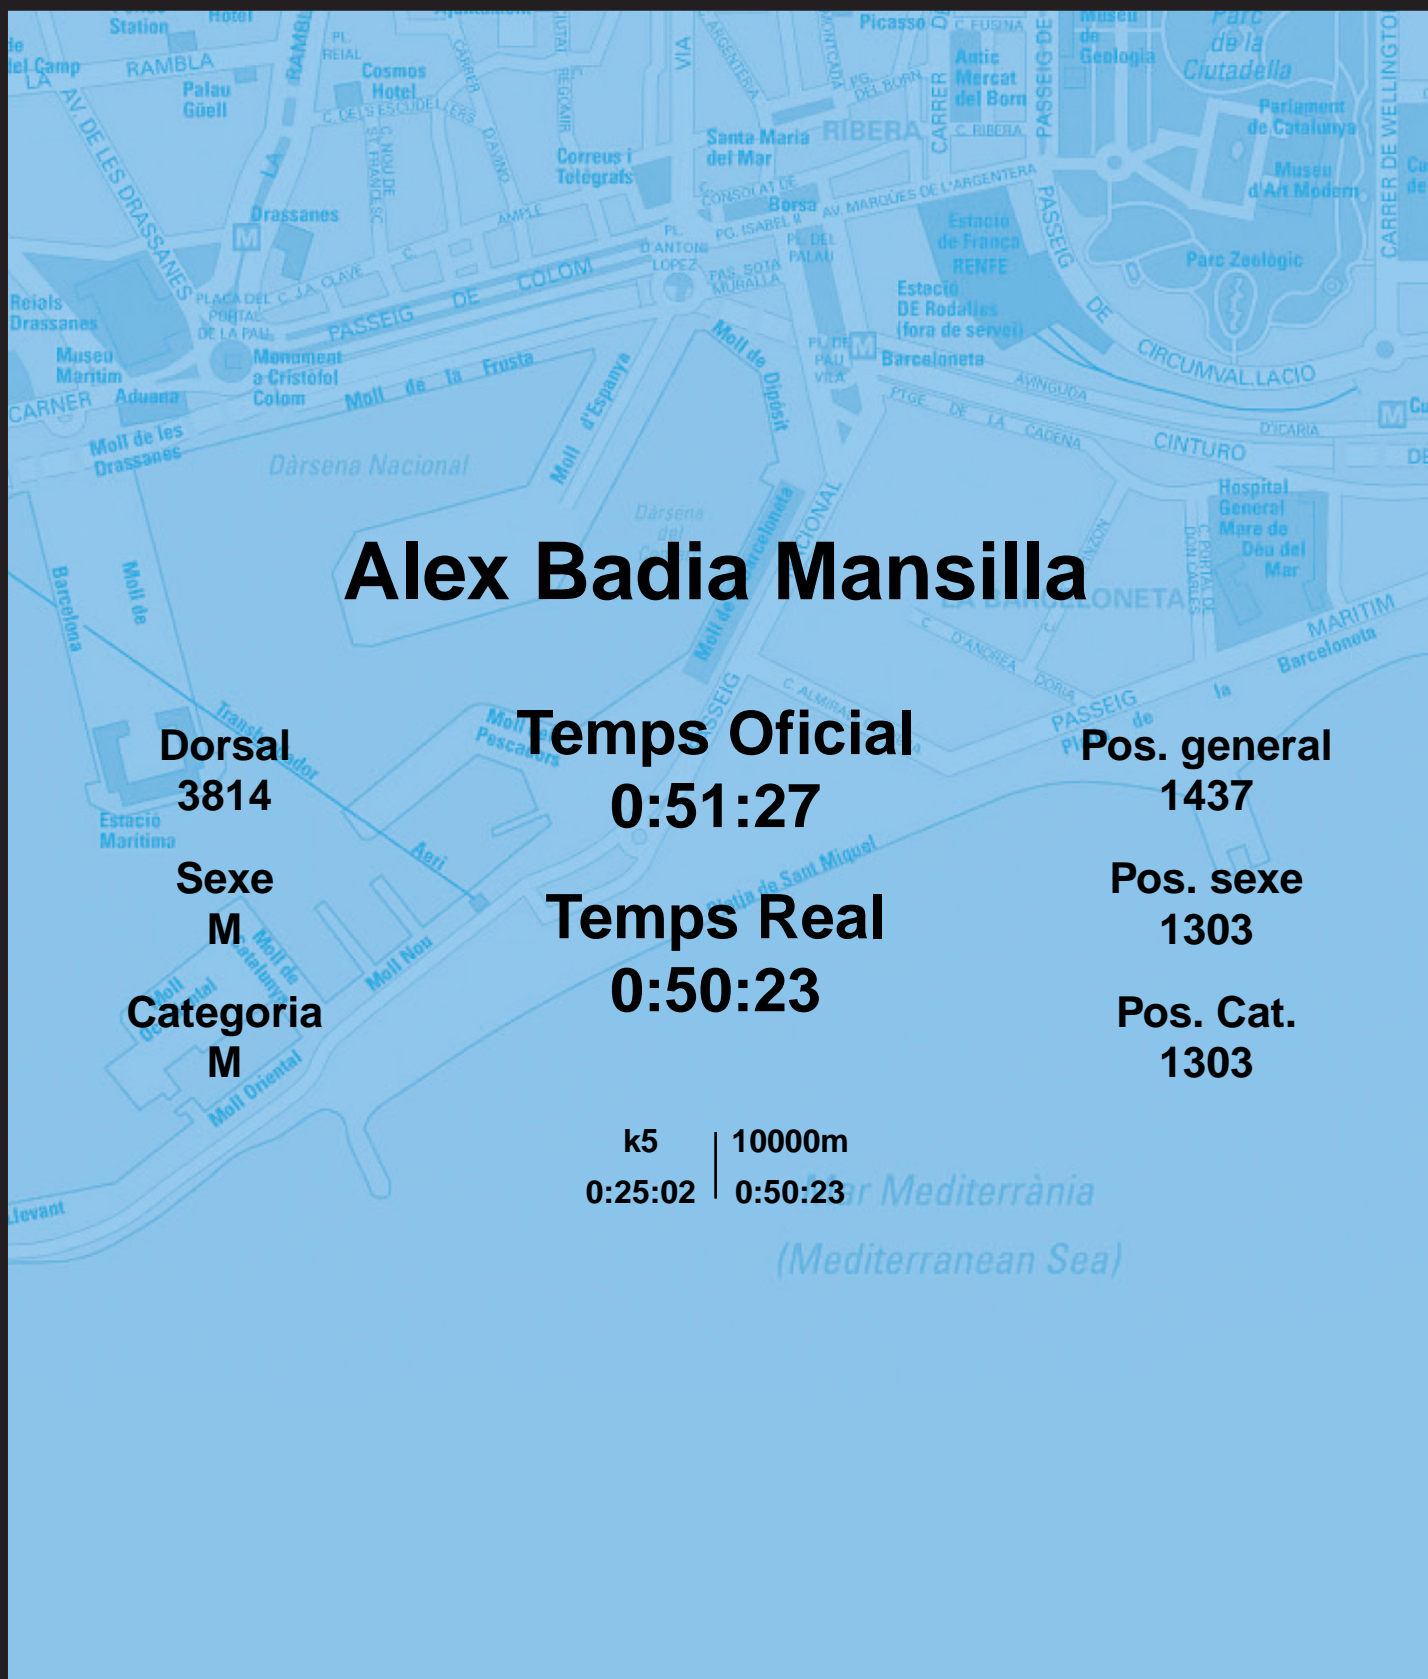

CORREBARRI

Suma't a la festa

16/10/2016

Ajuntament de
Barcelona

Alex Badia Mansilla

Dorsal
3814

Sexe
M

Categoria
M

Temps Oficial
0:51:27

Temps Real
0:50:23

Pos. general
1437

Pos. sexe
1303

Pos. Cat.
1303

k5 | 10000m
0:25:02 | 0:50:23

Mar Mediterrània
(Mediterranean Sea)