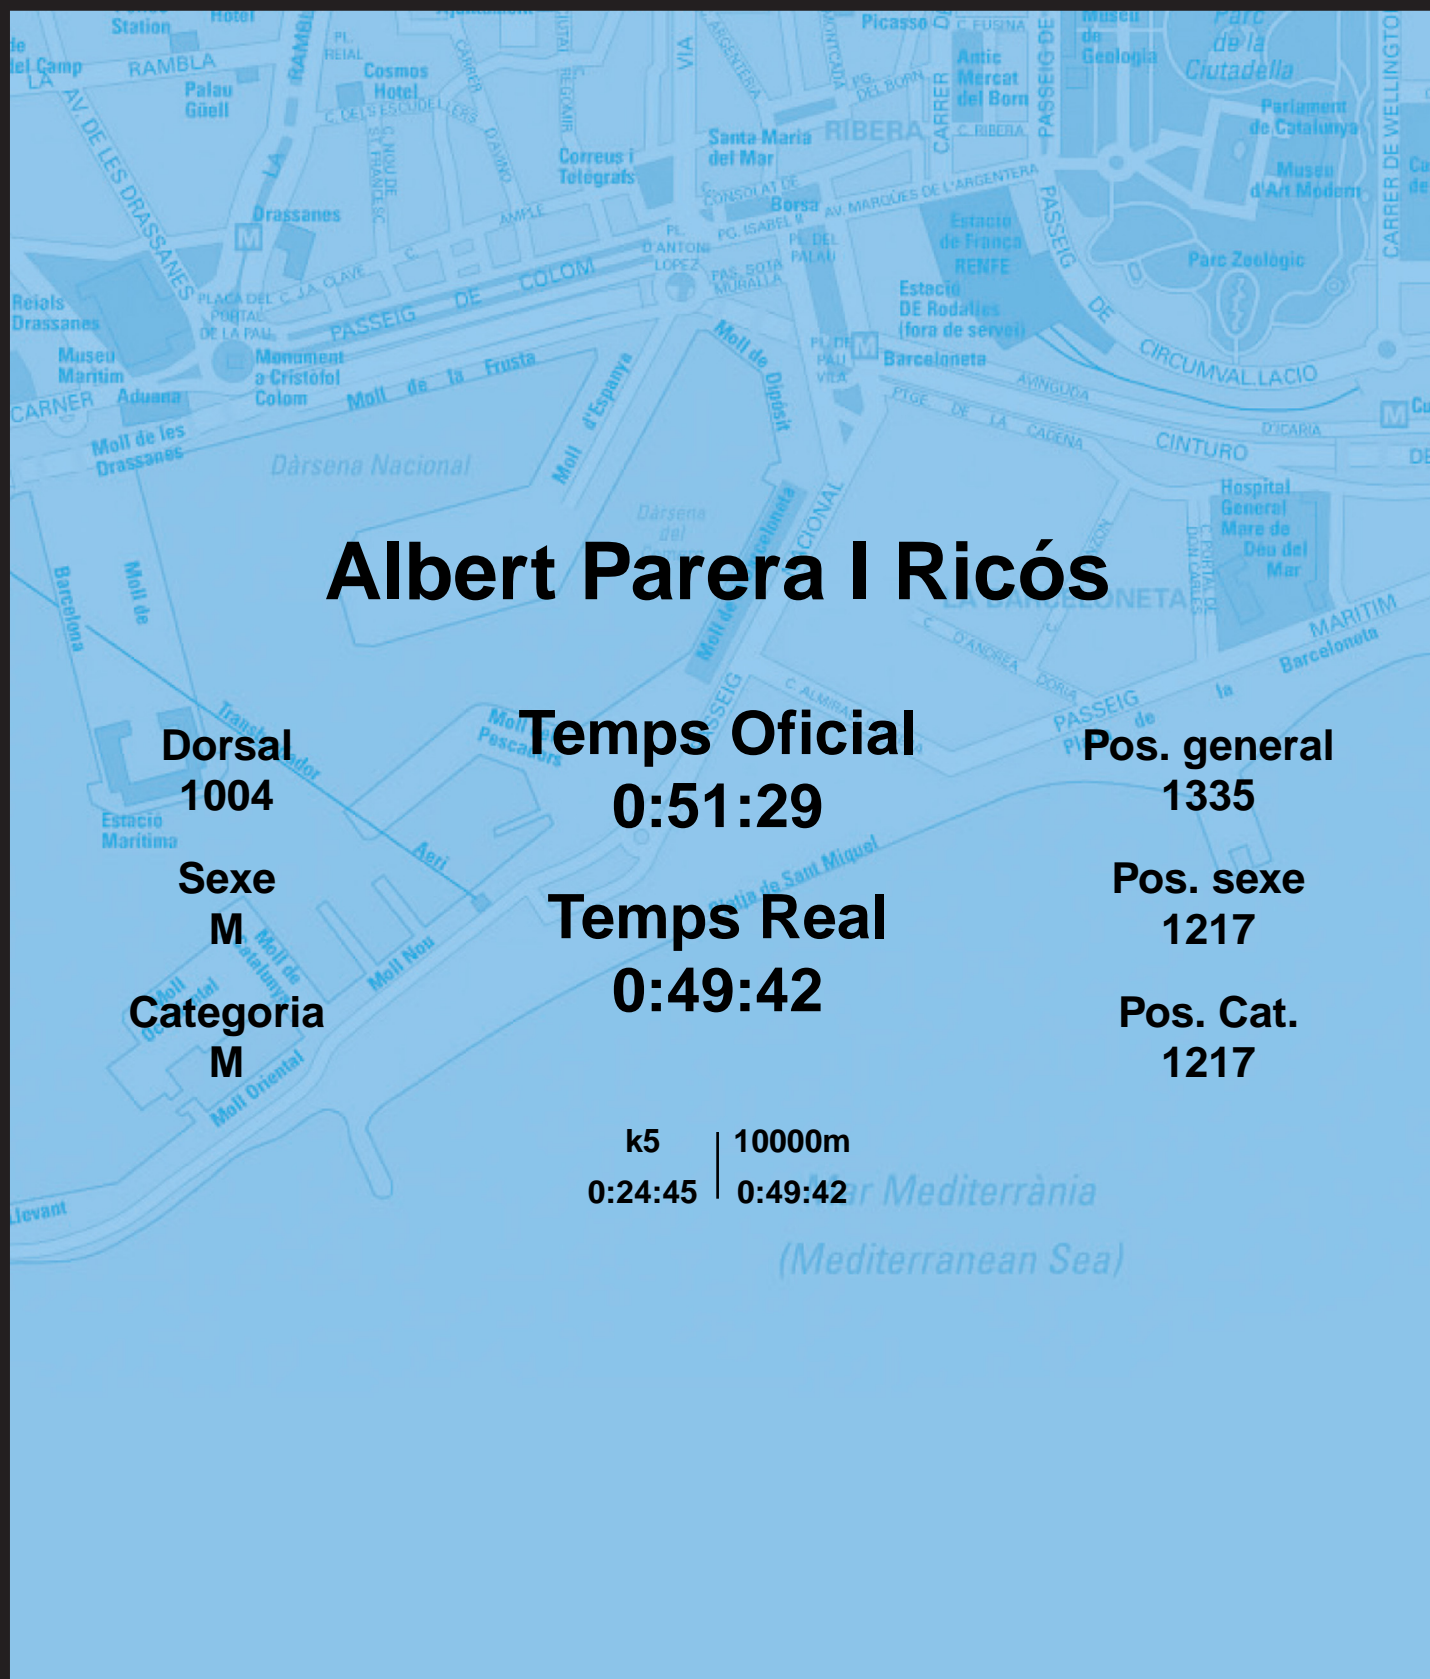

CORREBARRI

Suma't a la festa

16/10/2016

Ajuntament de
Barcelona

Albert Parera I Ricós

Dorsal
1004

Sexe
M

Categoria
M

Temps Oficial
0:51:29

Temps Real
0:49:42

Pos. general
1335

Pos. sexe
1217

Pos. Cat.
1217

k5 | 10000m
0:24:45 | 0:49:42

Mar Mediterrània
(Mediterranean Sea)