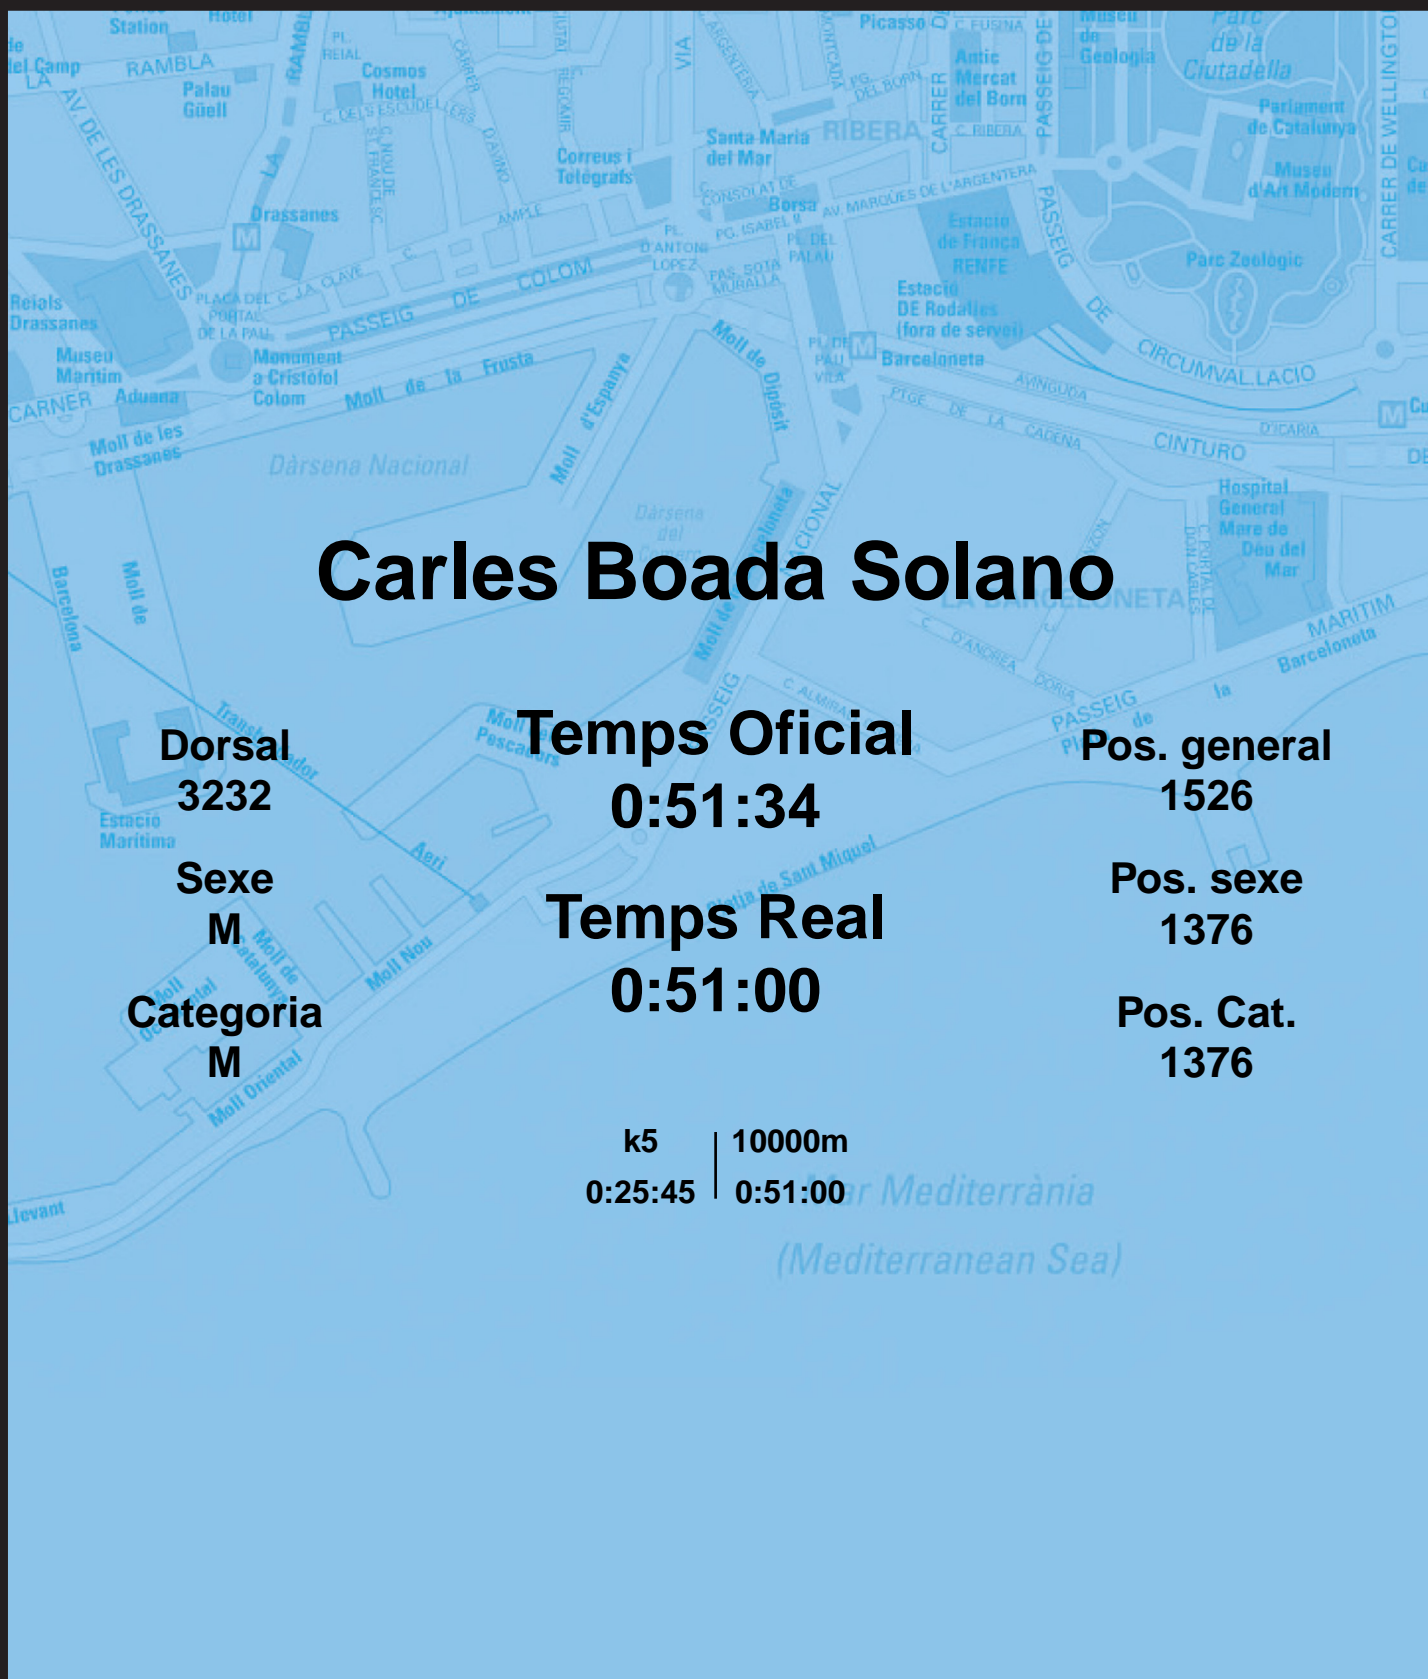

CORREBARRI

Suma't a la festa

16/10/2016

Ajuntament de
Barcelona

Carles Boada Solano

Dorsal
3232

Sexe
M

Categoria
M

Temps Oficial
0:51:34

Temps Real
0:51:00

Pos. general
1526

Pos. sexe
1376

Pos. Cat.
1376

k5 | 10000m
0:25:45 | 0:51:00

Mar Mediterrània
(Mediterranean Sea)