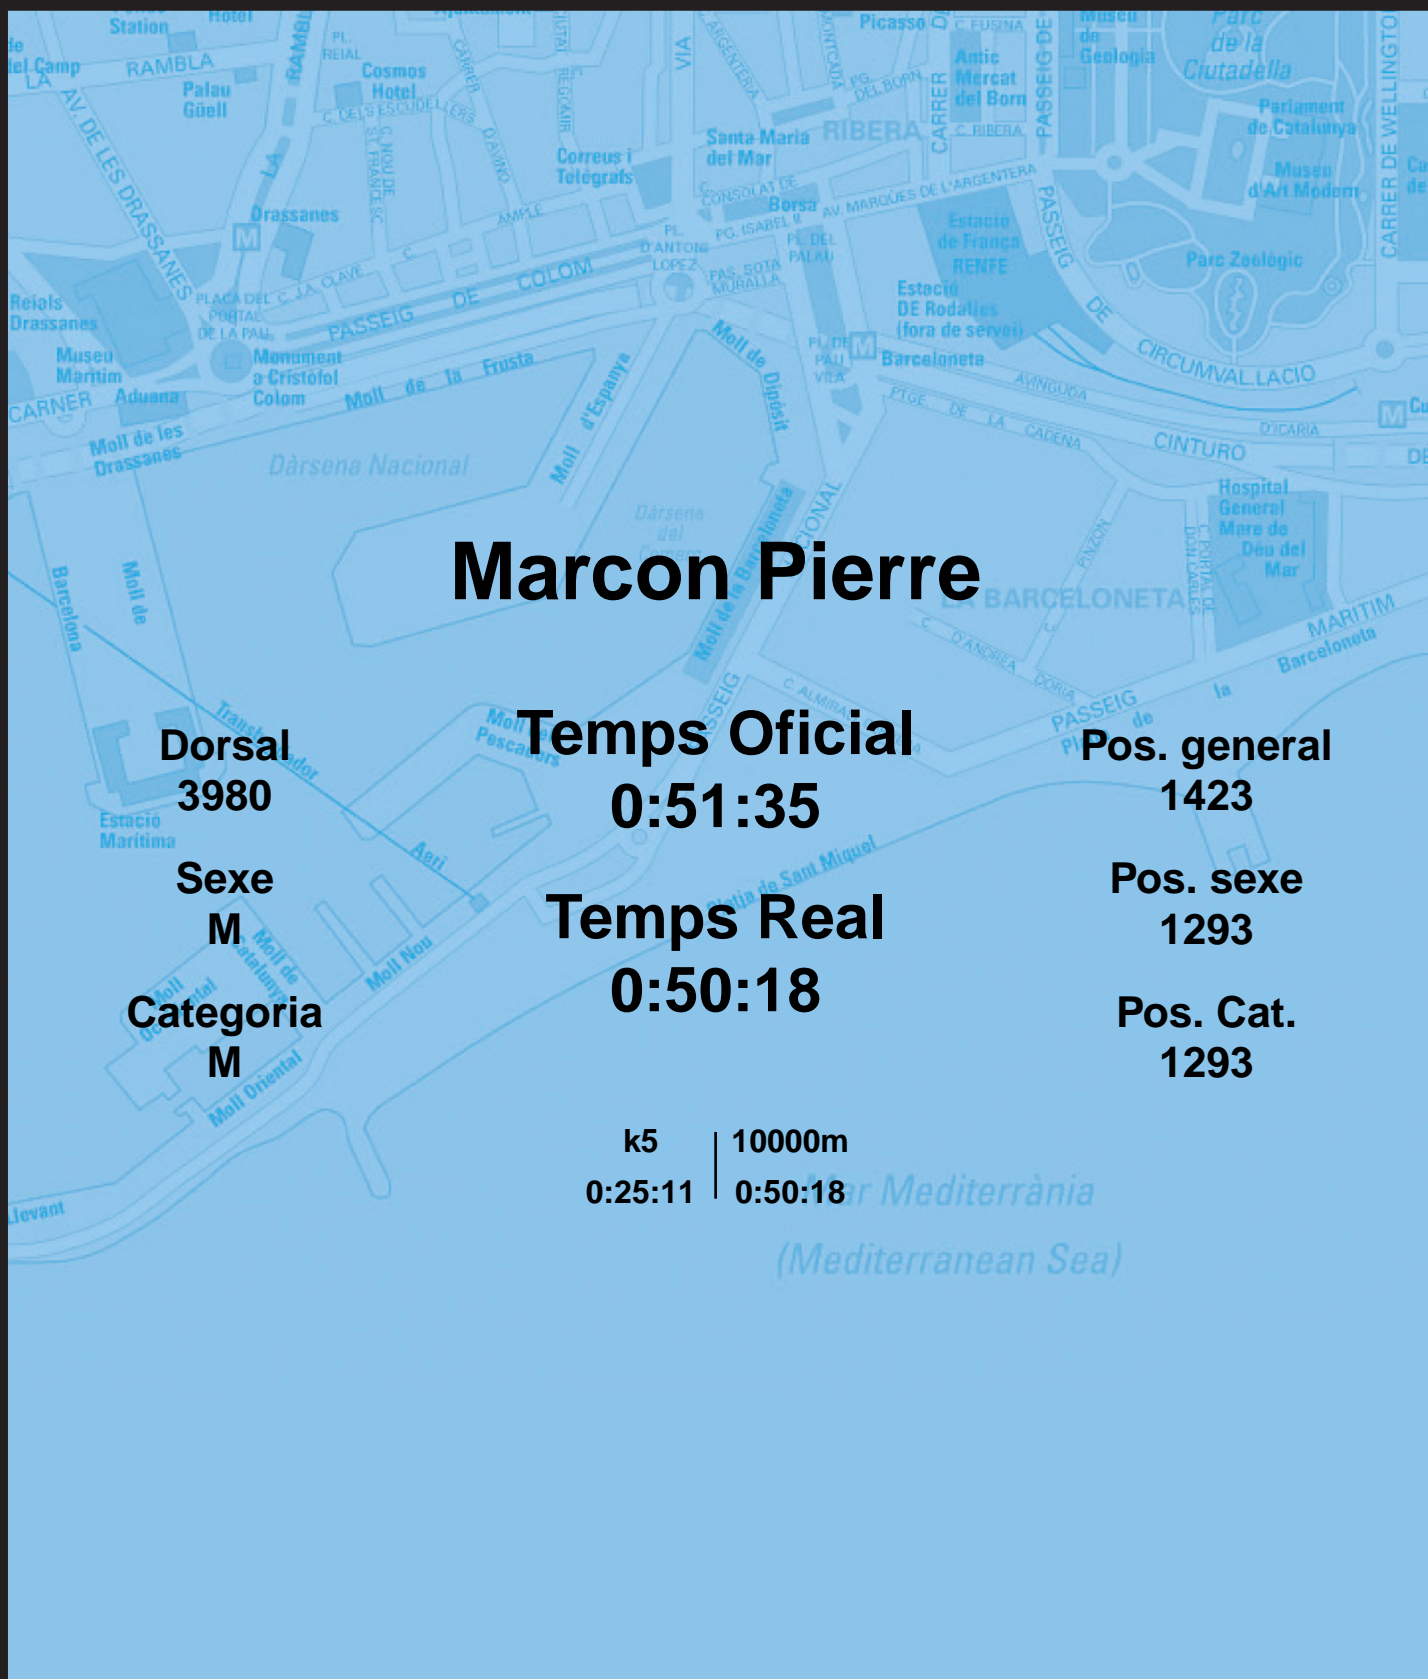

CORREBARRI

Suma't a la festa

16/10/2016

Ajuntament de
Barcelona

Marcon Pierre

Dorsal
3980

Sexe
M

Categoria
M

Temps Oficial
0:51:35

Temps Real
0:50:18

Pos. general
1423

Pos. sexe
1293

Pos. Cat.
1293

k5 | 10000m
0:25:11 | 0:50:18

Mar Mediterrània
(Mediterranean Sea)