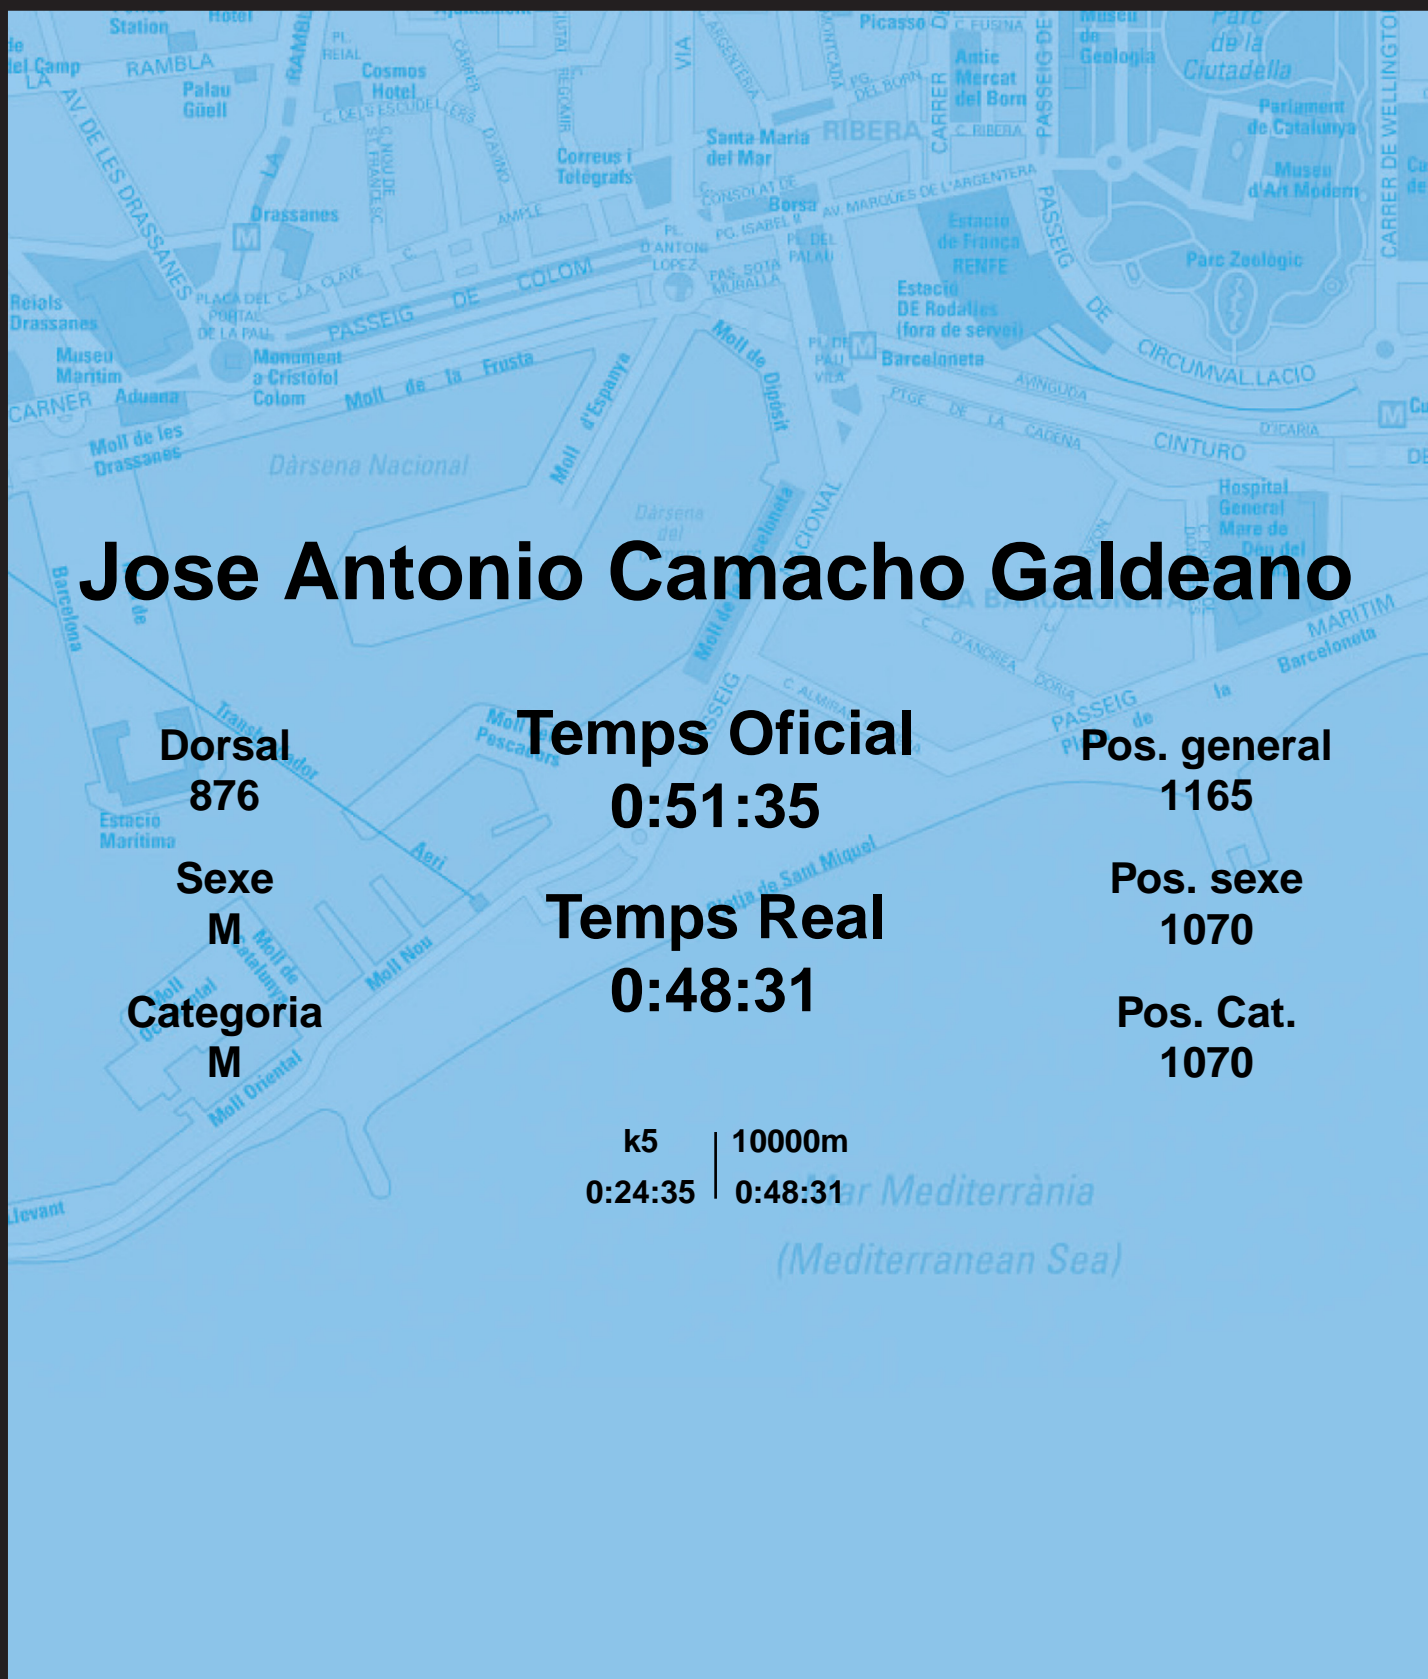

CORREBARRI

Suma't a la festa
16/10/2016

Ajuntament de
Barcelona

Jose Antonio Camacho Galdeano

Dorsal
876

Sexe
M

Categoria
M

Temps Oficial
0:51:35

Temps Real
0:48:31

Pos. general
1165

Pos. sexe
1070

Pos. Cat.
1070

k5 | 10000m
0:24:35 | 0:48:31

Mar Mediterrània
(Mediterranean Sea)