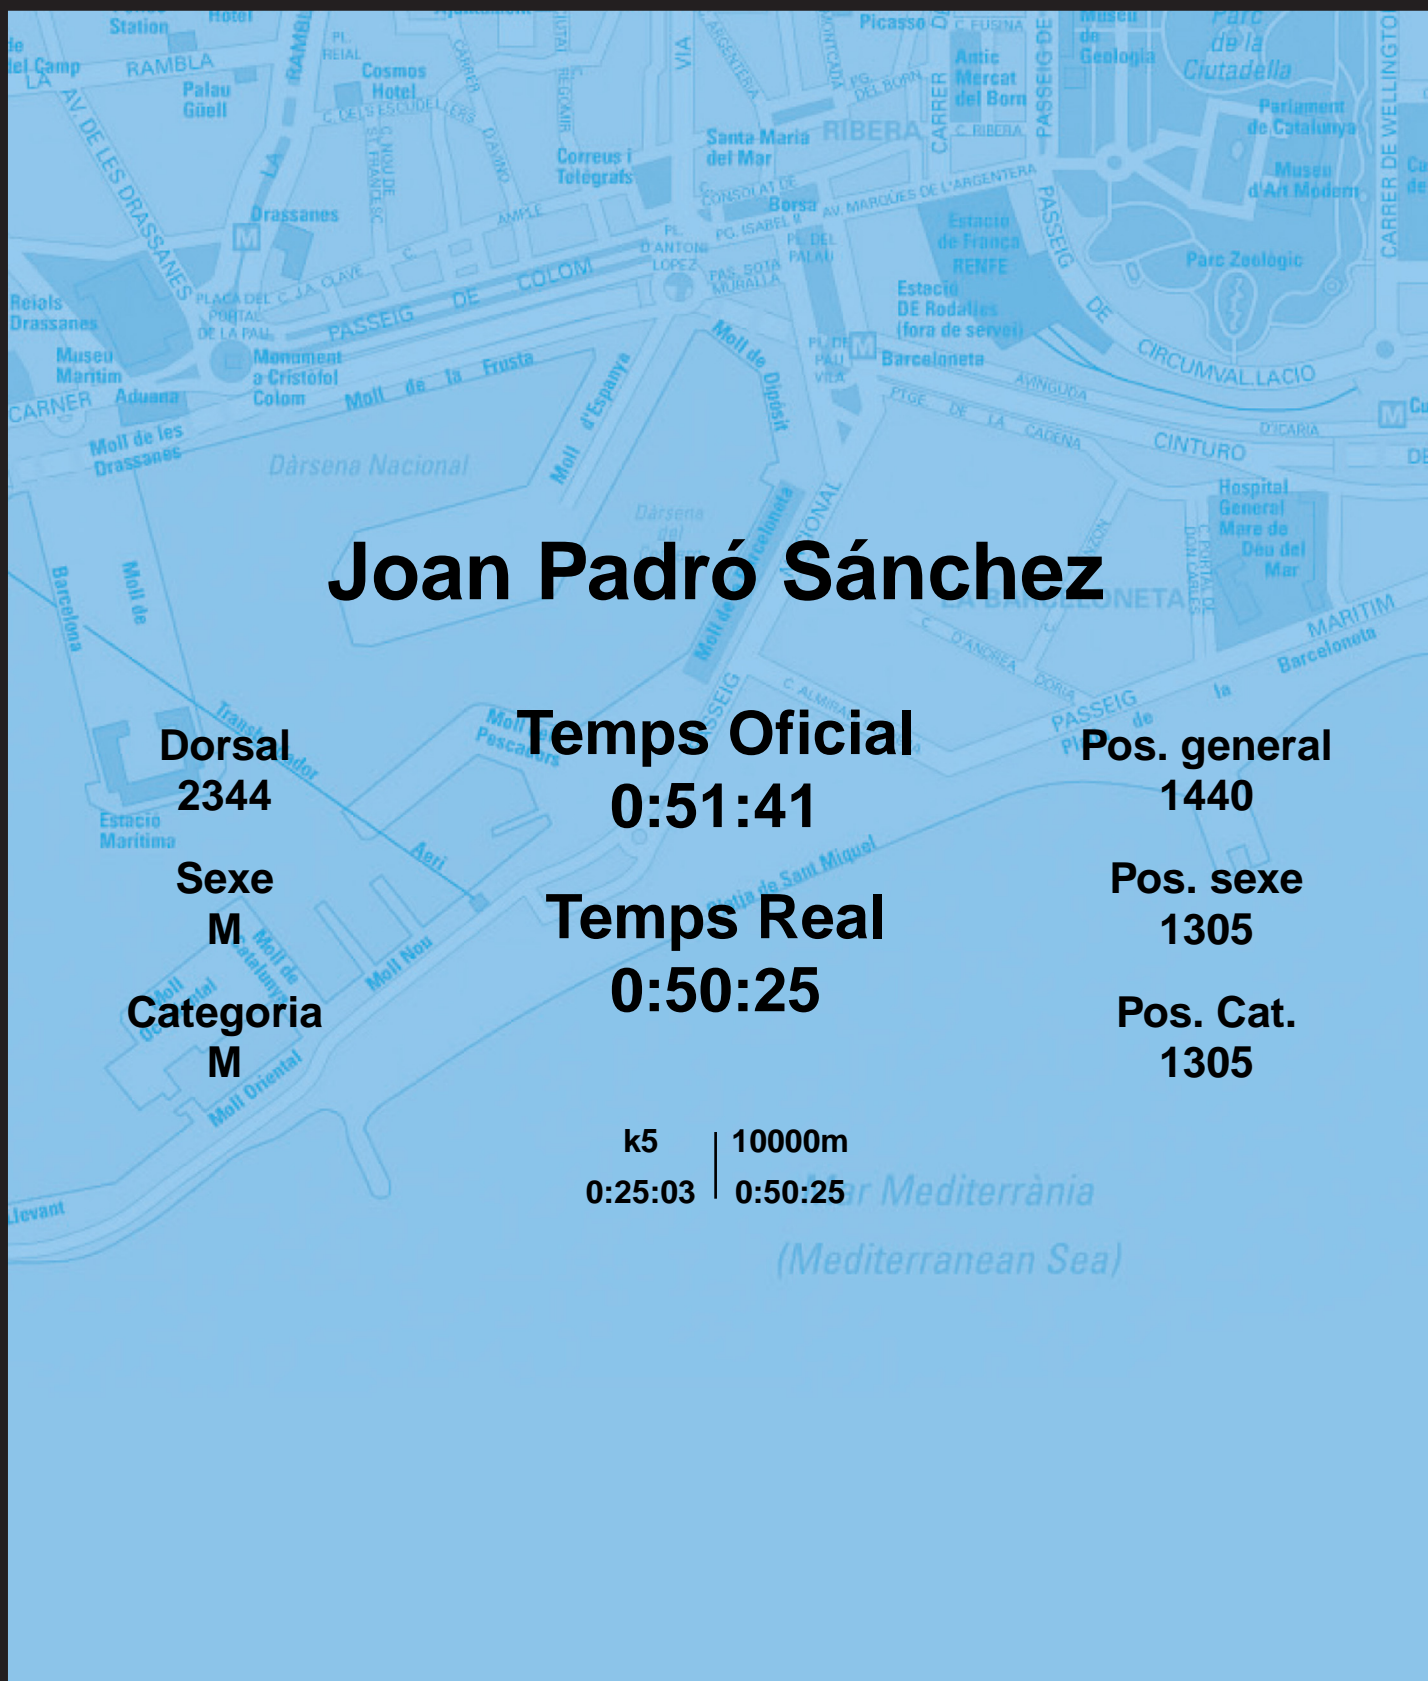

CORREBARRI

Suma't a la festa

16/10/2016

Ajuntament de
Barcelona

Joan Padró Sánchez

Dorsal
2344

Sexe
M

Categoria
M

Temps Oficial
0:51:41

Temps Real
0:50:25

Pos. general
1440

Pos. sexe
1305

Pos. Cat.
1305

k5 | 10000m
0:25:03 | 0:50:25

Mar Mediterrània
(Mediterranean Sea)