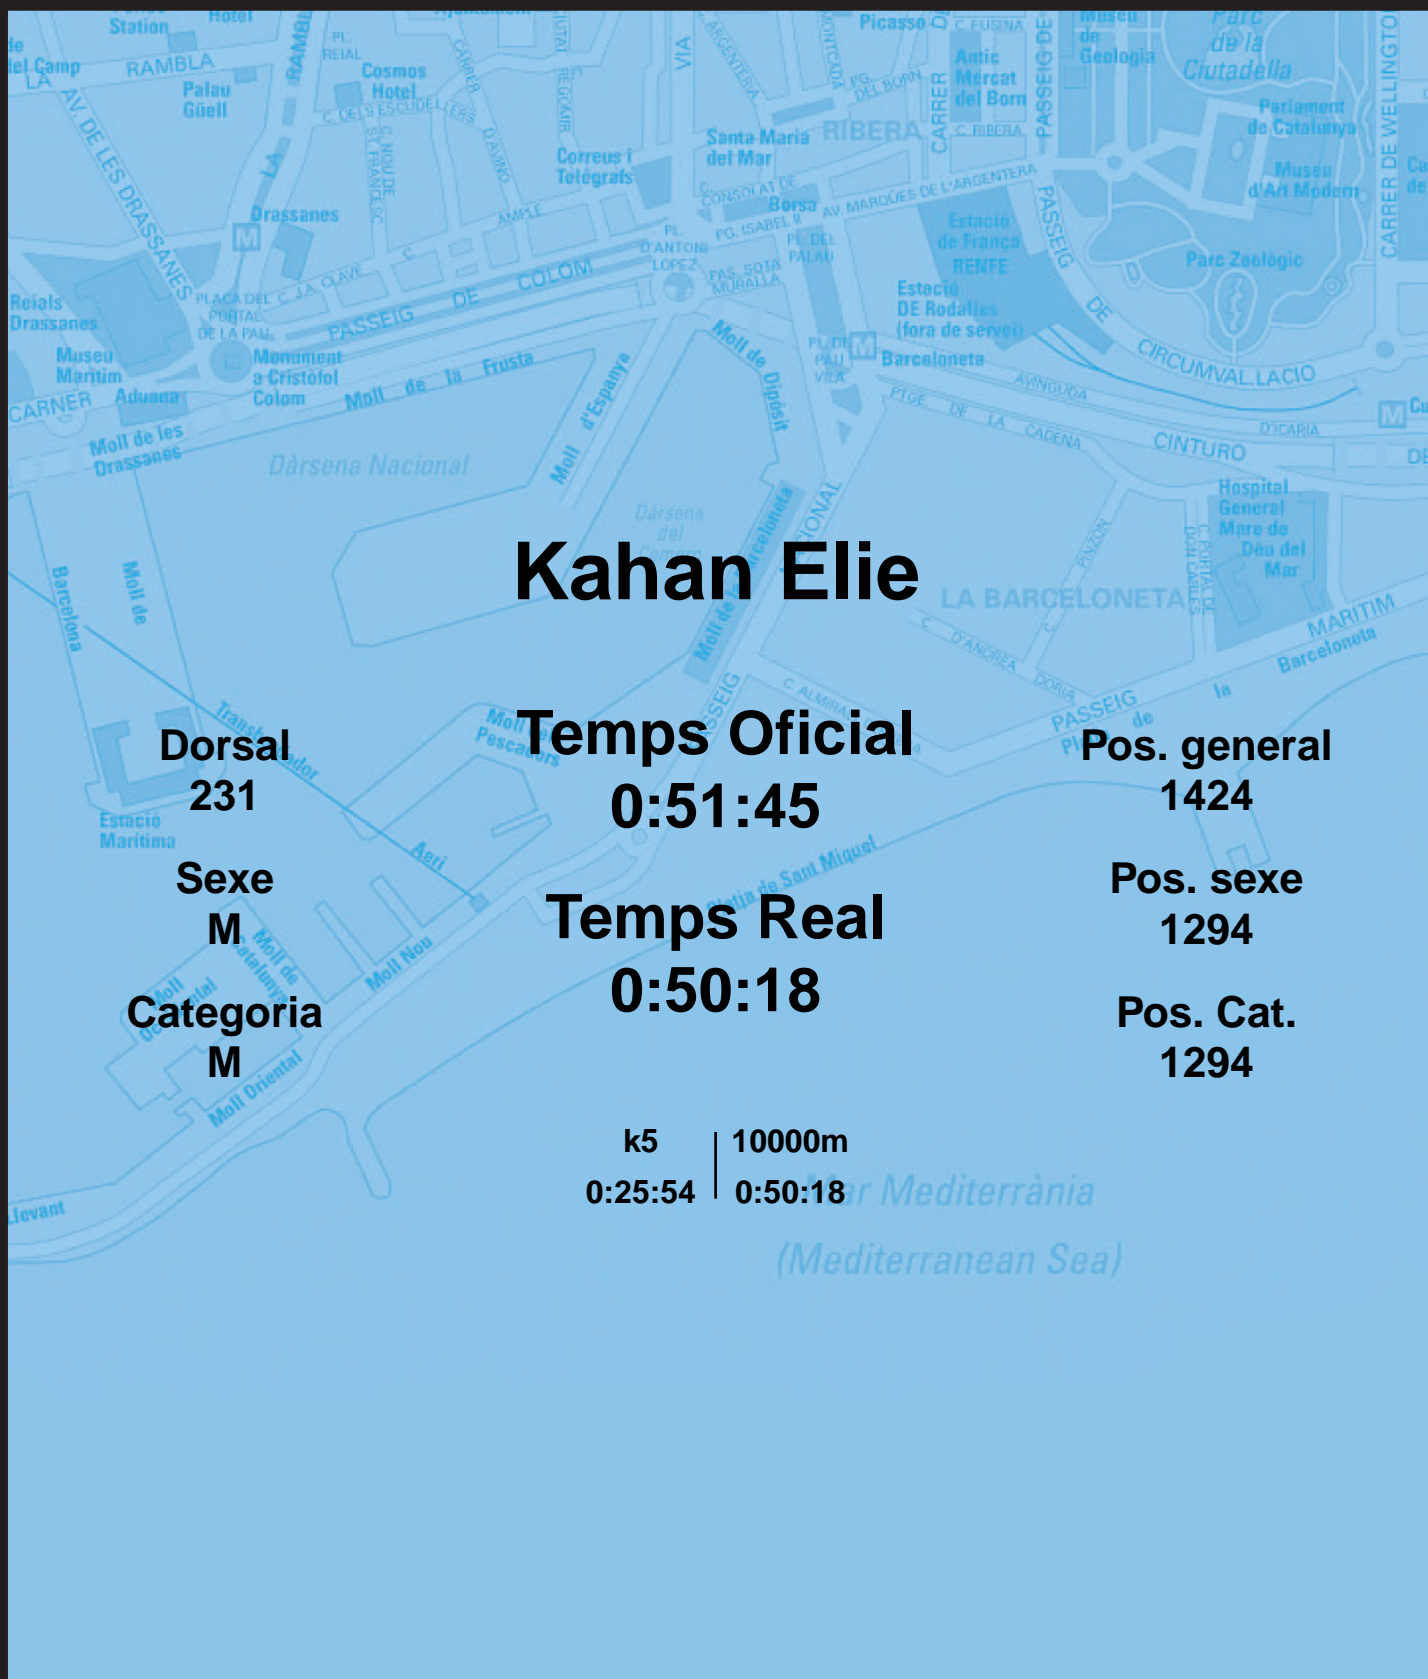

# CORREBARRI

Suma't a la festa

16/10/2016

Ajuntament de  
Barcelona

## Kahan Elie

Dorsal  
231

Sexe  
M

Categoria  
M

Temps Oficial  
0:51:45

Temps Real  
0:50:18

Pos. general  
1424

Pos. sexe  
1294

Pos. Cat.  
1294

k5 | 10000m  
0:25:54 | 0:50:18

Mar Mediterrània  
(Mediterranean Sea)