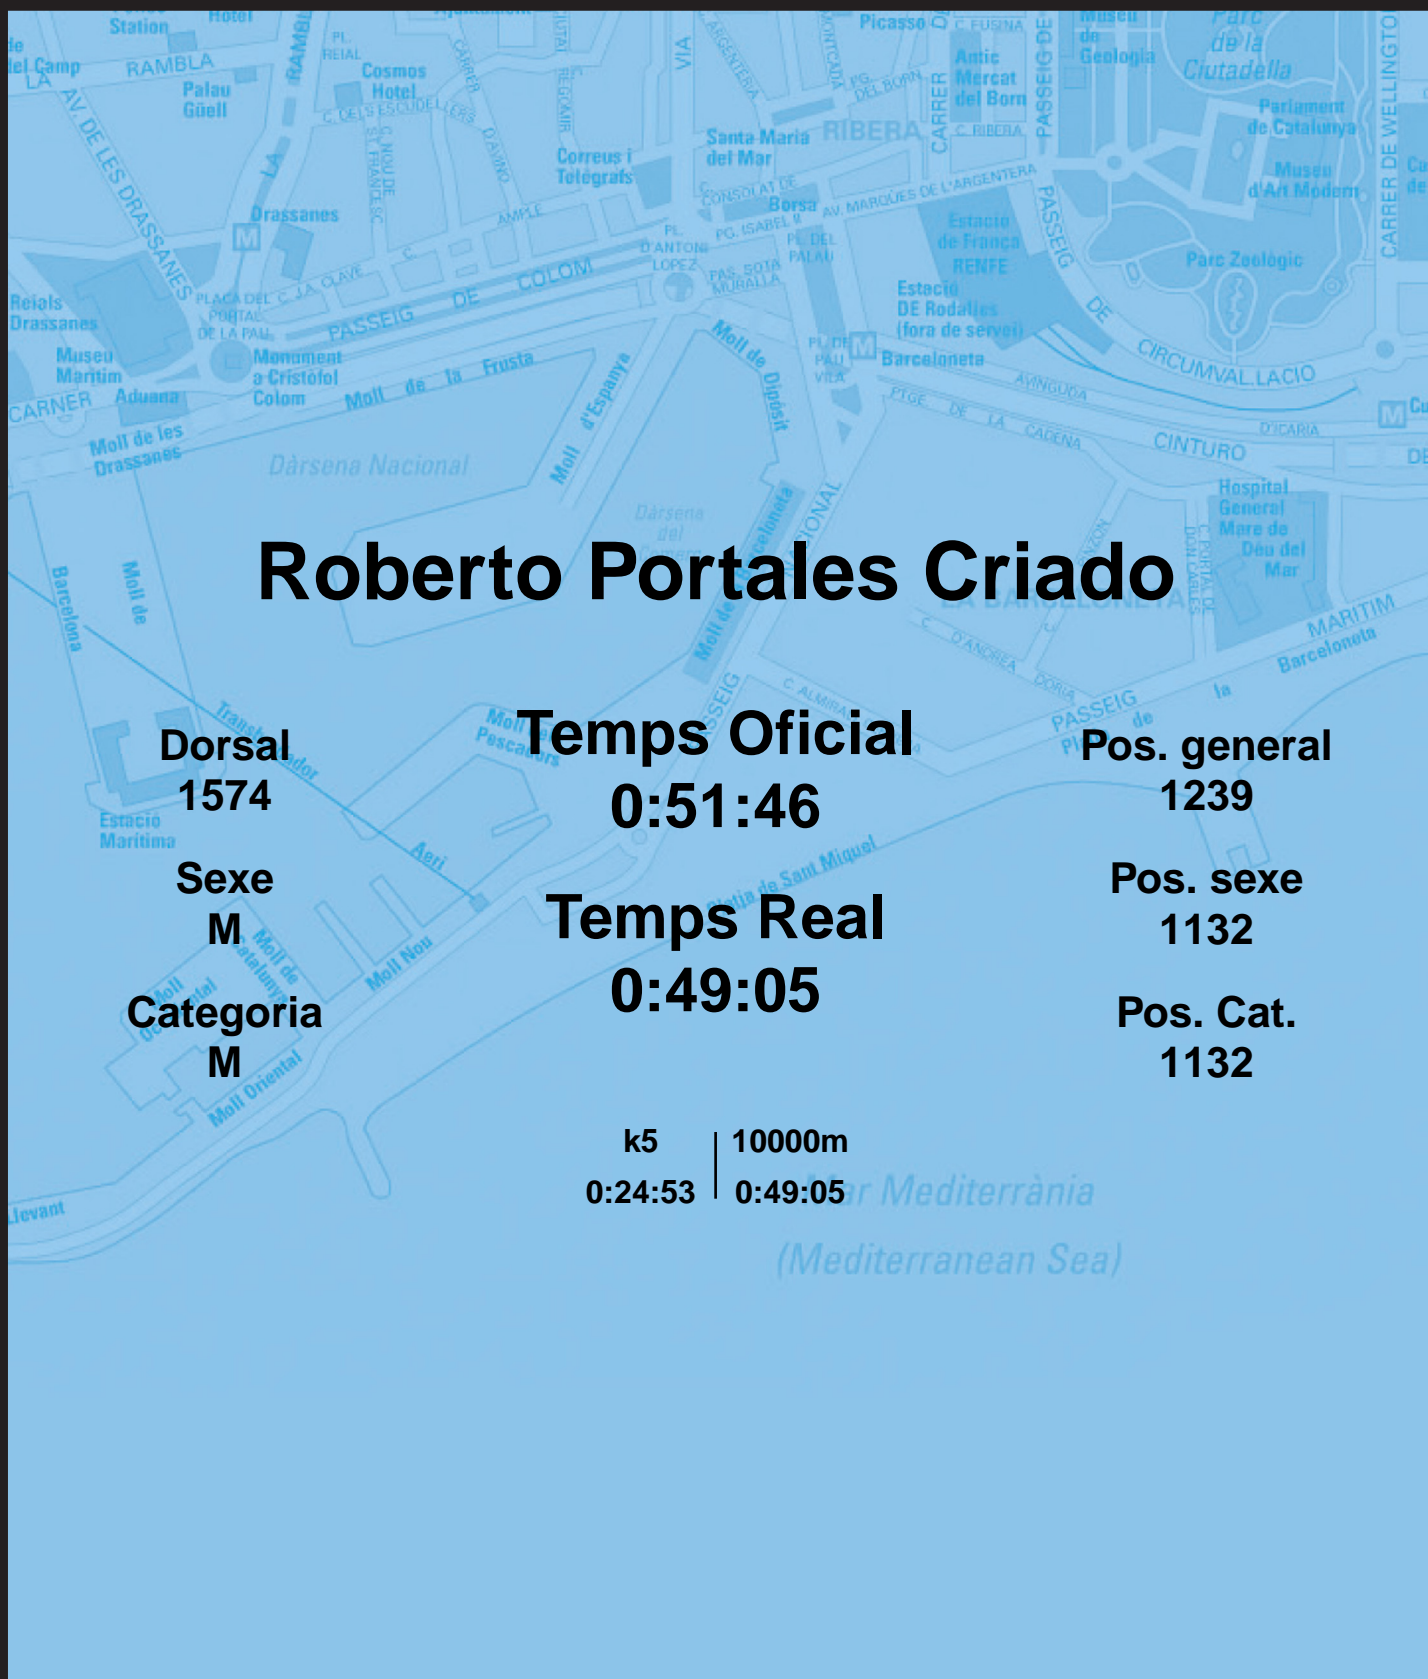

CORREBARRI

Suma't a la festa

16/10/2016

Ajuntament de Barcelona

Roberto Portales Criado

Dorsal
1574

Sexe
M

Categoria
M

Temps Oficial
0:51:46

Temps Real
0:49:05

Pos. general
1239

Pos. sexe
1132

Pos. Cat.
1132

k5 | 10000m
0:24:53 | 0:49:05

Mar Mediterrània
(Mediterranean Sea)