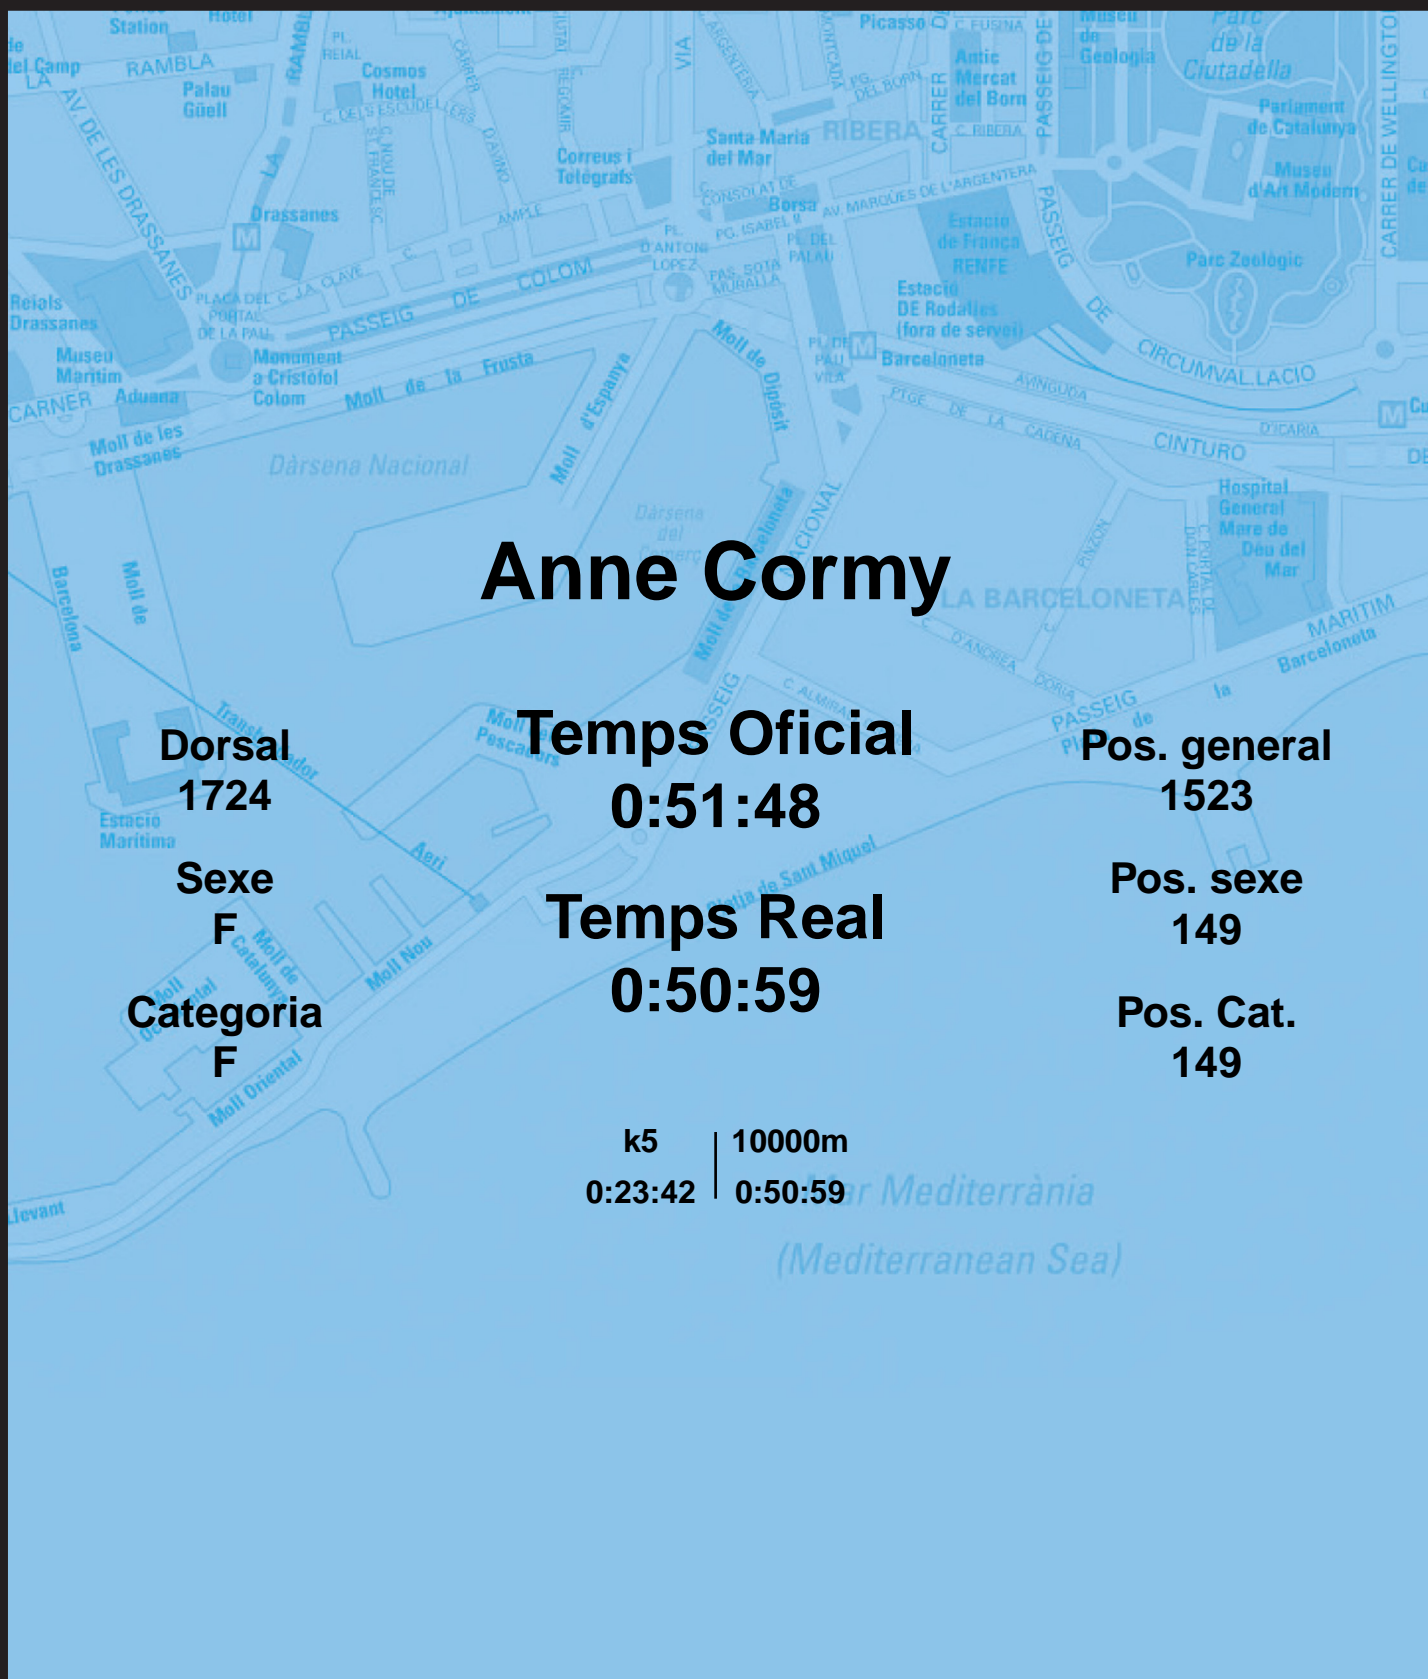

CORREBARRI

Suma't a la festa

16/10/2016

Ajuntament de
Barcelona

Anne Cormy

Dorsal
1724

Sexe
F

Categoria
F

Temps Oficial
0:51:48

Temps Real
0:50:59

Pos. general
1523

Pos. sexe
149

Pos. Cat.
149

k5 | 10000m
0:23:42 | 0:50:59

Mar Mediterrània
(Mediterranean Sea)