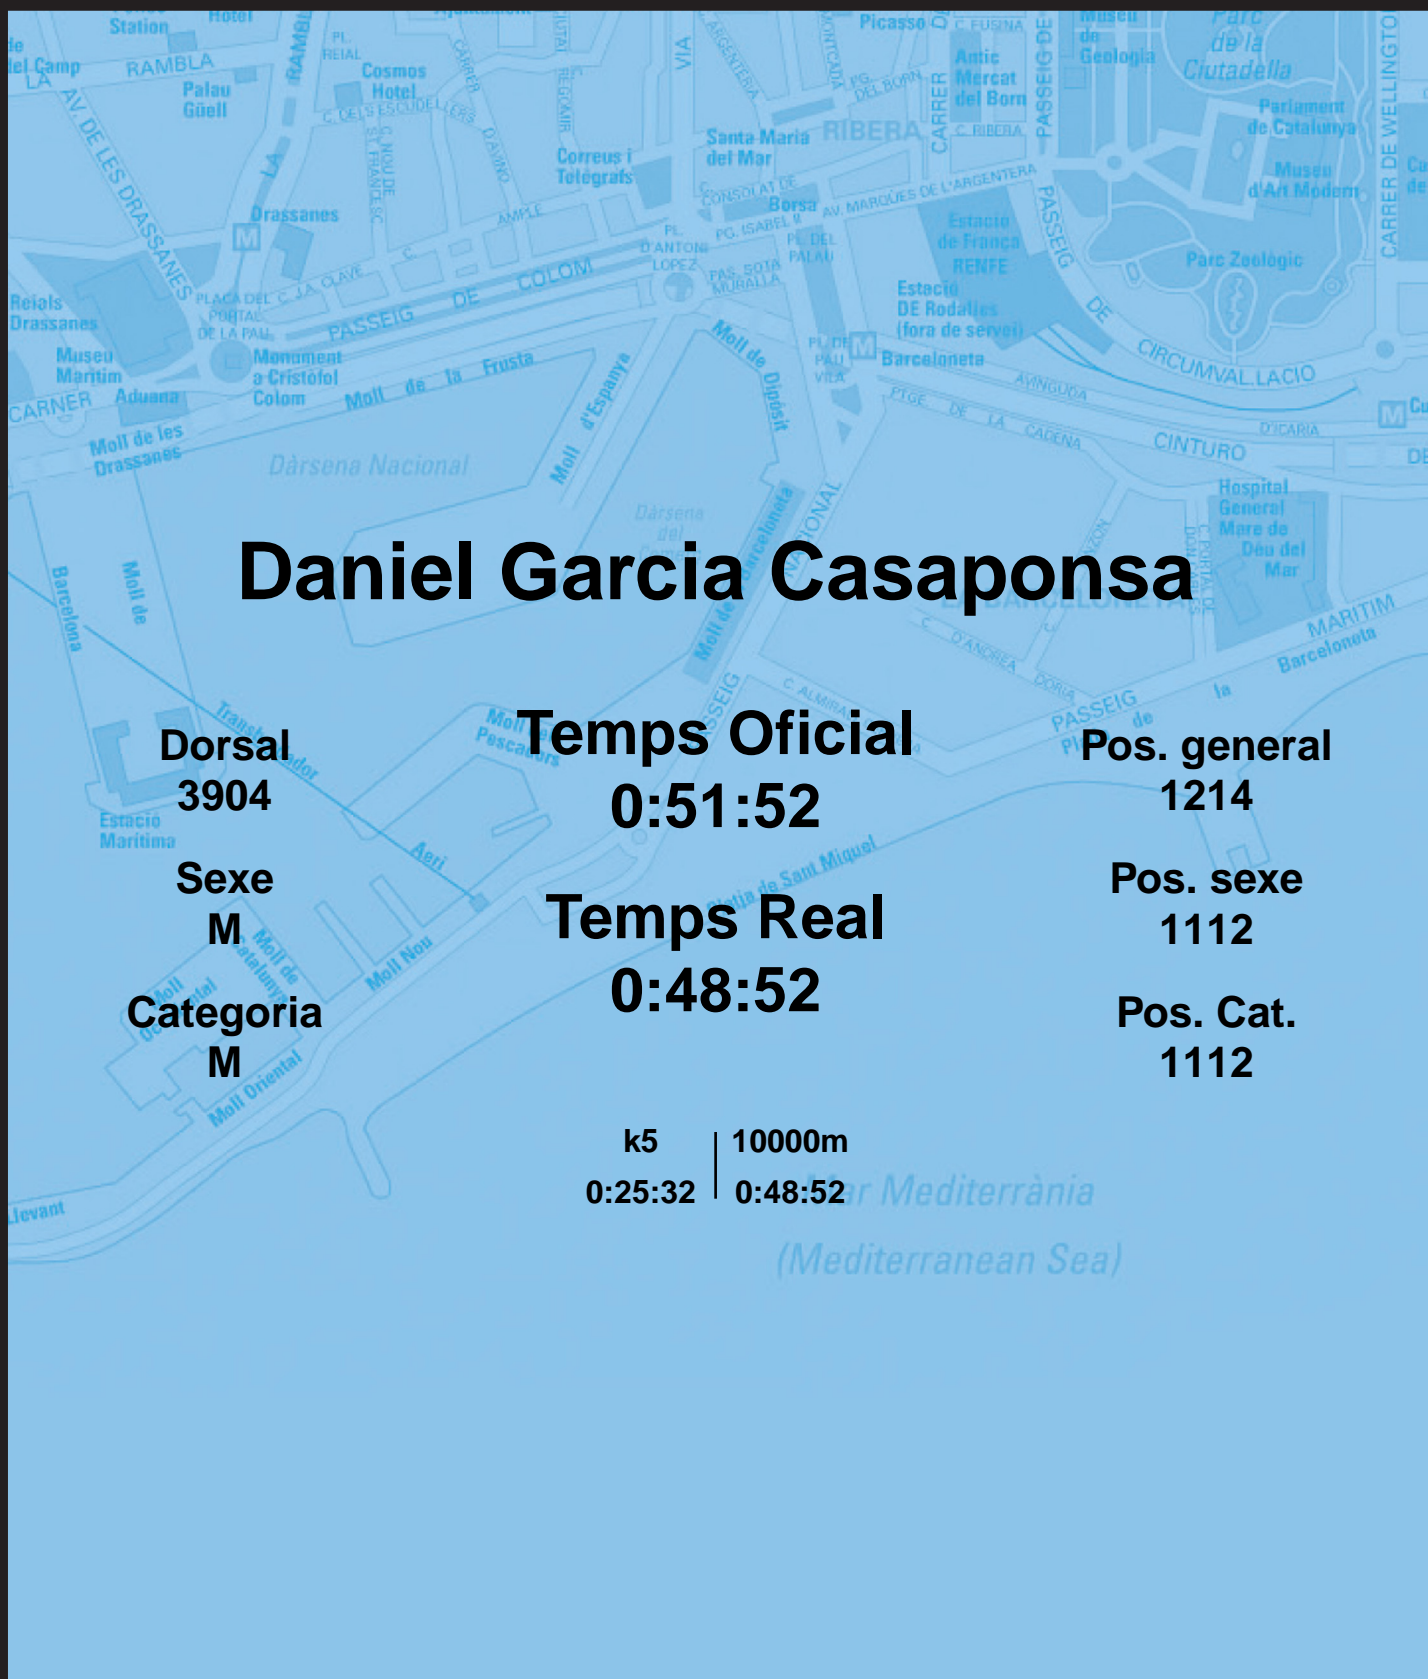

CORREBARRI

Suma't a la festa

16/10/2016

Ajuntament de
Barcelona

Daniel Garcia Casaponsa

Dorsal
3904

Sexe
M

Categoria
M

Temps Oficial
0:51:52

Temps Real
0:48:52

Pos. general
1214

Pos. sexe
1112

Pos. Cat.
1112

k5 | 10000m
0:25:32 | 0:48:52

Mar Mediterrània
(Mediterranean Sea)