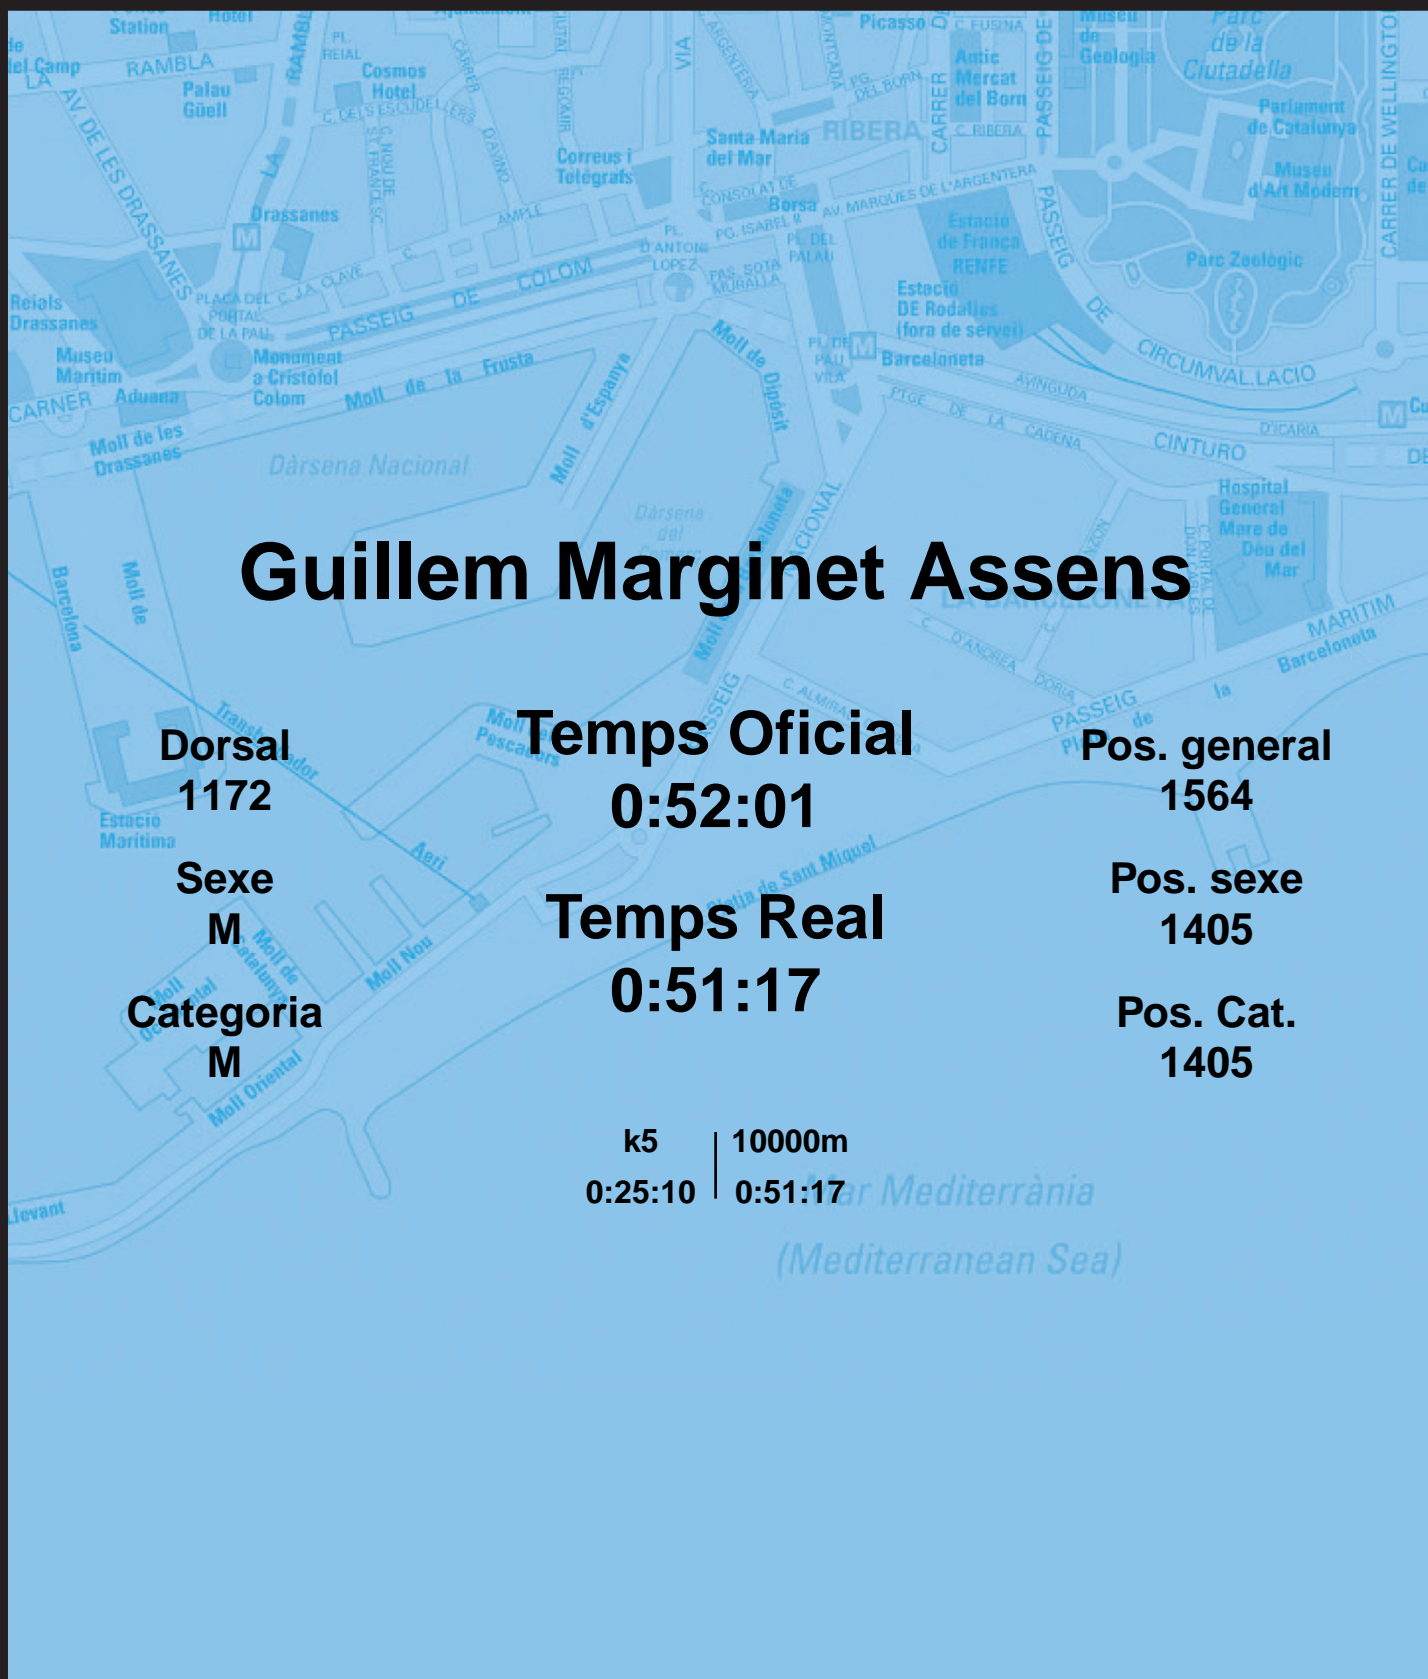

CORREBARRI

Suma't a la festa

16/10/2016

Ajuntament de Barcelona

Guillem Marginet Assens

Dorsal
1172

Sexe
M

Categoria
M

Temps Oficial
0:52:01

Temps Real
0:51:17

Pos. general
1564

Pos. sexe
1405

Pos. Cat.
1405

k5 | 10000m
0:25:10 | 0:51:17

Mar Mediterrània
(Mediterranean Sea)