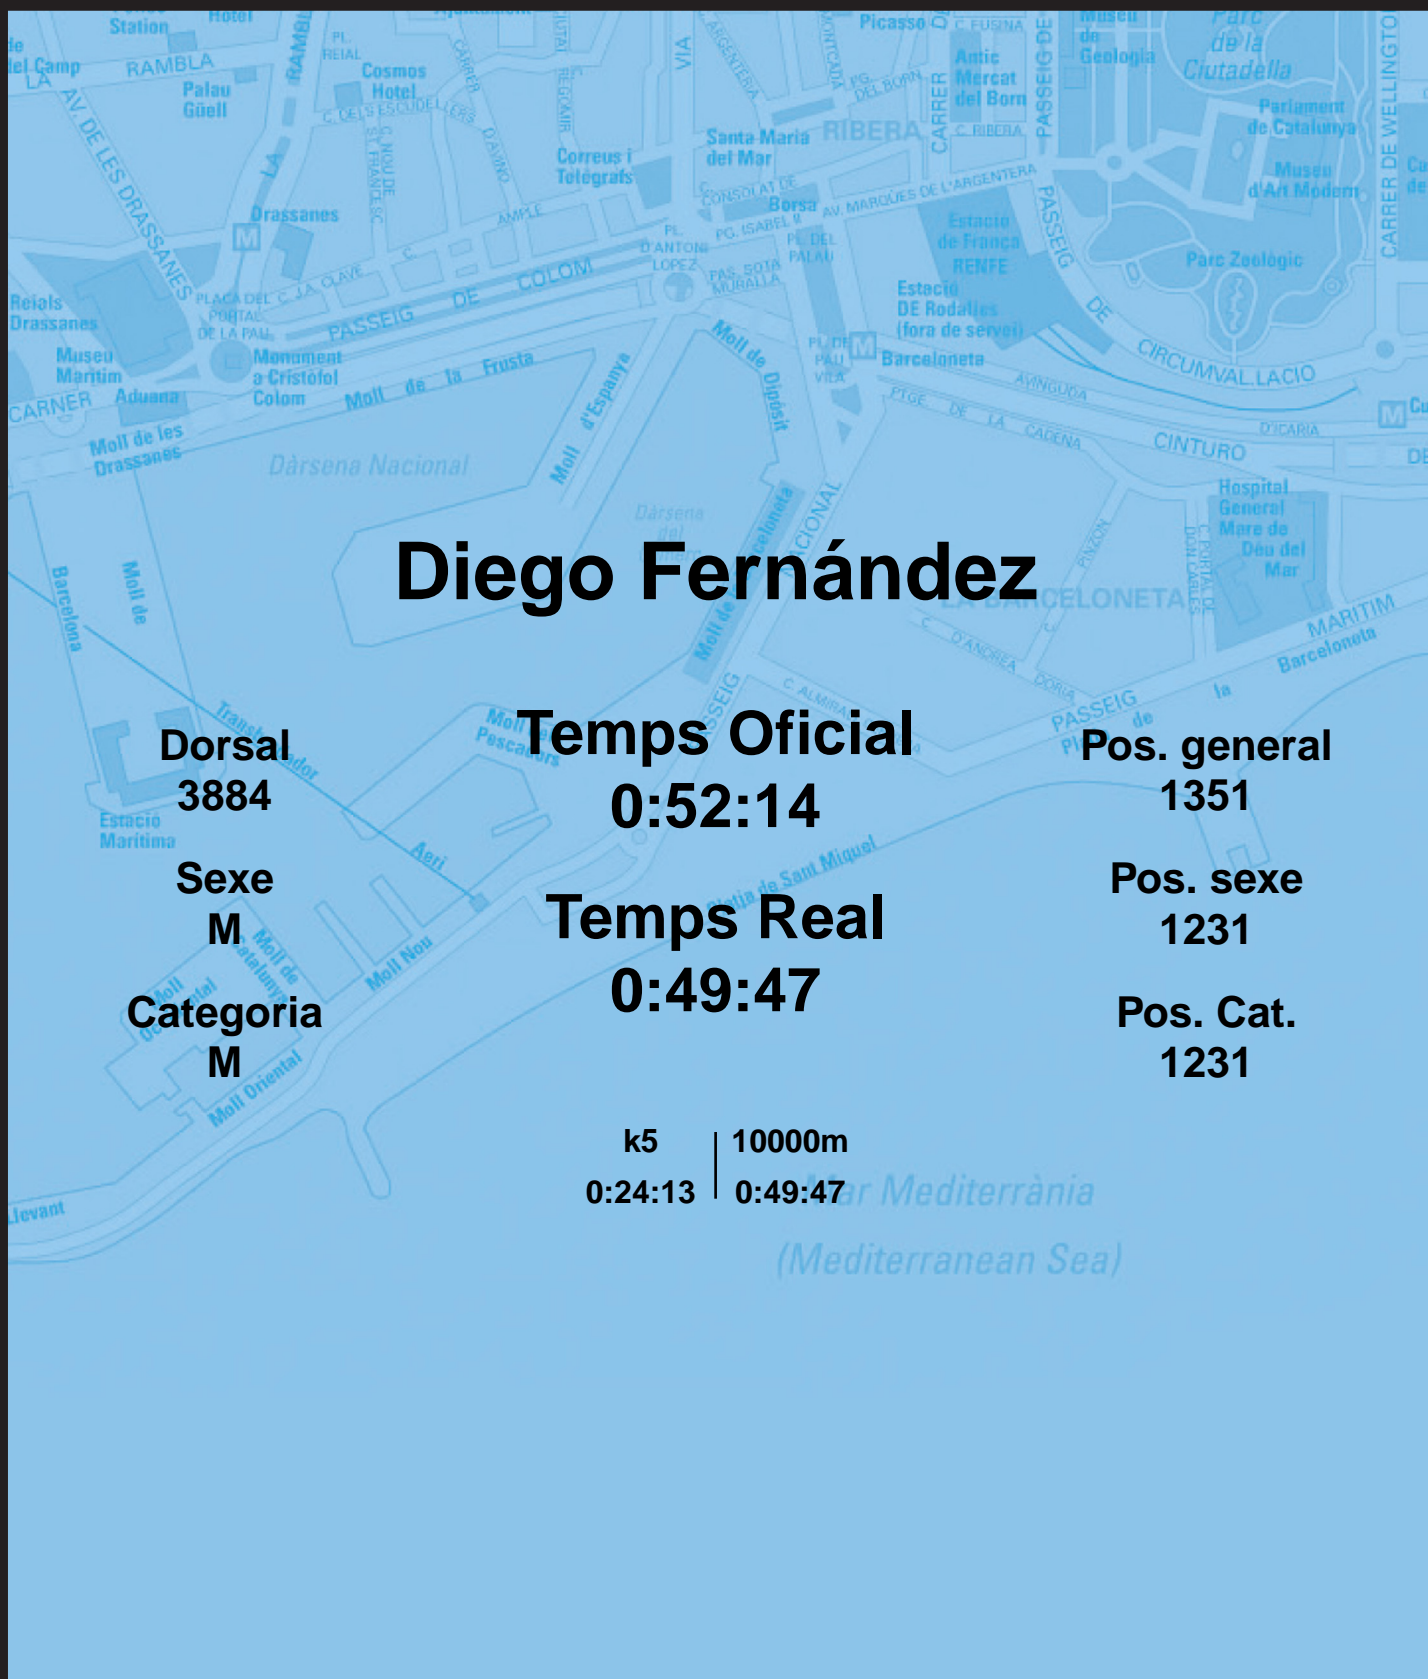

CORREBARRI

Suma't a la festa

16/10/2016

Ajuntament de
Barcelona

Diego Fernández

Dorsal
3884

Sexe
M

Categoria
M

Temps Oficial
0:52:14

Temps Real
0:49:47

Pos. general
1351

Pos. sexe
1231

Pos. Cat.
1231

k5 | 10000m
0:24:13 | 0:49:47

Mar Mediterrània
(Mediterranean Sea)