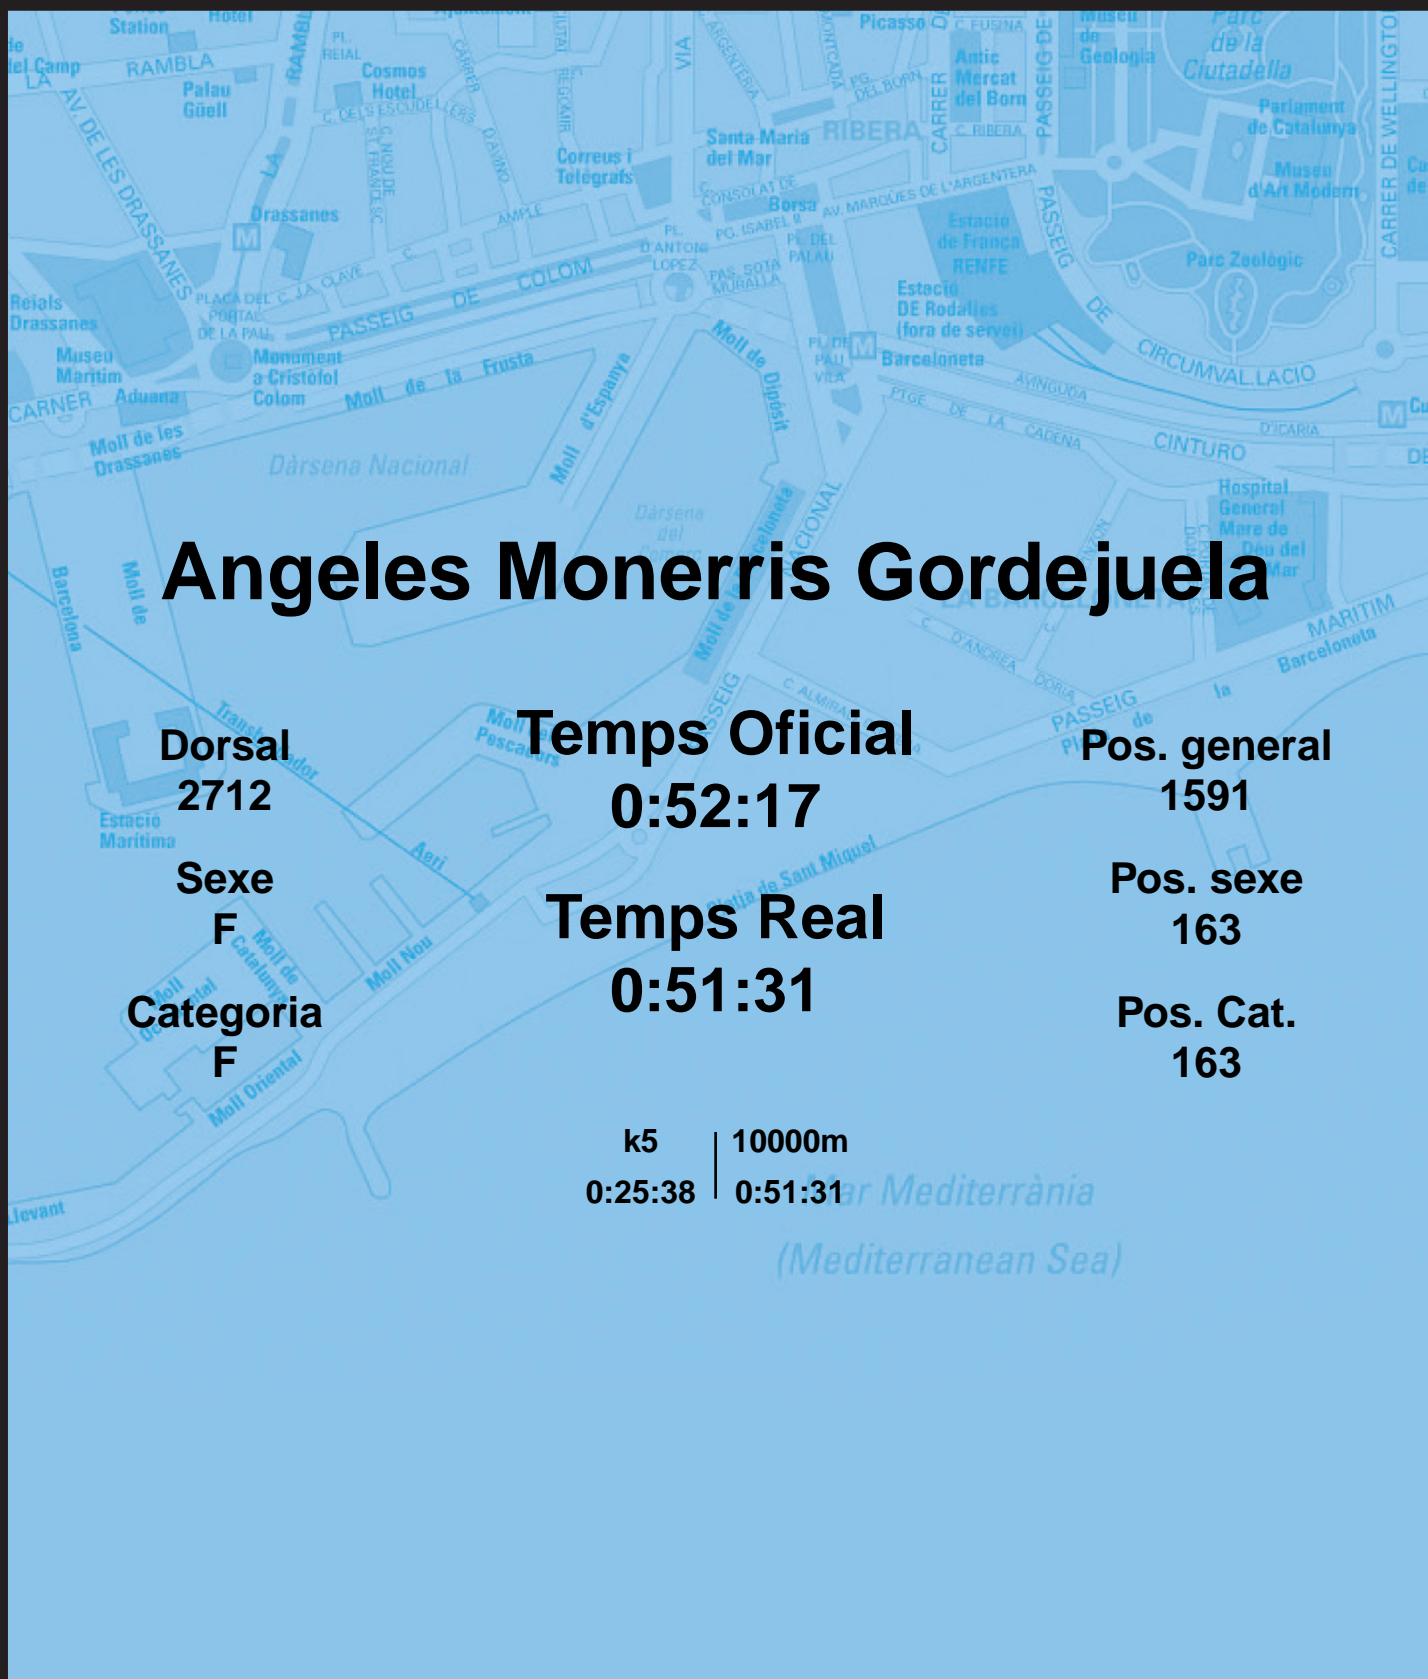

CORREBARRI

Suma't a la festa

16/10/2016

Ajuntament de
Barcelona

Angeles Monerris Gordejuela

Dorsal
2712

Sexe
F

Categoria
F

Temps Oficial
0:52:17

Temps Real
0:51:31

Pos. general
1591

Pos. sexe
163

Pos. Cat.
163

k5 | 10000m
0:25:38 | 0:51:31

Mar Mediterrània
(Mediterranean Sea)