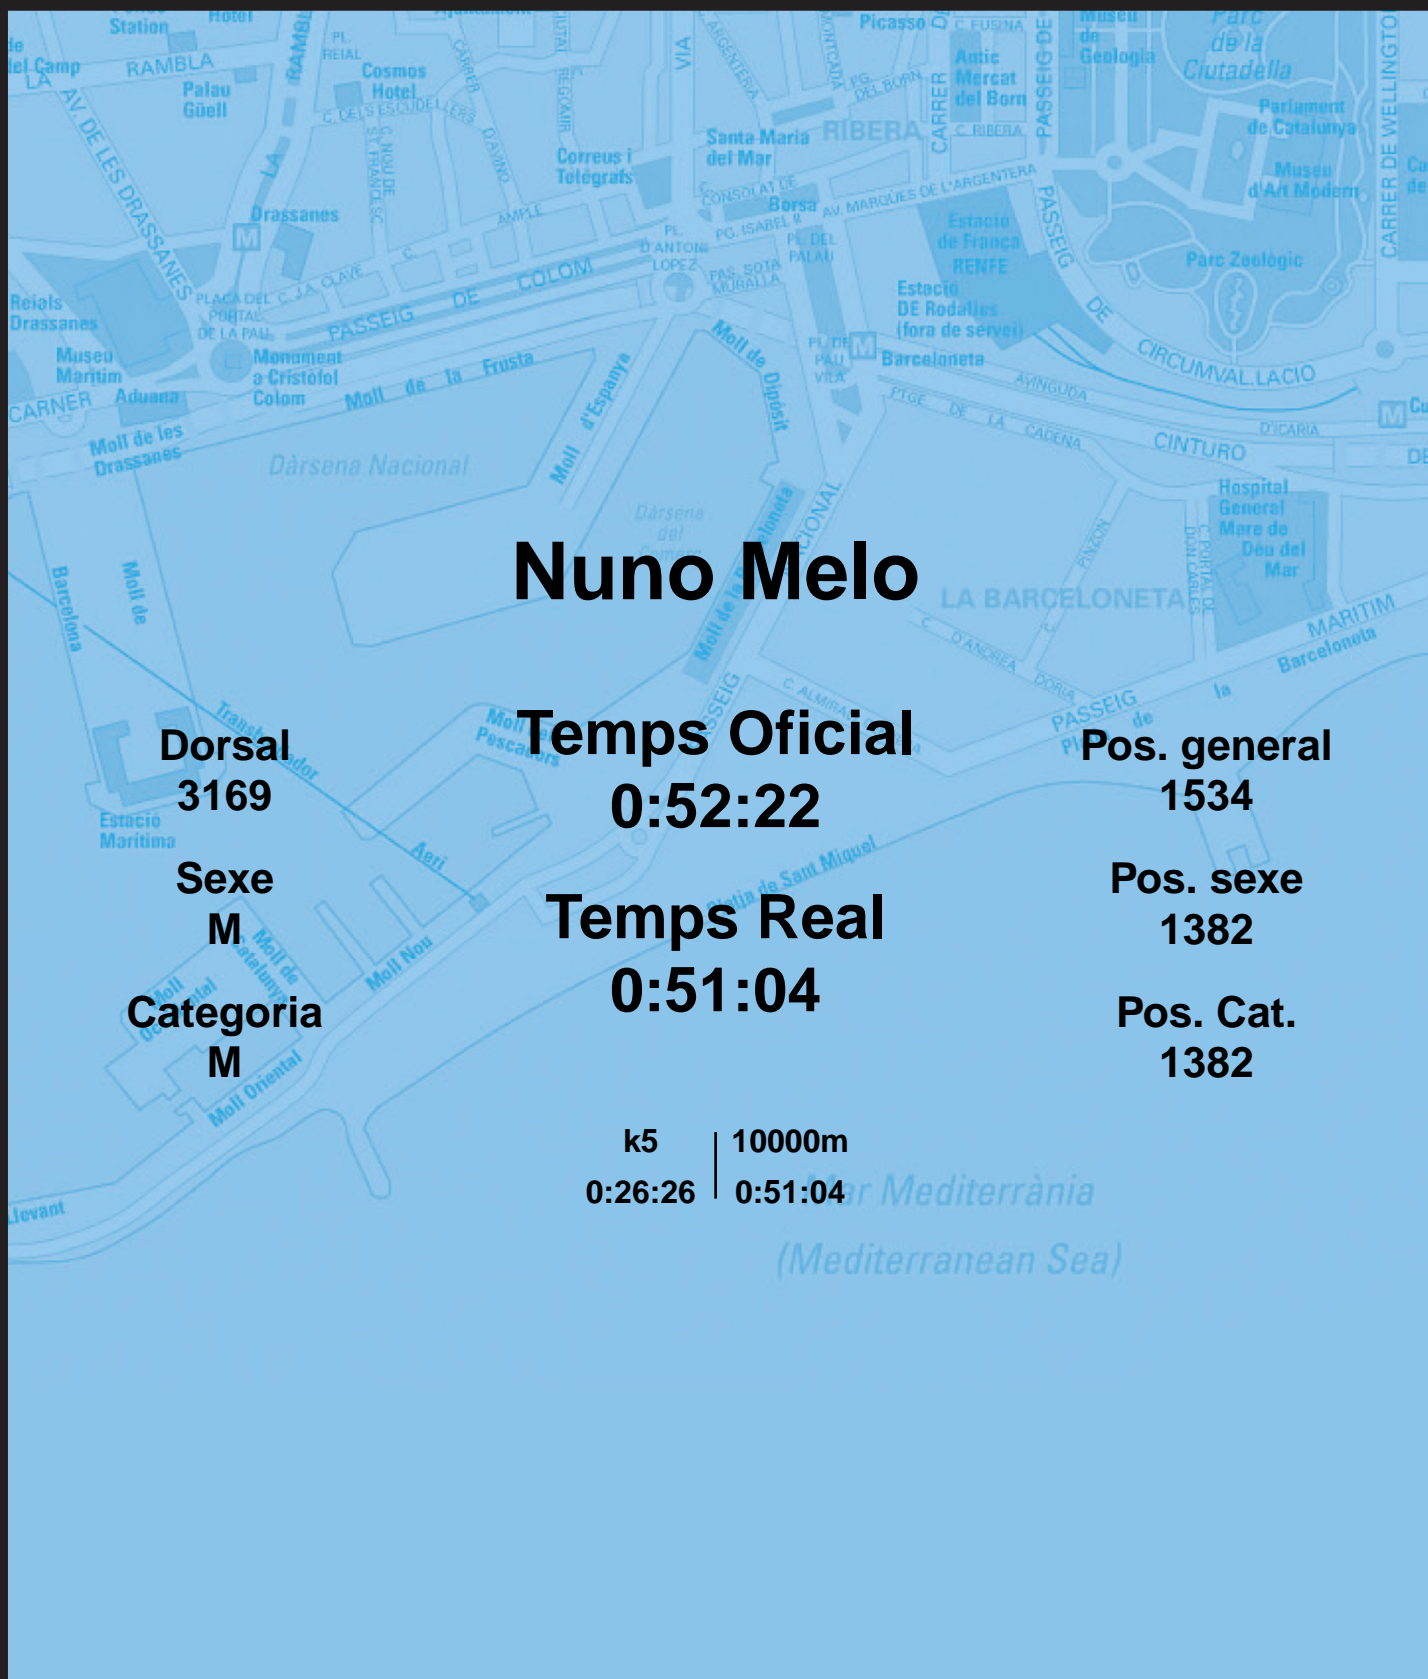

CORREBARRI

Suma't a la festa

16/10/2016

Ajuntament de
Barcelona

Nuno Melo

Dorsal
3169

Sexe
M

Categoria
M

Temps Oficial
0:52:22

Temps Real
0:51:04

k5 | 10000m
0:26:26 | 0:51:04

Pos. general
1534

Pos. sexe
1382

Pos. Cat.
1382