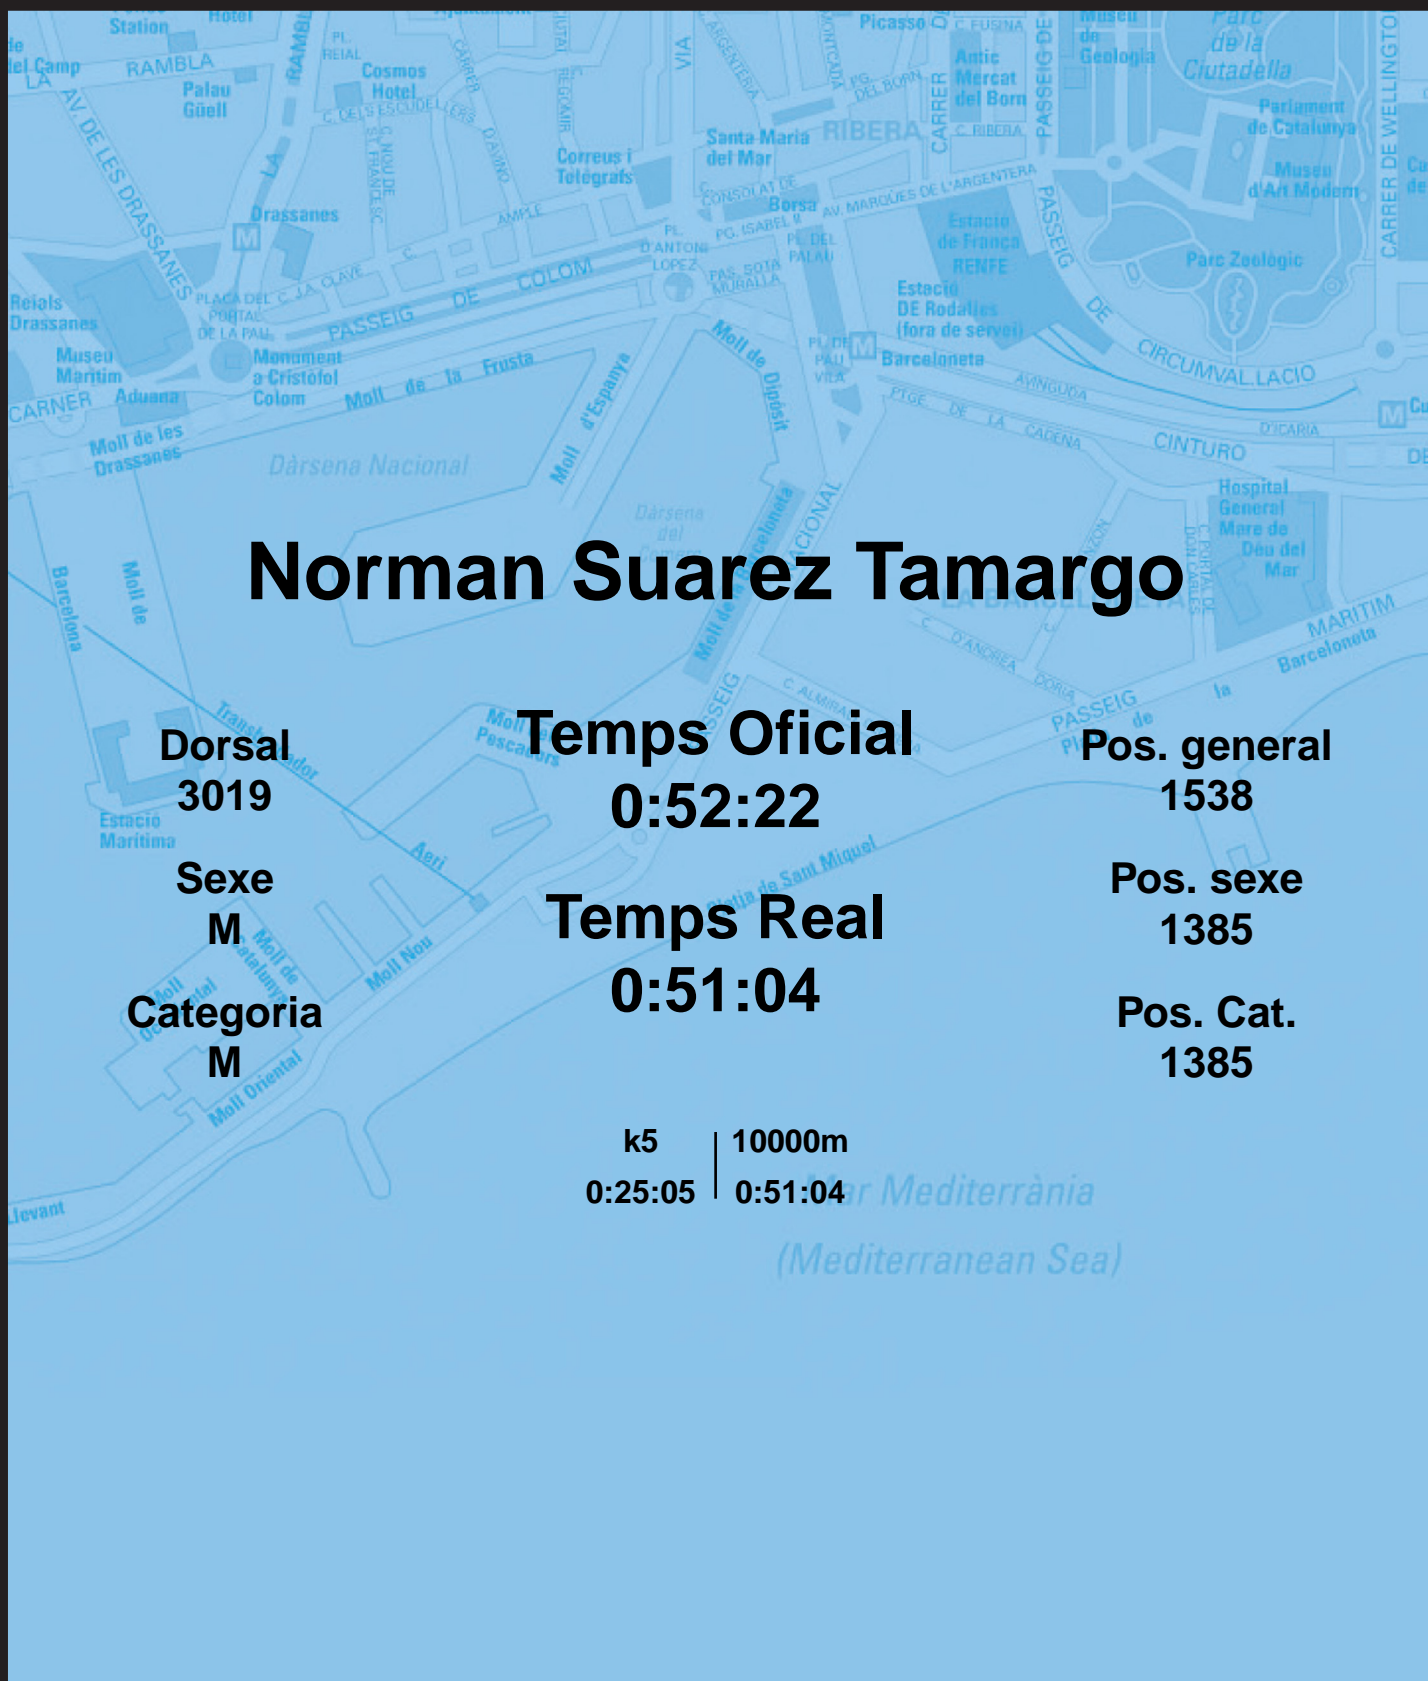

# CORREBARRI

Suma't a la festa

16/10/2016

Ajuntament de  
Barcelona

## Norman Suarez Tamargo

Dorsal  
3019

Sexe  
M

Categoria  
M

Temps Oficial  
0:52:22

Temps Real  
0:51:04

Pos. general  
1538

Pos. sexe  
1385

Pos. Cat.  
1385

k5 | 10000m  
0:25:05 | 0:51:04

Mar Mediterrània  
(Mediterranean Sea)