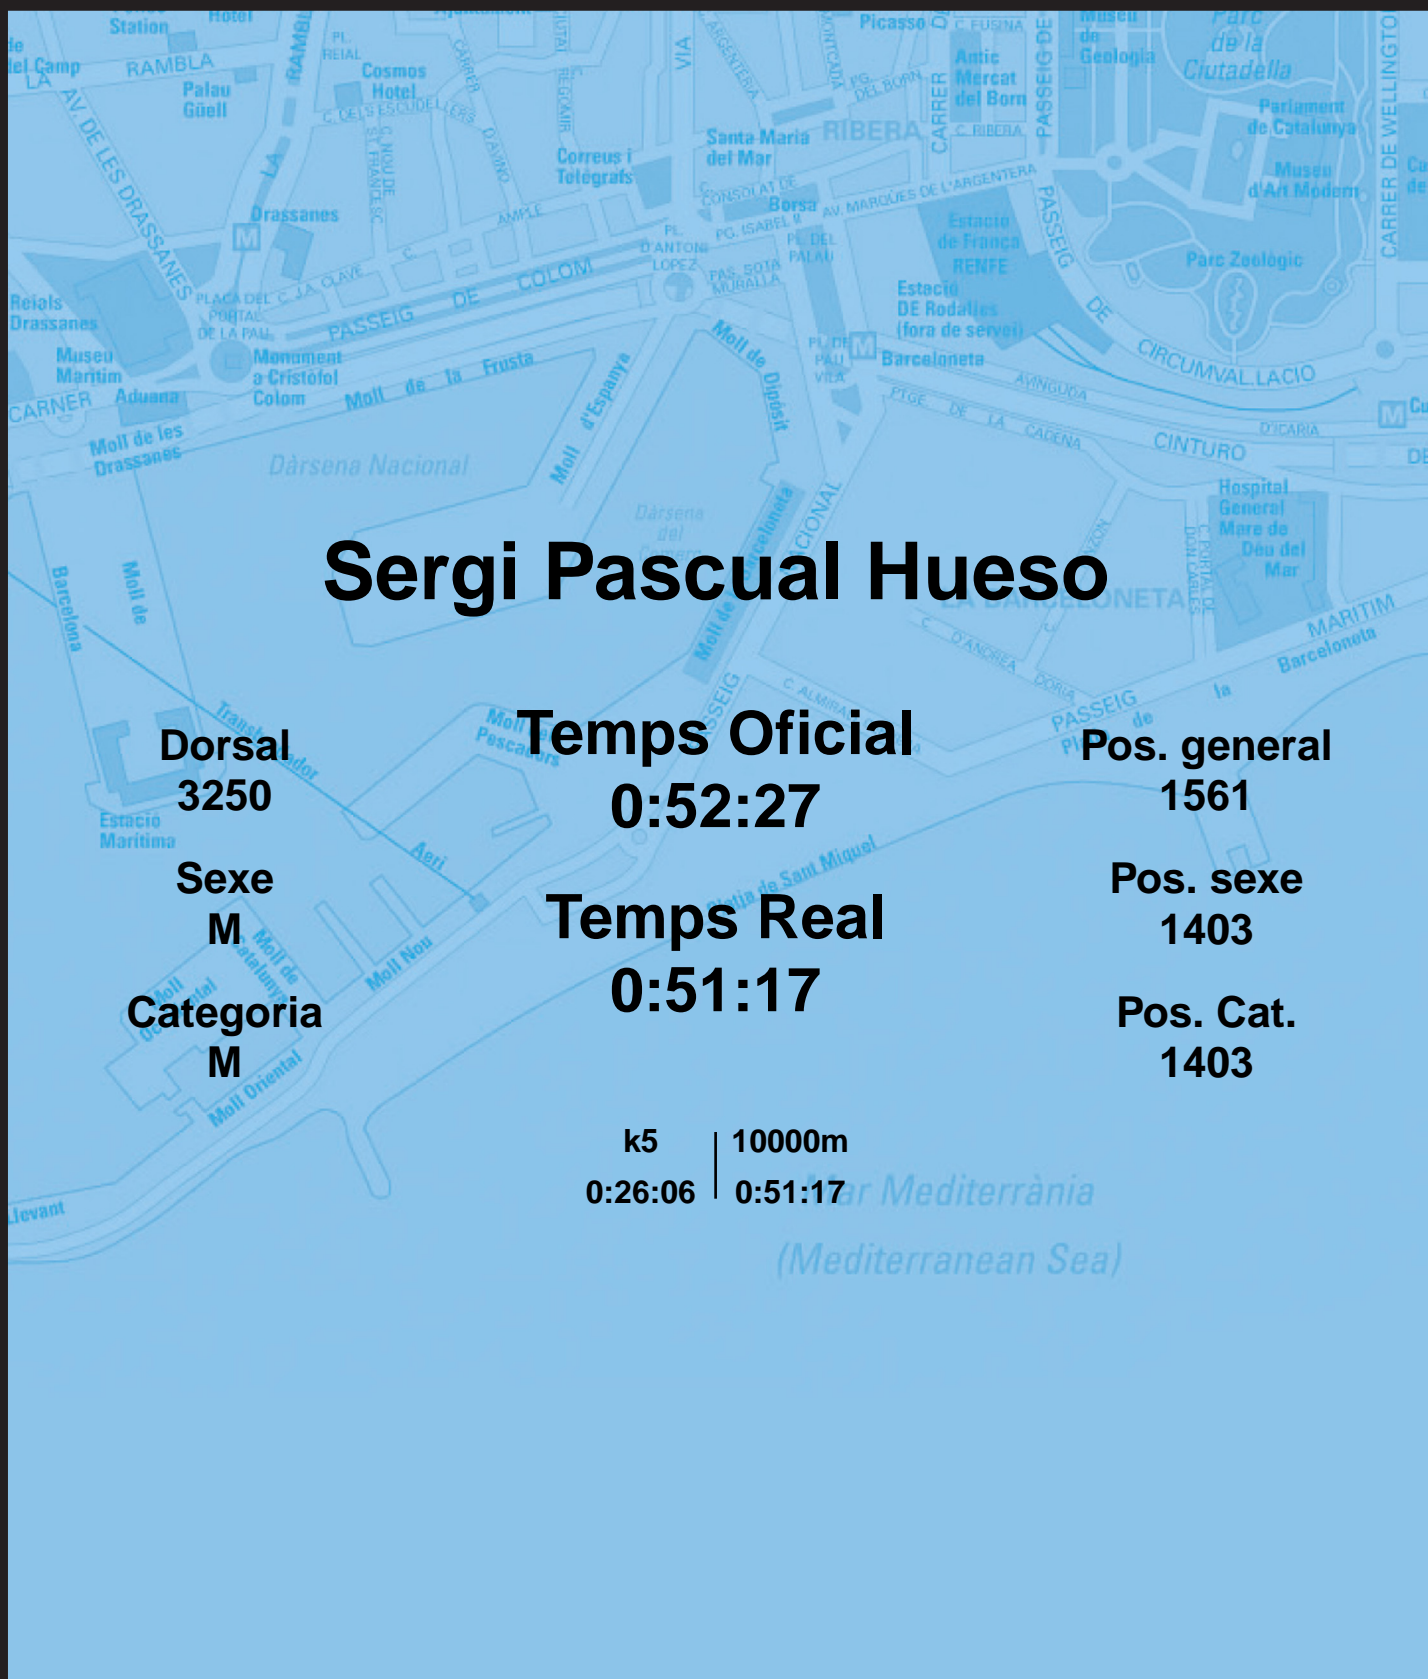

CORREBARRI

Suma't a la festa

16/10/2016

Ajuntament de
Barcelona

Sergi Pascual Hueso

Dorsal
3250

Sexe
M

Categoria
M

Temps Oficial
0:52:27

Temps Real
0:51:17

Pos. general
1561

Pos. sexe
1403

Pos. Cat.
1403

k5 | 10000m
0:26:06 | 0:51:17

Mar Mediterrània
(Mediterranean Sea)