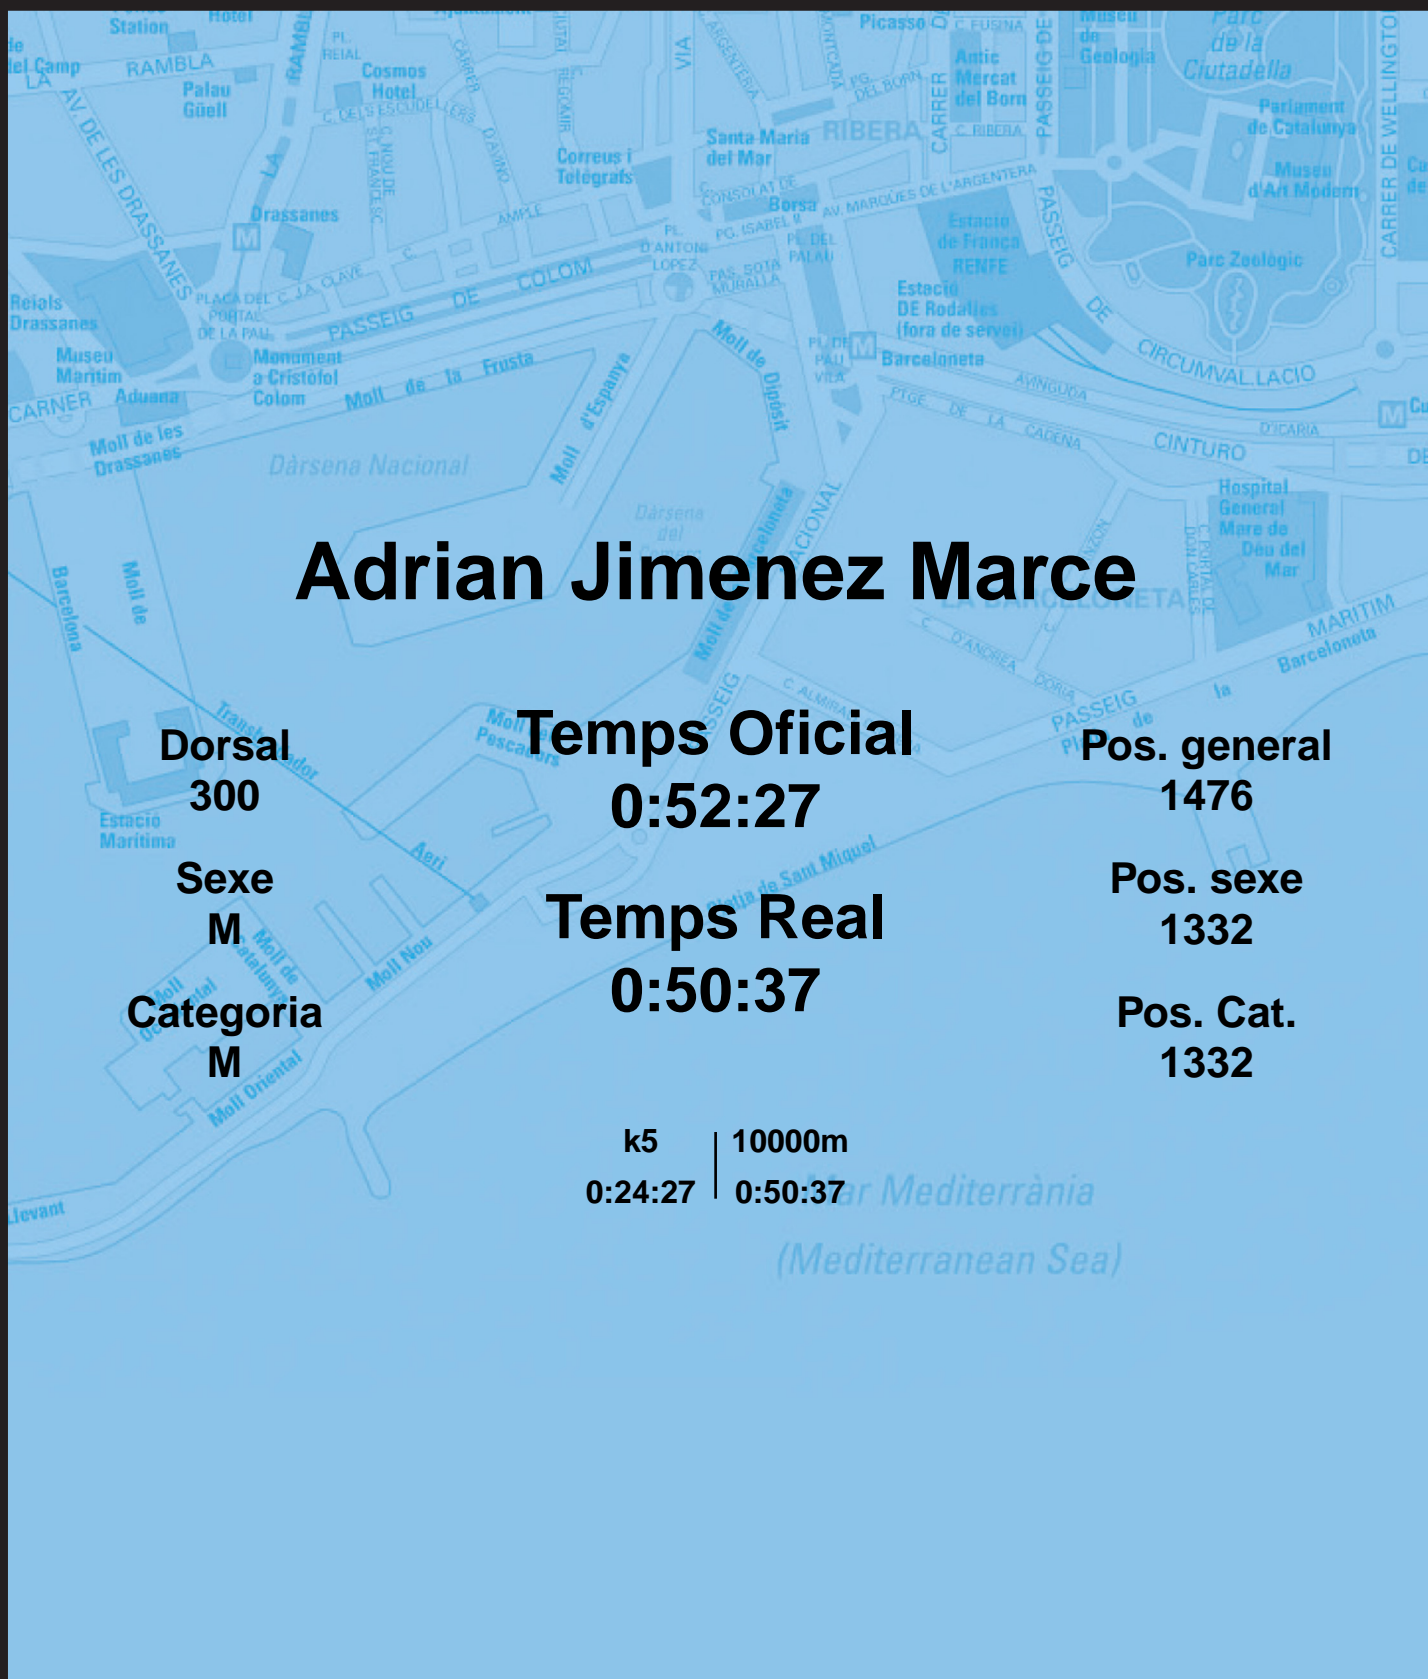

CORREBARRI

Suma't a la festa

16/10/2016

Ajuntament de
Barcelona

Adrian Jimenez Marce

Dorsal
300

Sexe
M

Categoria
M

Temps Oficial
0:52:27

Temps Real
0:50:37

k5 | 10000m
0:24:27 | 0:50:37

Pos. general
1476

Pos. sexe
1332

Pos. Cat.
1332