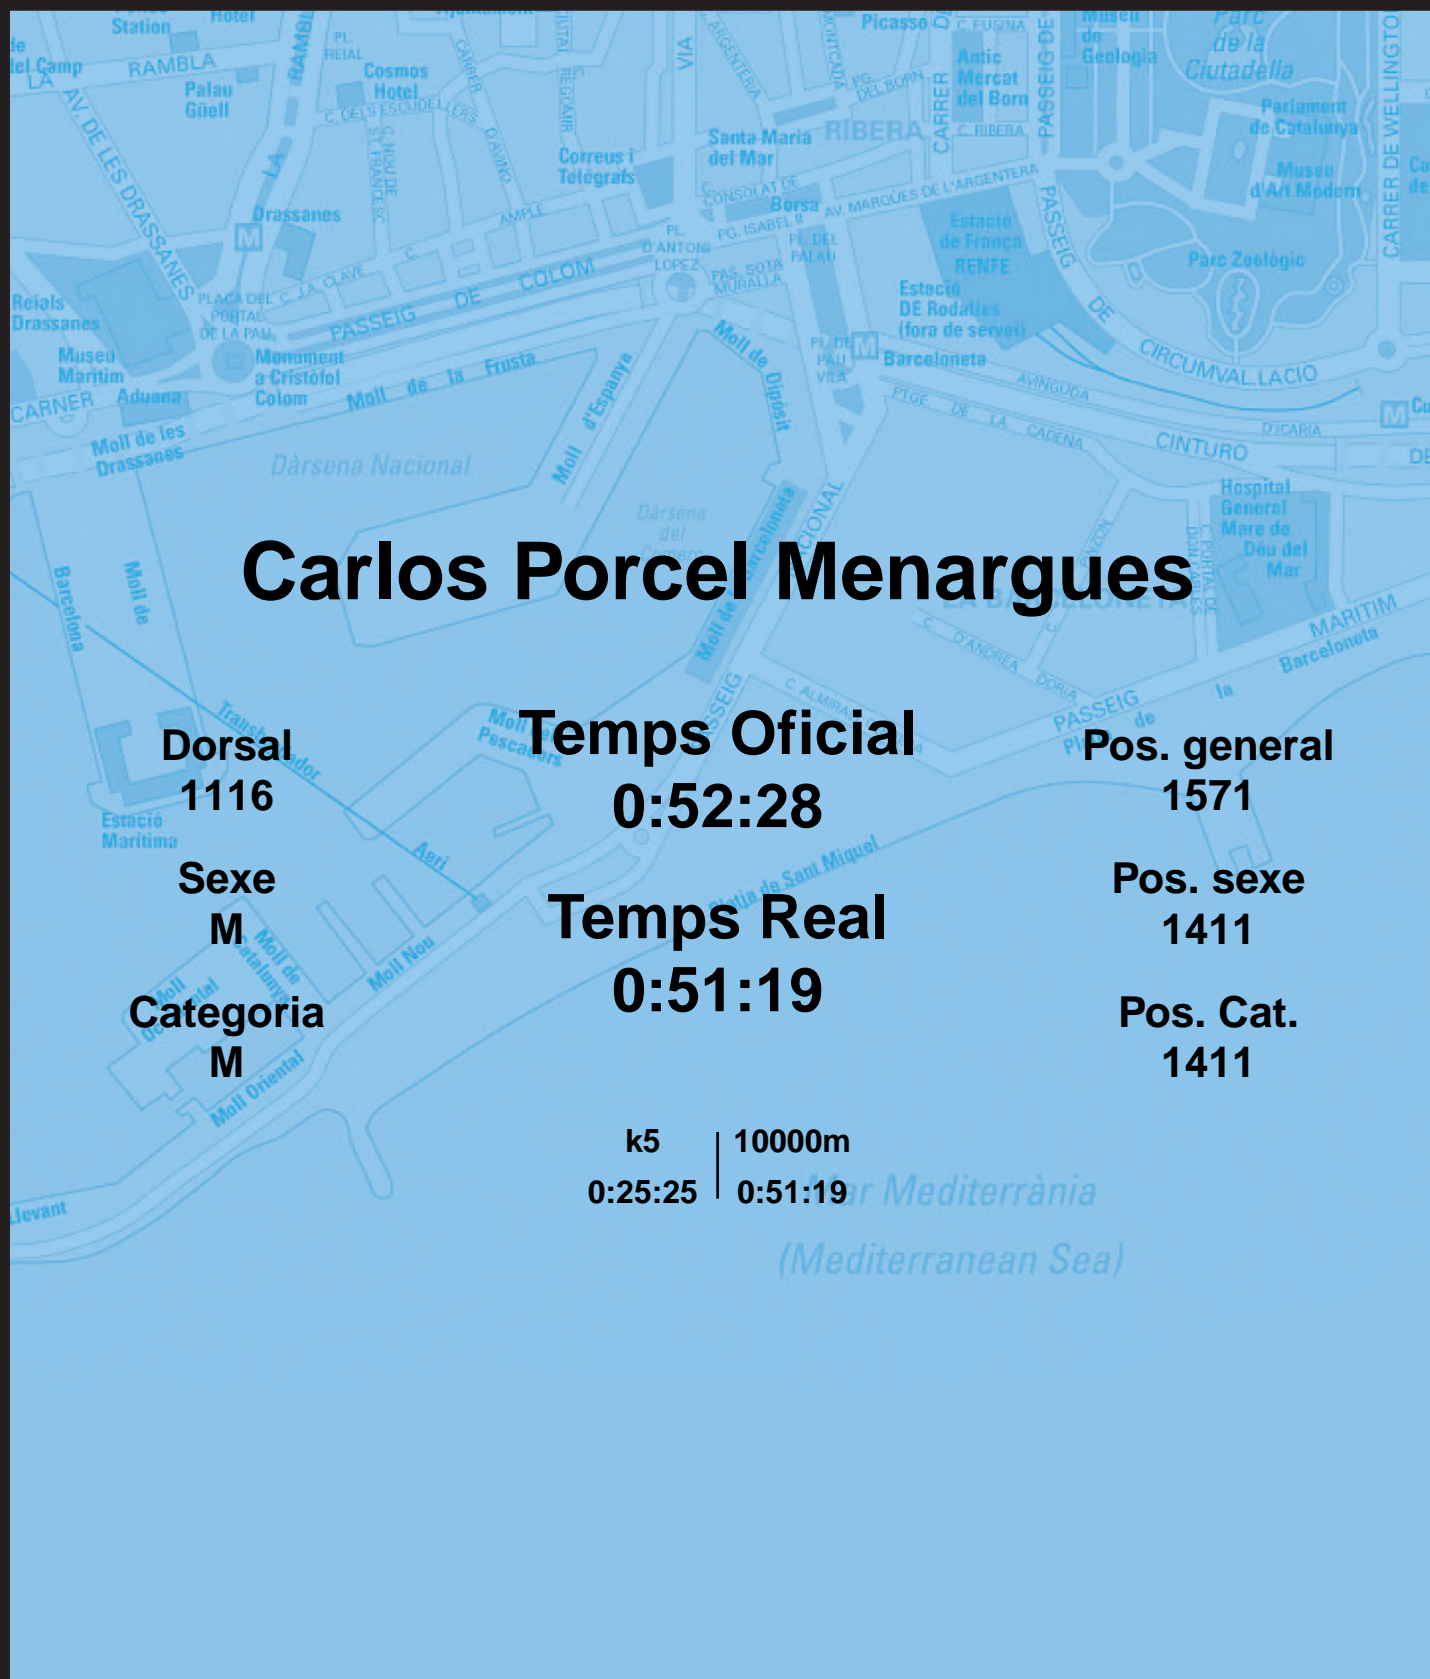

CORREBARRI

Suma't a la festa

16/10/2016

Ajuntament de
Barcelona

Carlos Porcel Menargues

Dorsal
1116

Sexe
M

Categoria
M

Temps Oficial
0:52:28

Temps Real
0:51:19

Pos. general
1571

Pos. sexe
1411

Pos. Cat.
1411

k5 | 10000m
0:25:25 | 0:51:19

Mar Mediterrània
(Mediterranean Sea)