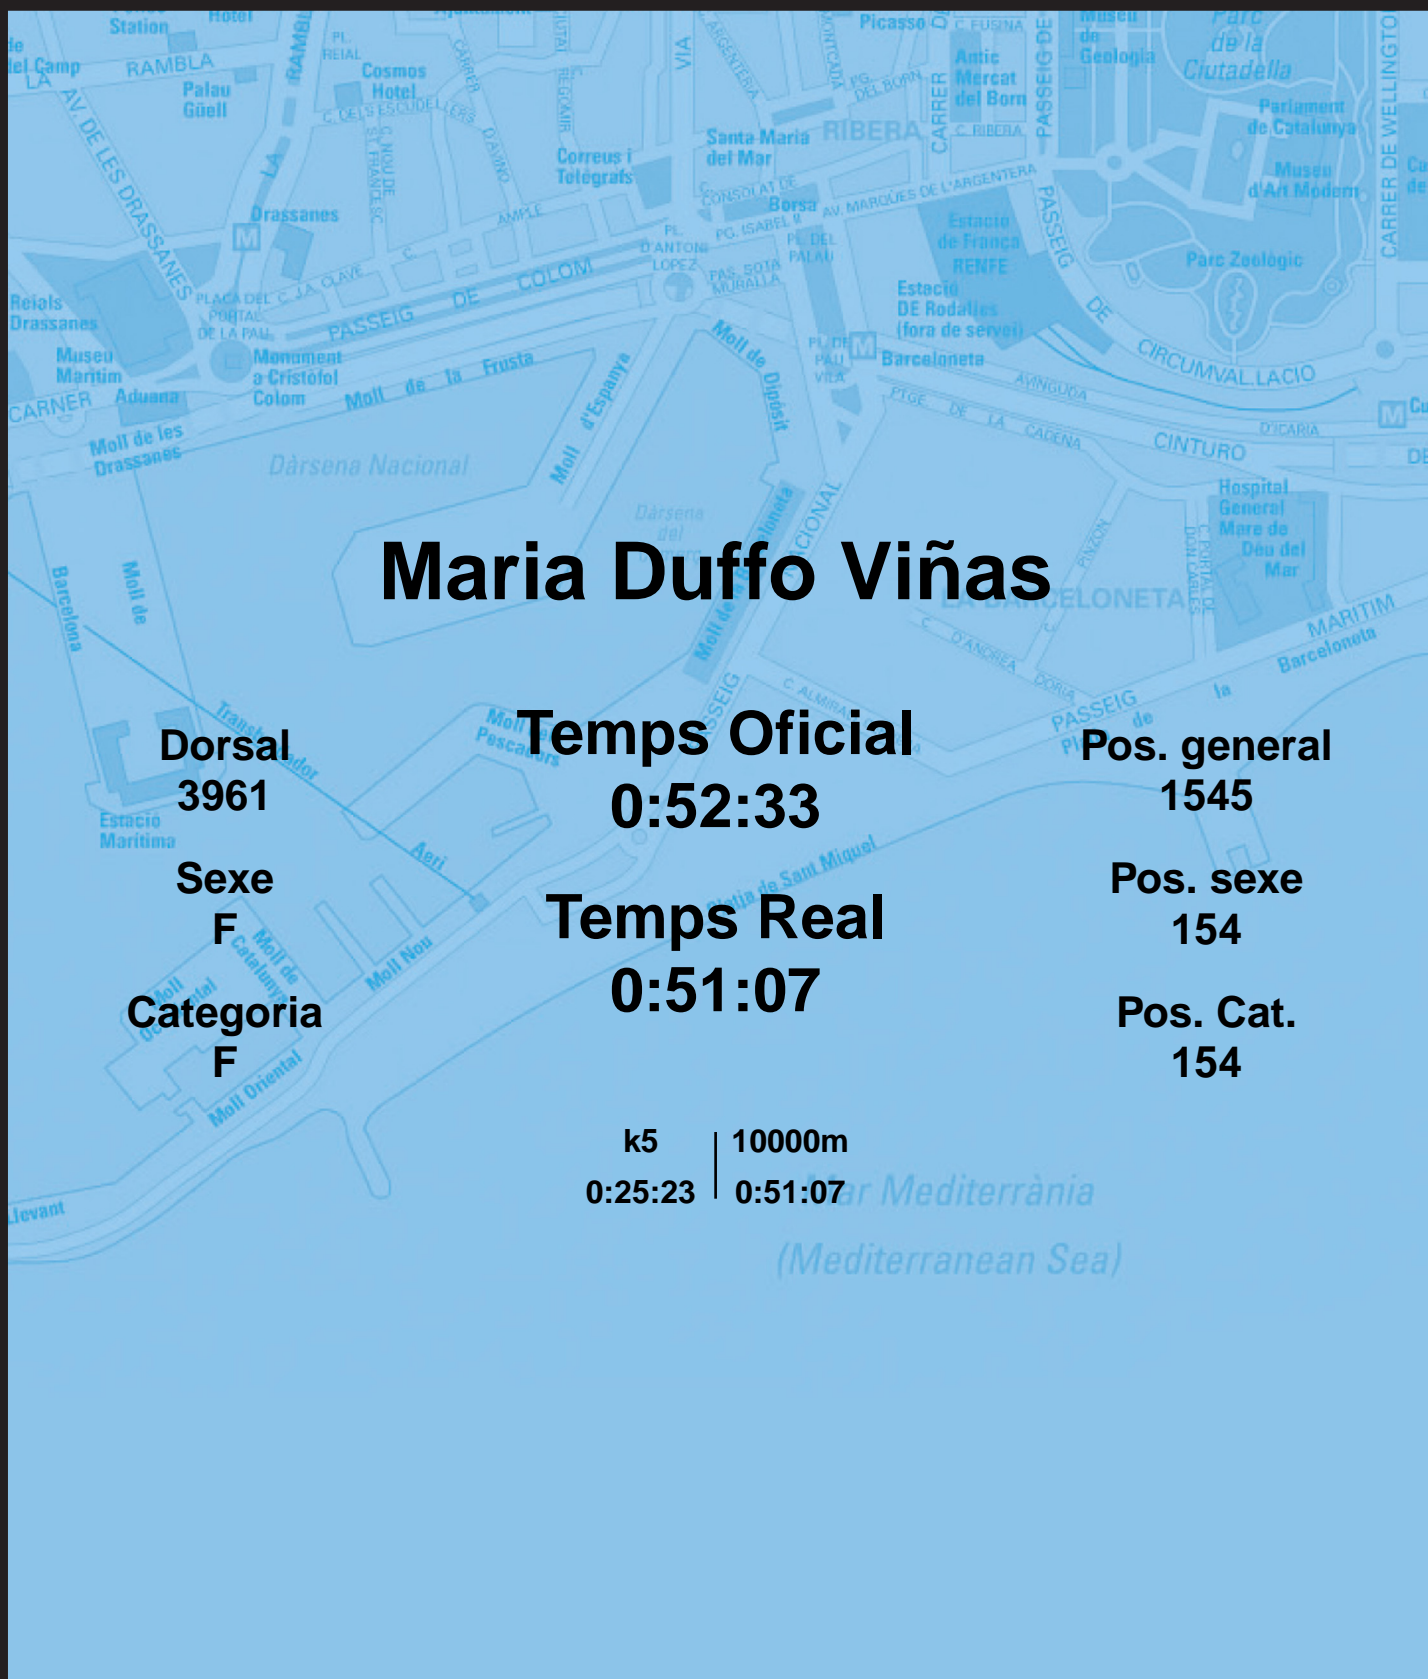

# CORREBARRI

Suma't a la festa

16/10/2016

Ajuntament de  
Barcelona

## Maria Duffo Viñas

Dorsal  
3961

Sexe  
F

Categoria  
F

Temps Oficial  
0:52:33

Temps Real  
0:51:07

Pos. general  
1545

Pos. sexe  
154

Pos. Cat.  
154

k5 | 10000m  
0:25:23 | 0:51:07

Mar Mediterrània  
(Mediterranean Sea)