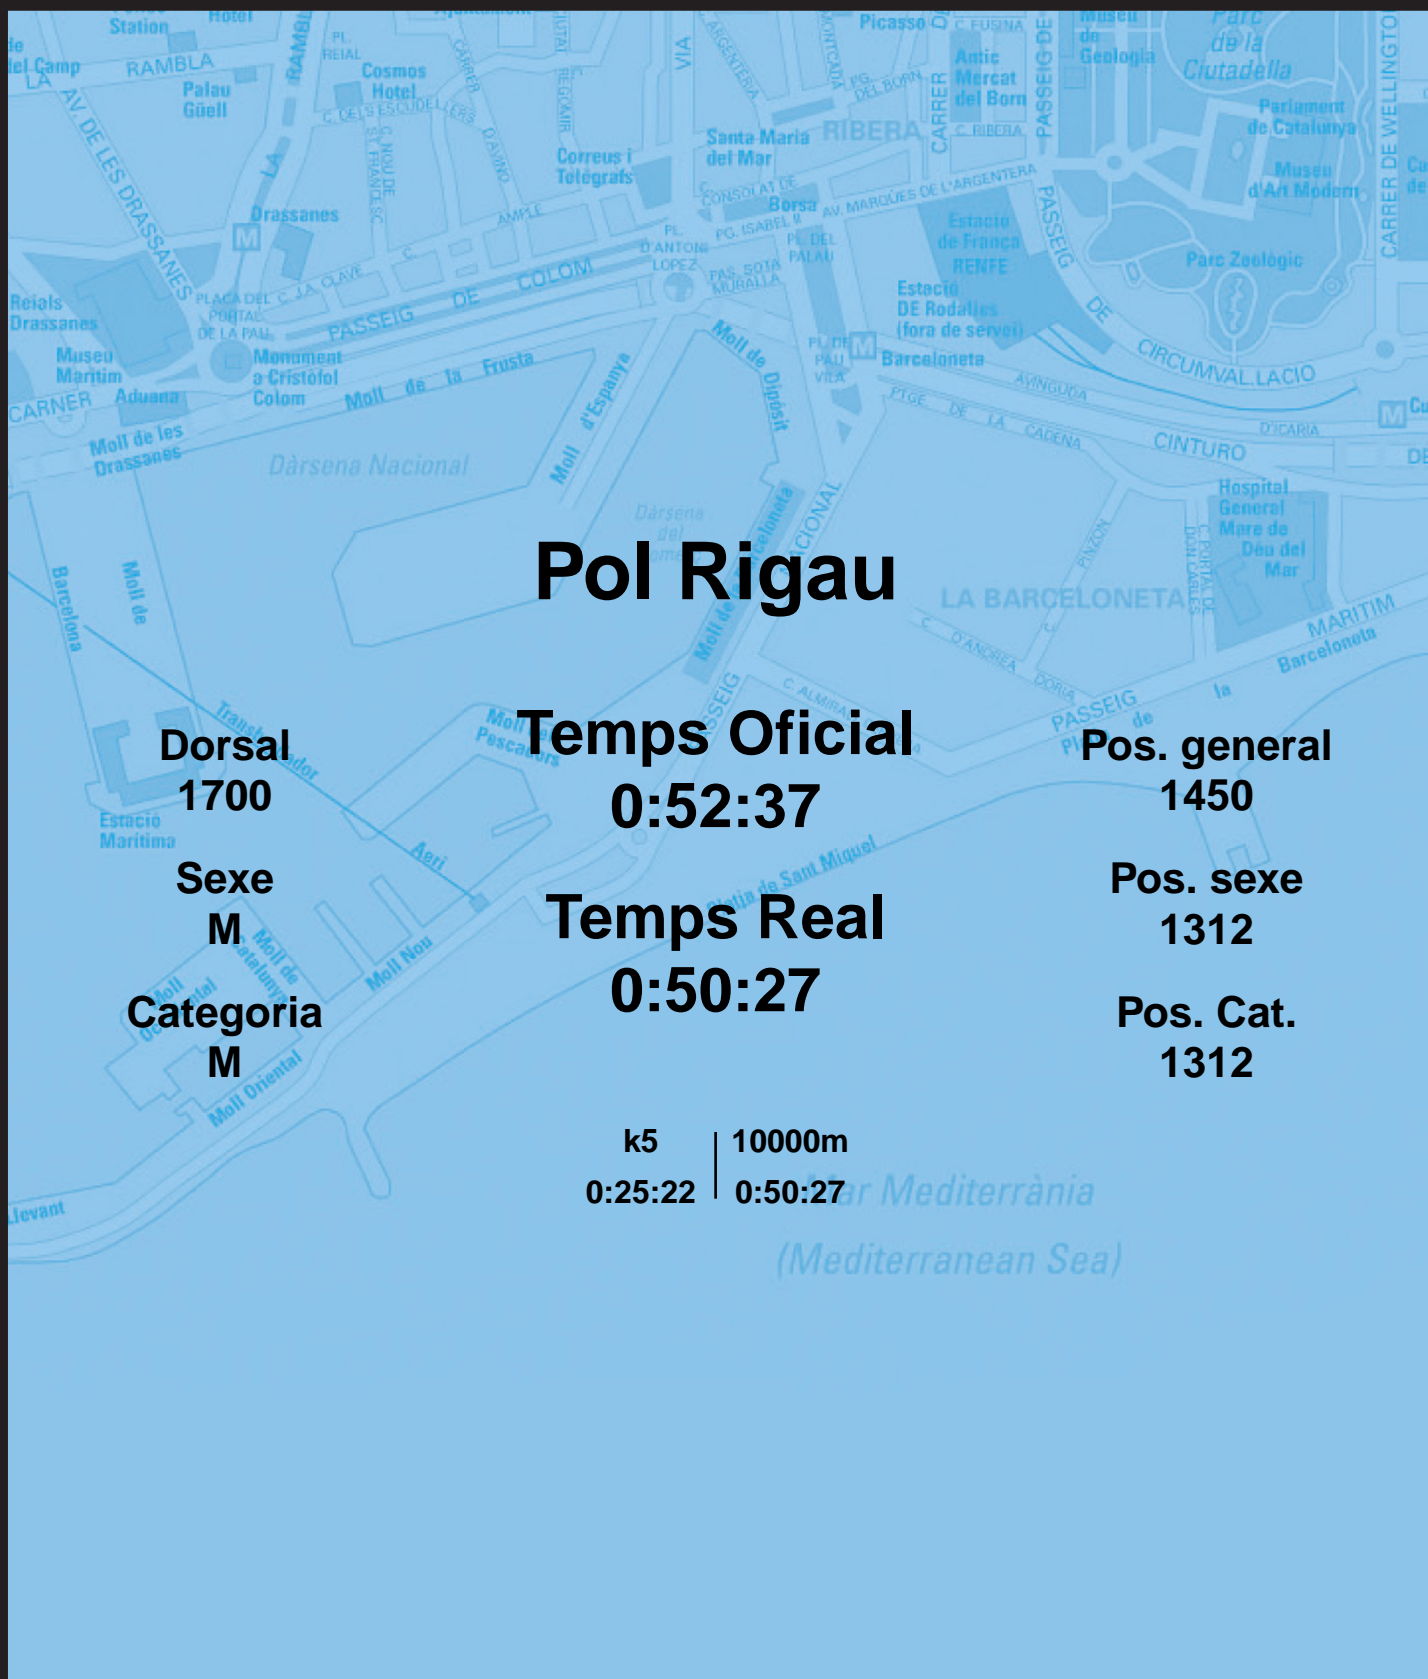

CORREBARRI

Suma't a la festa

16/10/2016

Ajuntament de
Barcelona

Pol Rigau

Dorsal
1700

Sexe
M

Categoria
M

Temps Oficial
0:52:37

Temps Real
0:50:27

Pos. general
1450

Pos. sexe
1312

Pos. Cat.
1312

k5 | 10000m
0:25:22 | 0:50:27

Mar Mediterrània
(Mediterranean Sea)