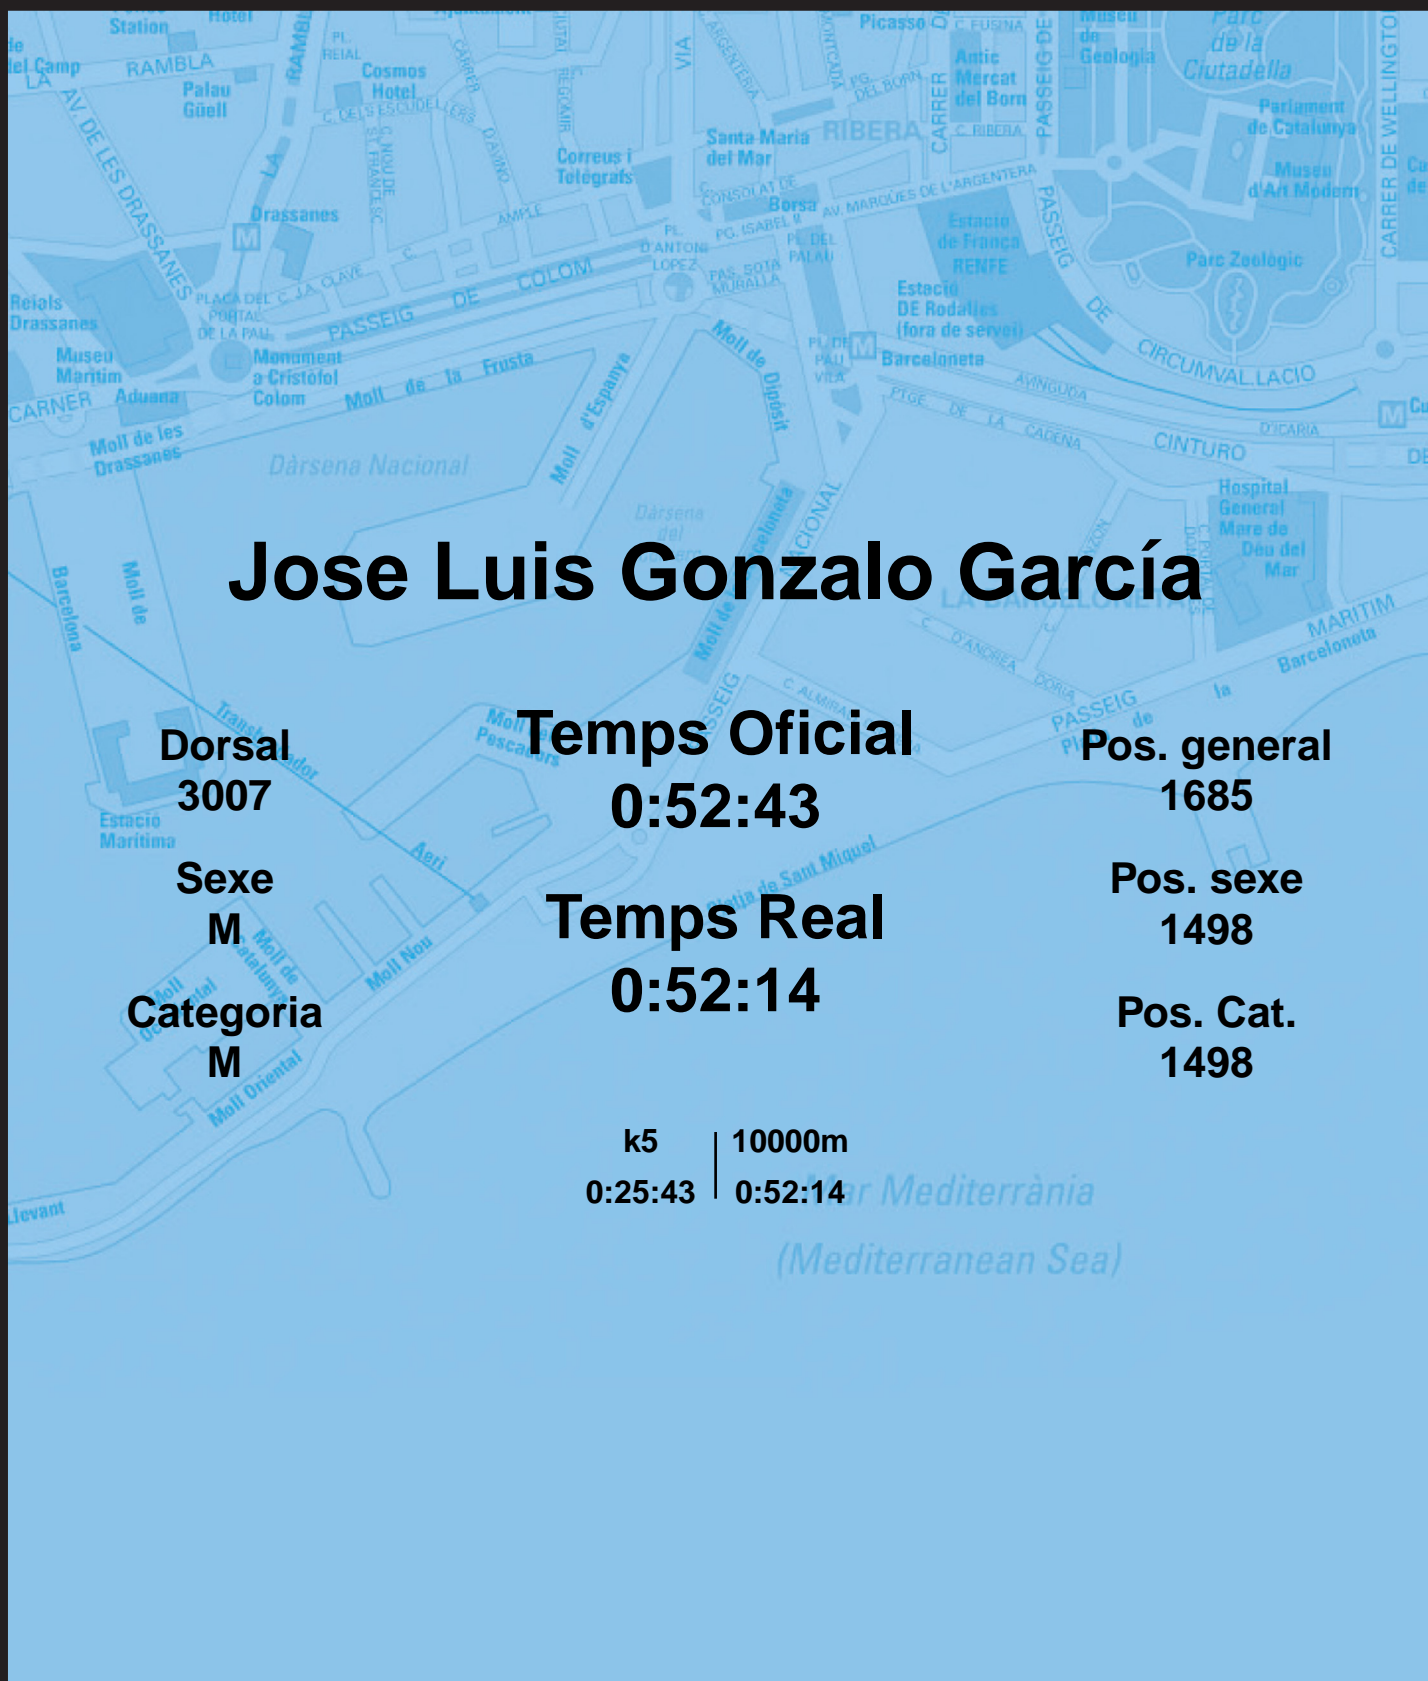

CORREBARRI

Suma't a la festa

16/10/2016

Ajuntament de Barcelona

Jose Luis Gonzalo García

Dorsal
3007

Sexe
M

Categoria
M

Temps Oficial
0:52:43

Temps Real
0:52:14

Pos. general
1685

Pos. sexe
1498

Pos. Cat.
1498

k5 | 10000m
0:25:43 | 0:52:14

Mar Mediterrània
(Mediterranean Sea)