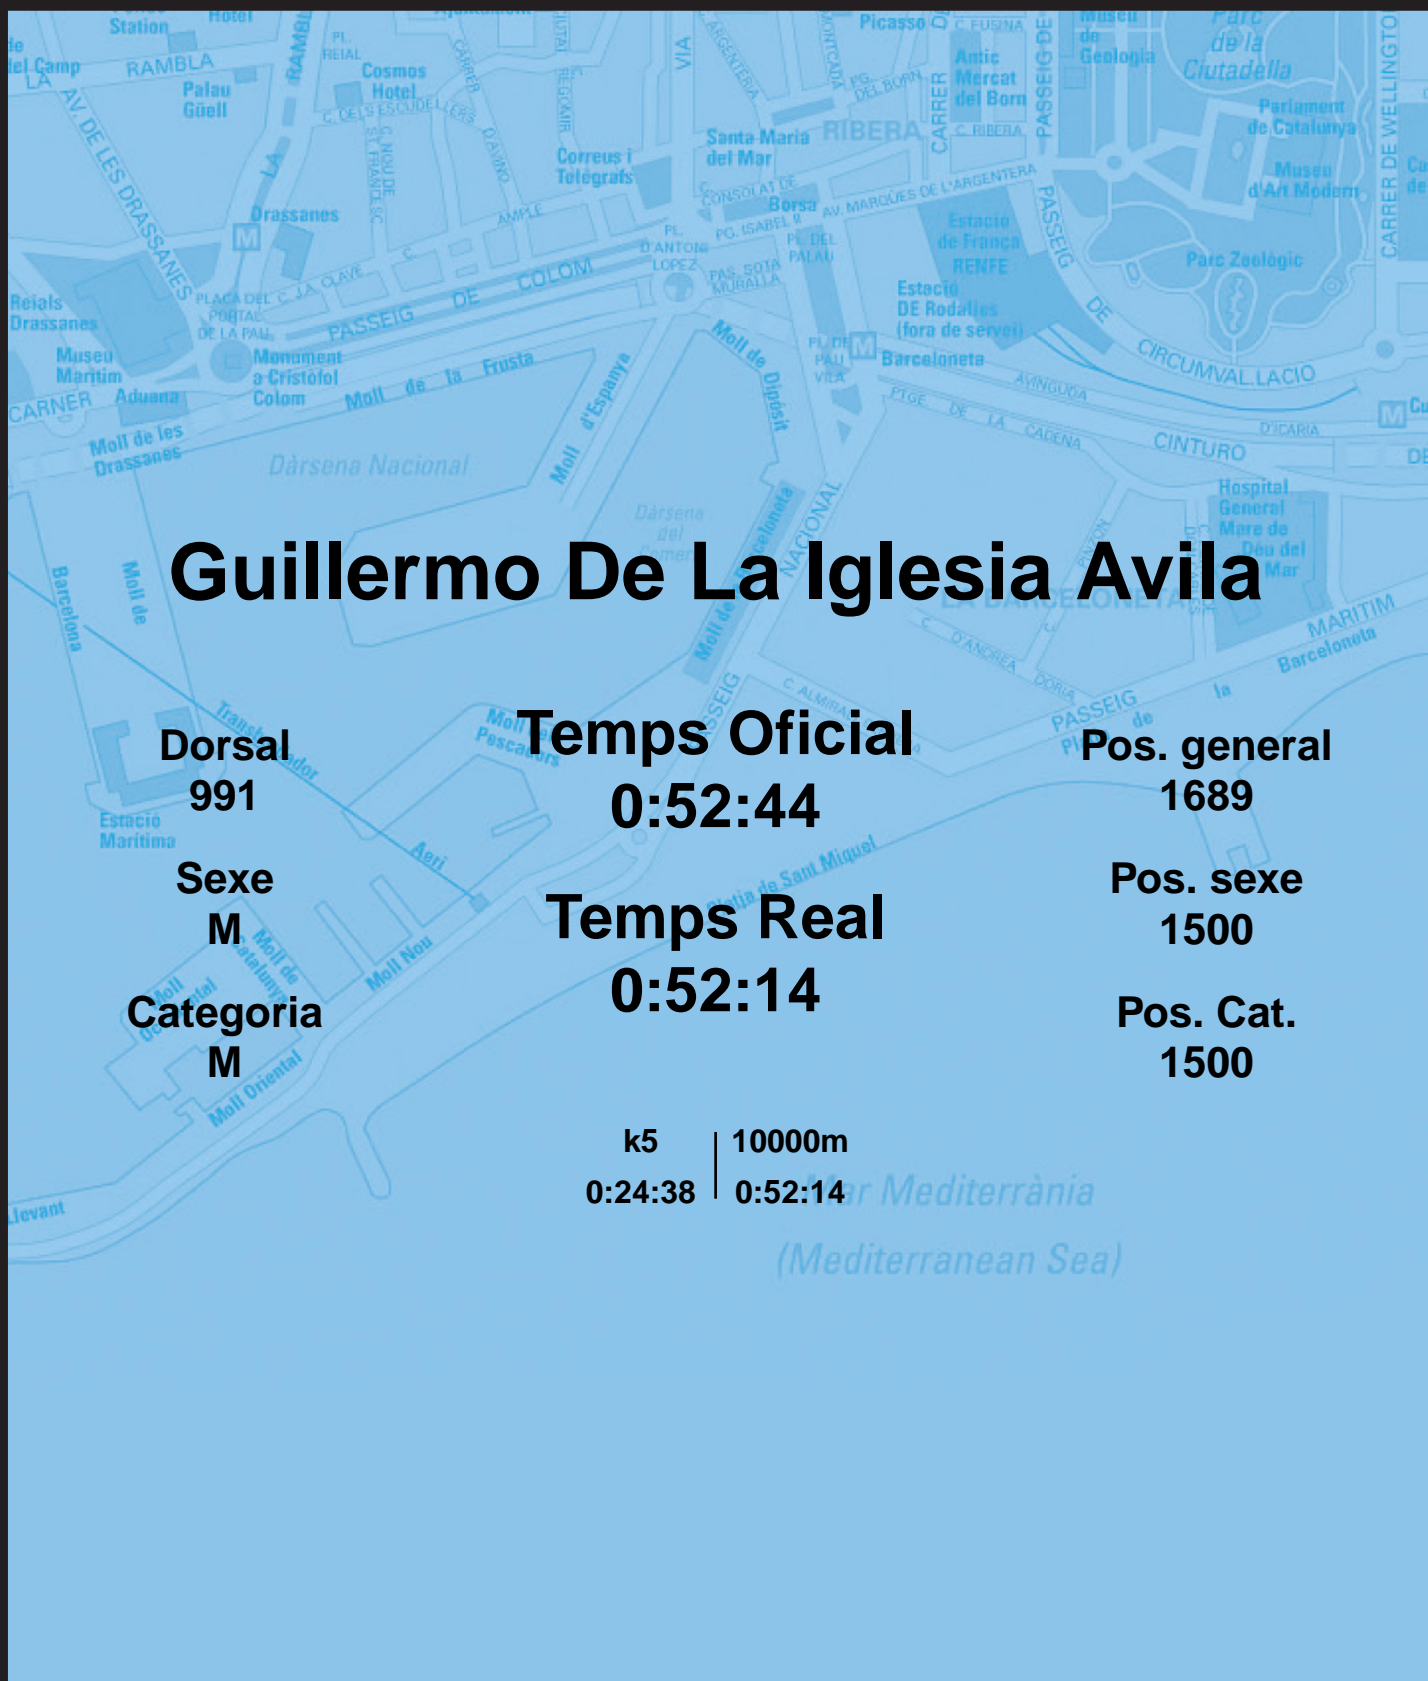

# CORREBARRI

Suma't a la festa

16/10/2016

Ajuntament de Barcelona

## Guillermo De La Iglesia Avila

Dorsal  
991

Sexe  
M

Categoria  
M

Temps Oficial  
0:52:44

Temps Real  
0:52:14

Pos. general  
1689

Pos. sexe  
1500

Pos. Cat.  
1500

k5 | 10000m  
0:24:38 | 0:52:14

Mar Mediterrània  
(Mediterranean Sea)