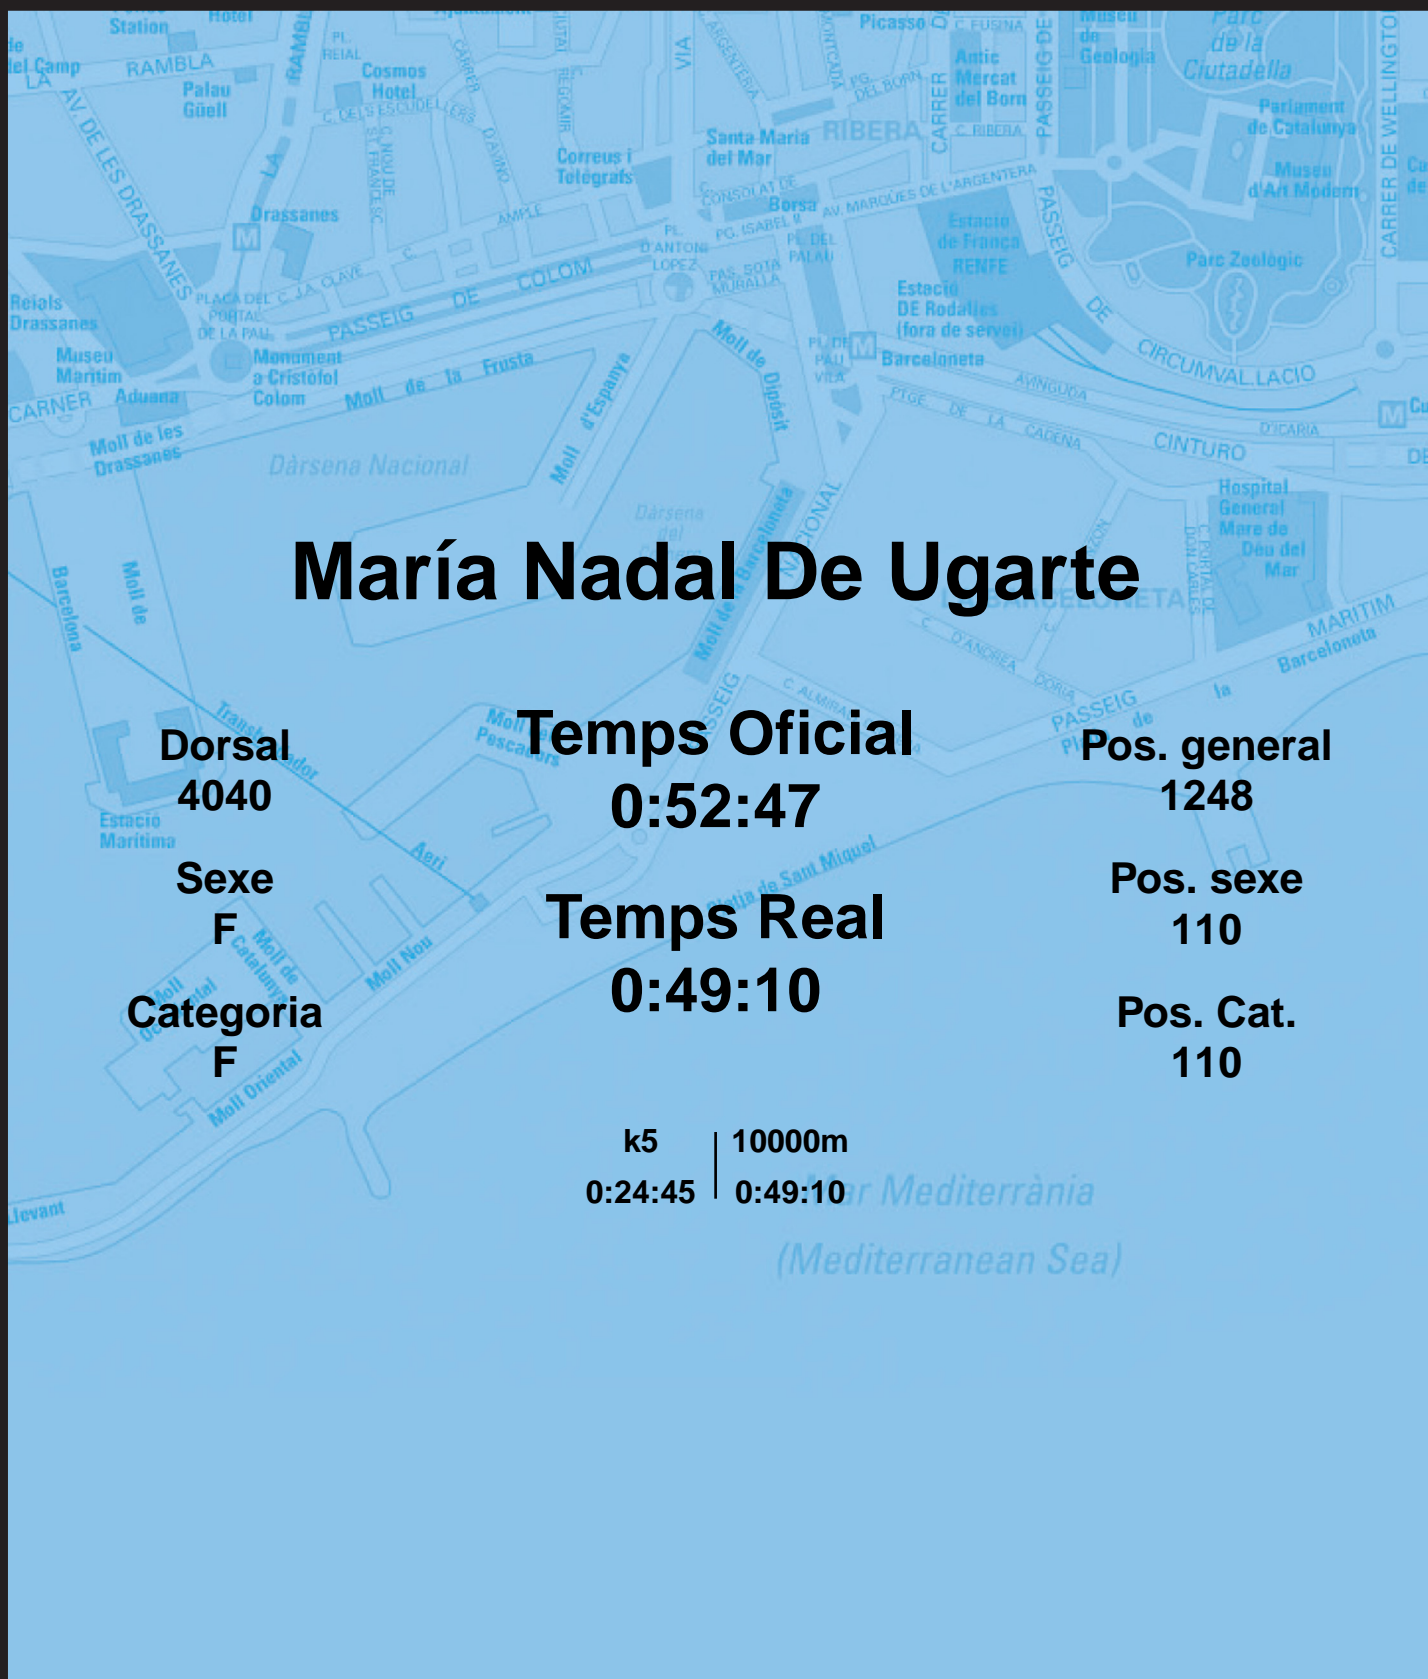

CORREBARRI

Suma't a la festa

16/10/2016

Ajuntament de
Barcelona

María Nadal De Ugarte

Dorsal
4040

Sexe
F

Categoria
F

Temps Oficial
0:52:47

Temps Real
0:49:10

Pos. general
1248

Pos. sexe
110

Pos. Cat.
110

k5 | 10000m
0:24:45 | 0:49:10

Mar Mediterrània
(Mediterranean Sea)