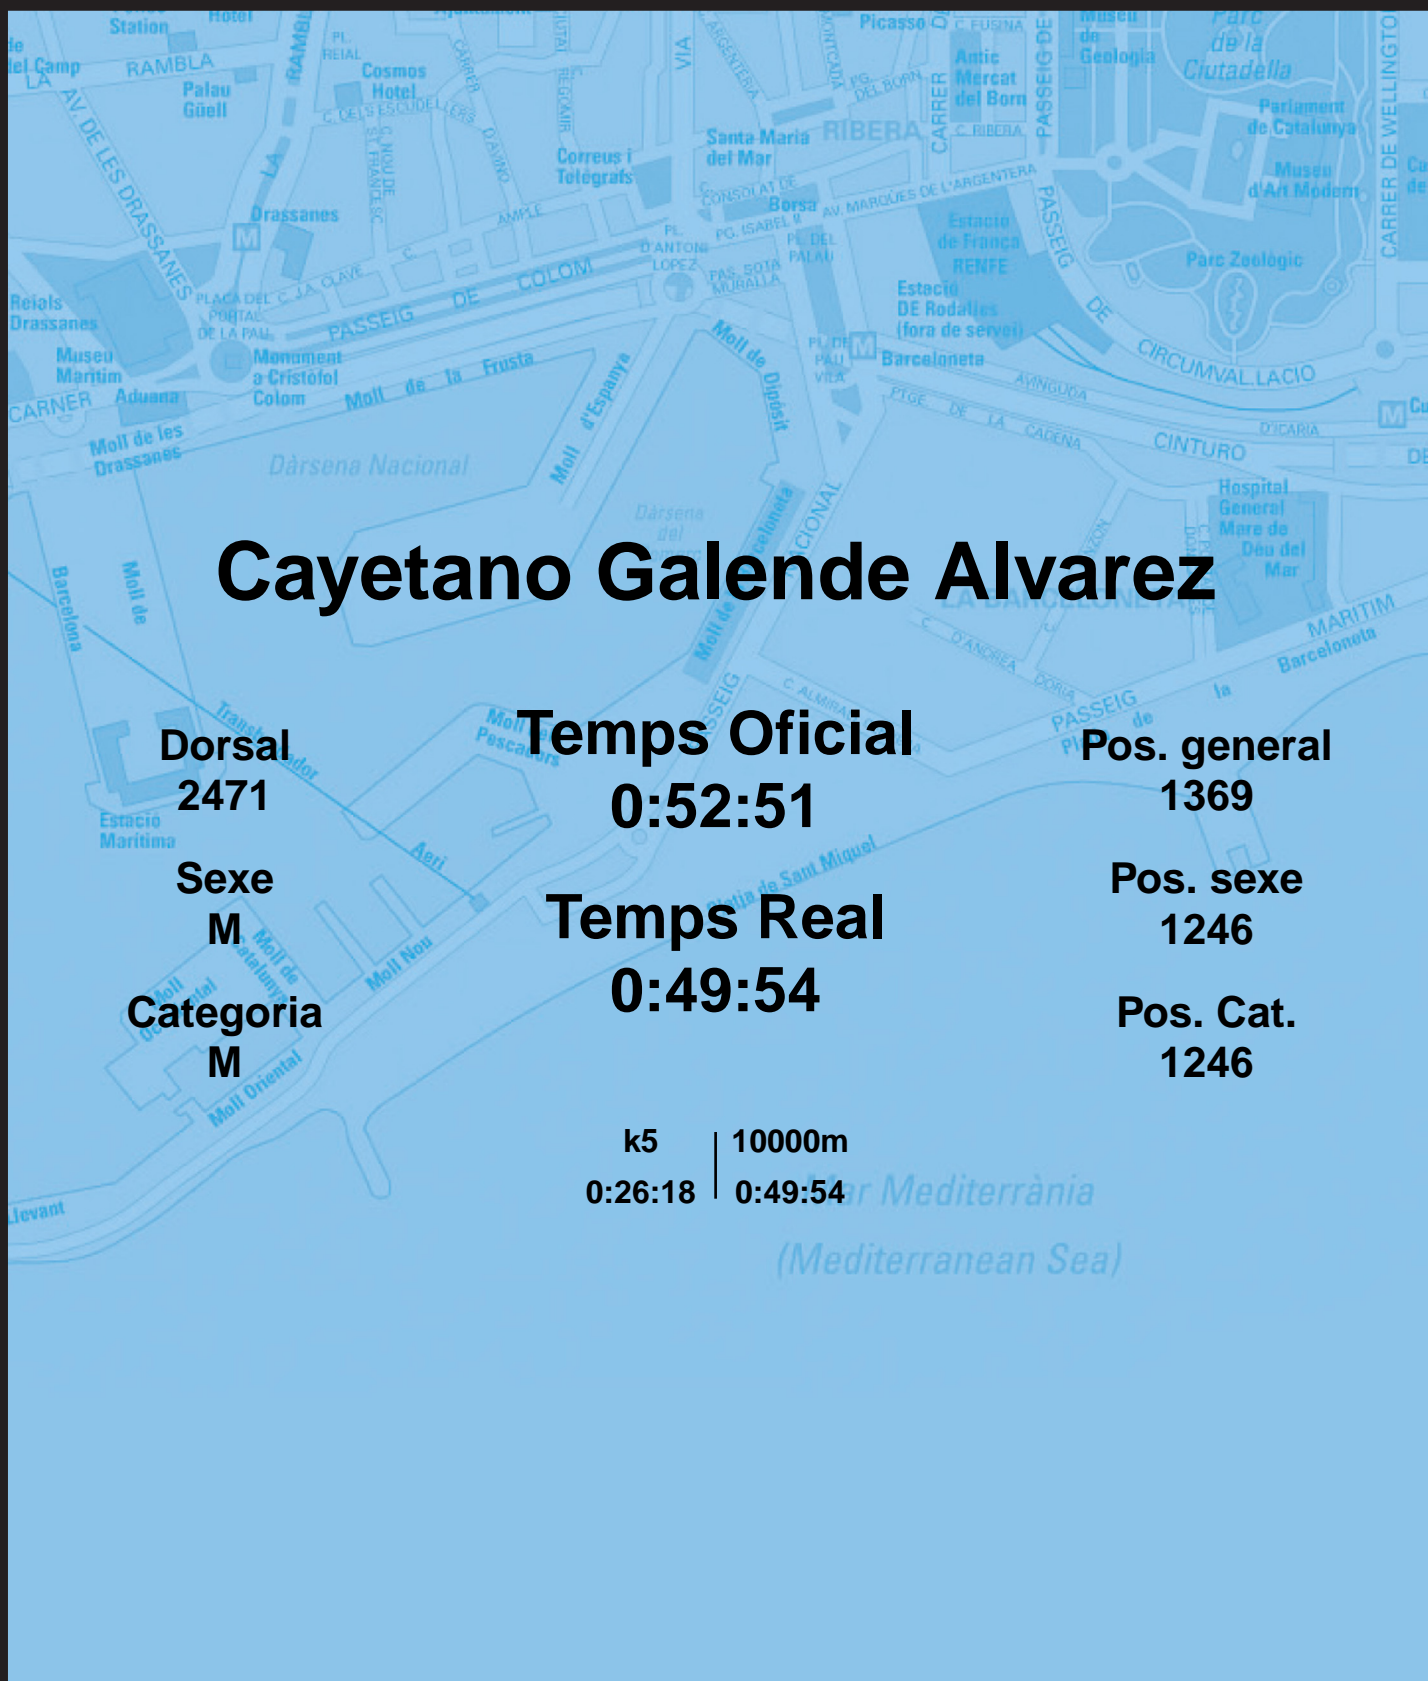

CORREBARRI

Suma't a la festa

16/10/2016

Ajuntament de Barcelona

Cayetano Galende Alvarez

Dorsal
2471

Sexe
M

Categoria
M

Temps Oficial
0:52:51

Temps Real
0:49:54

Pos. general
1369

Pos. sexe
1246

Pos. Cat.
1246

k5 | 10000m
0:26:18 | 0:49:54

Mar Mediterrània
(Mediterranean Sea)